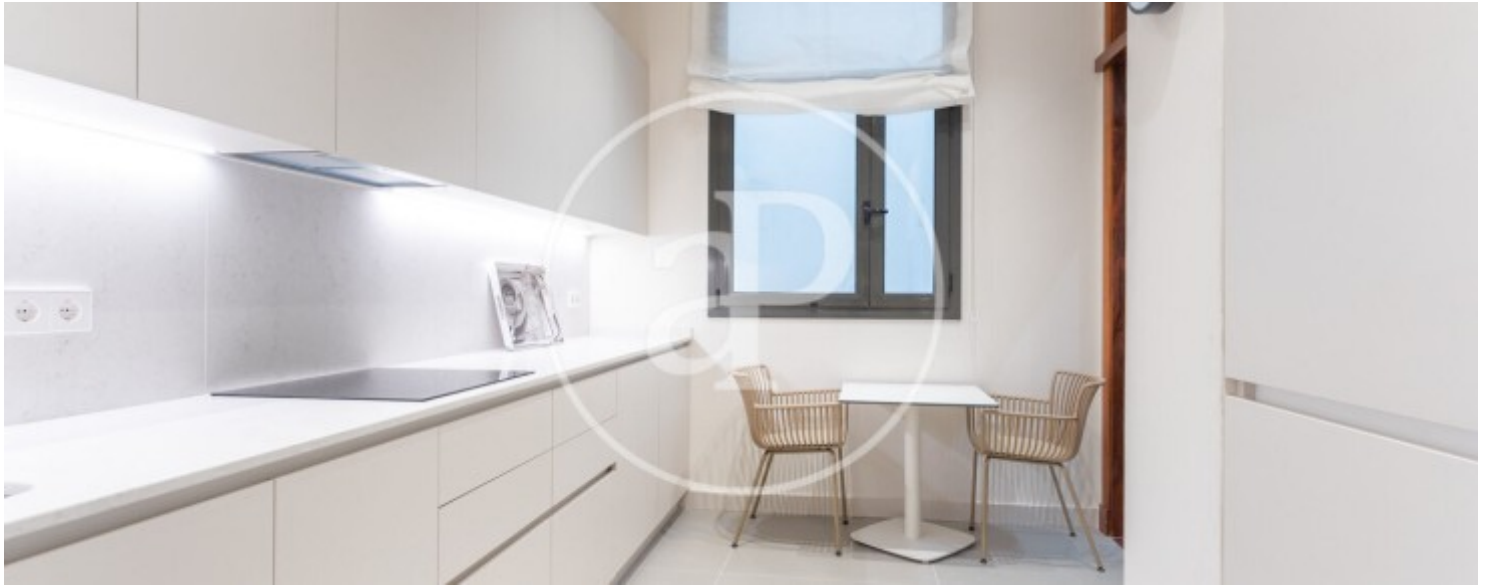

Eixample Dreta, Barcelona

REF. AB2511057-1