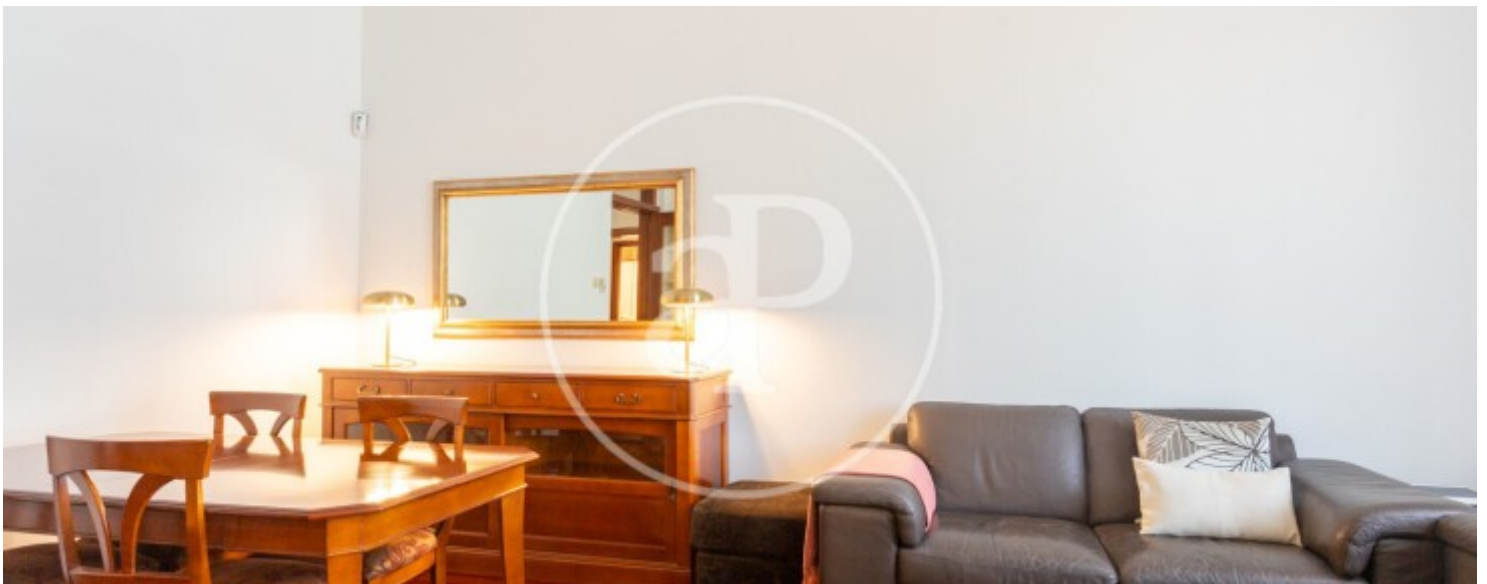

Eixample Dreta, Barcelona

REF. AB2511057-1