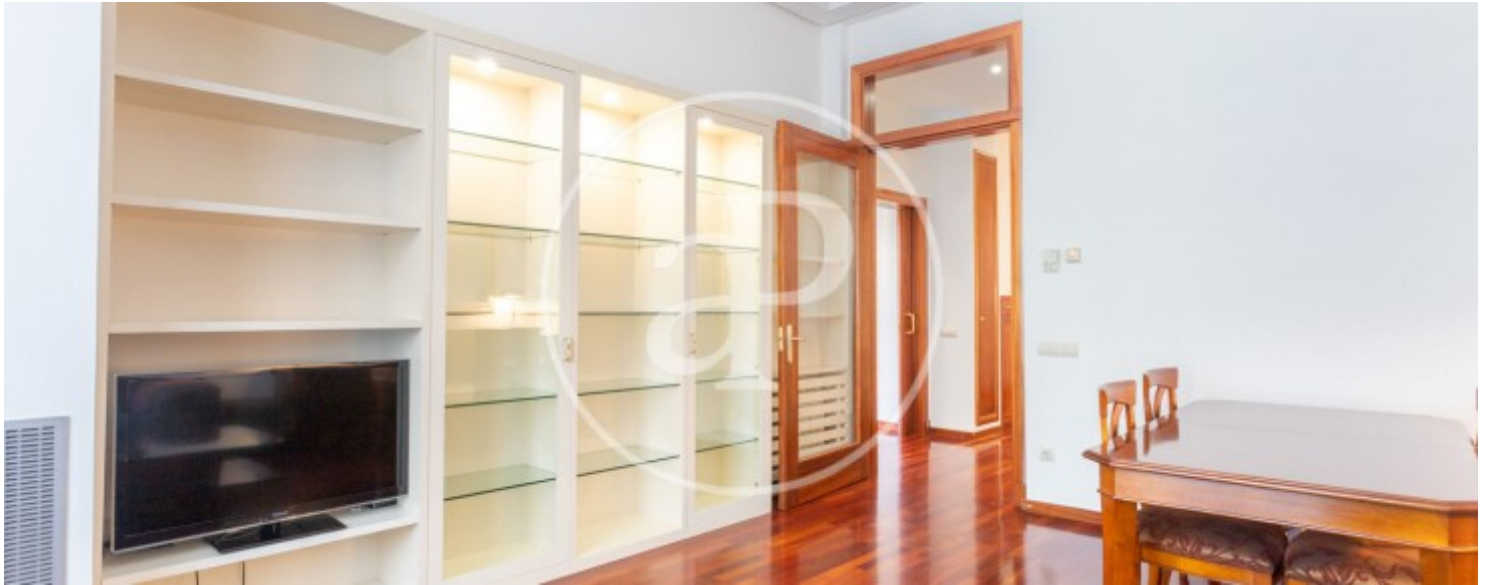

Eixample Dreta, Barcelona

REF. AB2511057-1