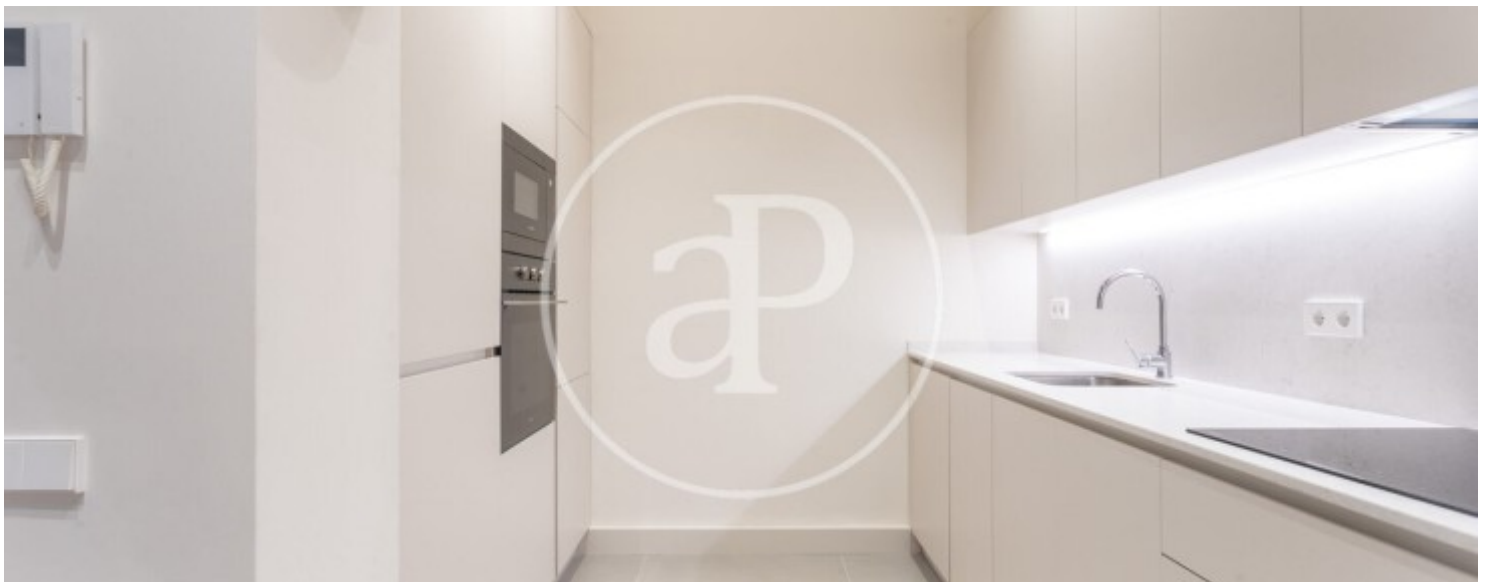

Eixample Dreta, Barcelona

REF. AB2511057-1