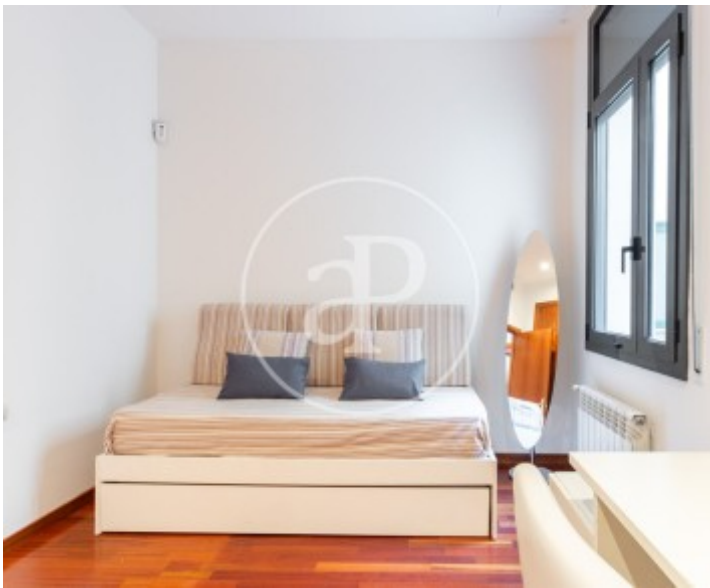

Eixample Dreta, Barcelona

REF. AB2511057-1

Les données de chaque propriété ne font pas partie d'une offre ou d'un contrat. Vous ne devez pas considérer les déclarations faites par aProperties, verbalement ou par écrit, concernant la propriété, son état ou sa valeur comme étant exactes ou factuelles. Les photographies ne montrent que certaines parties de la propriété telles qu'elles étaient au moment où elles ont été prises. Les superficies, dimensions et distances fournies sont approximatives et doivent être vérifiées par le client. Les images générées par ordinateur ne sont qu'une indication de l'apparence possible de la propriété et peuvent changer à tout moment. Les informations concernant une propriété sont susceptibles d'être modifiées à tout moment.