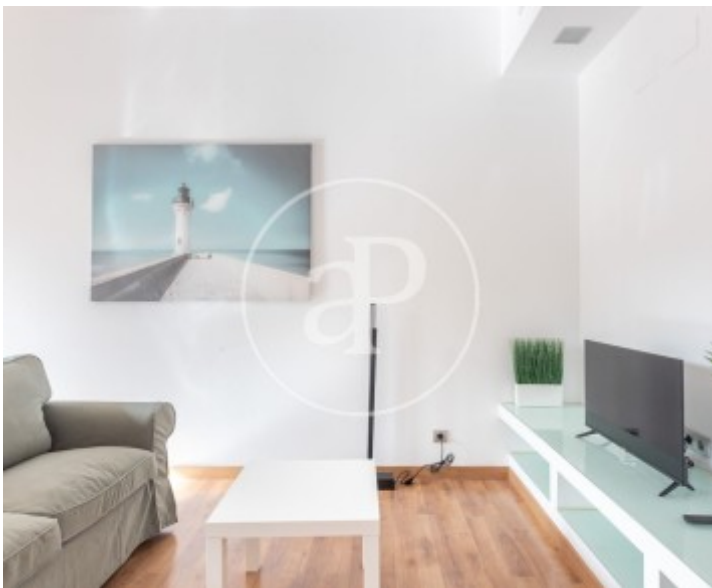

Eixample Dreta, Barcelona

REF. AB2506089-1