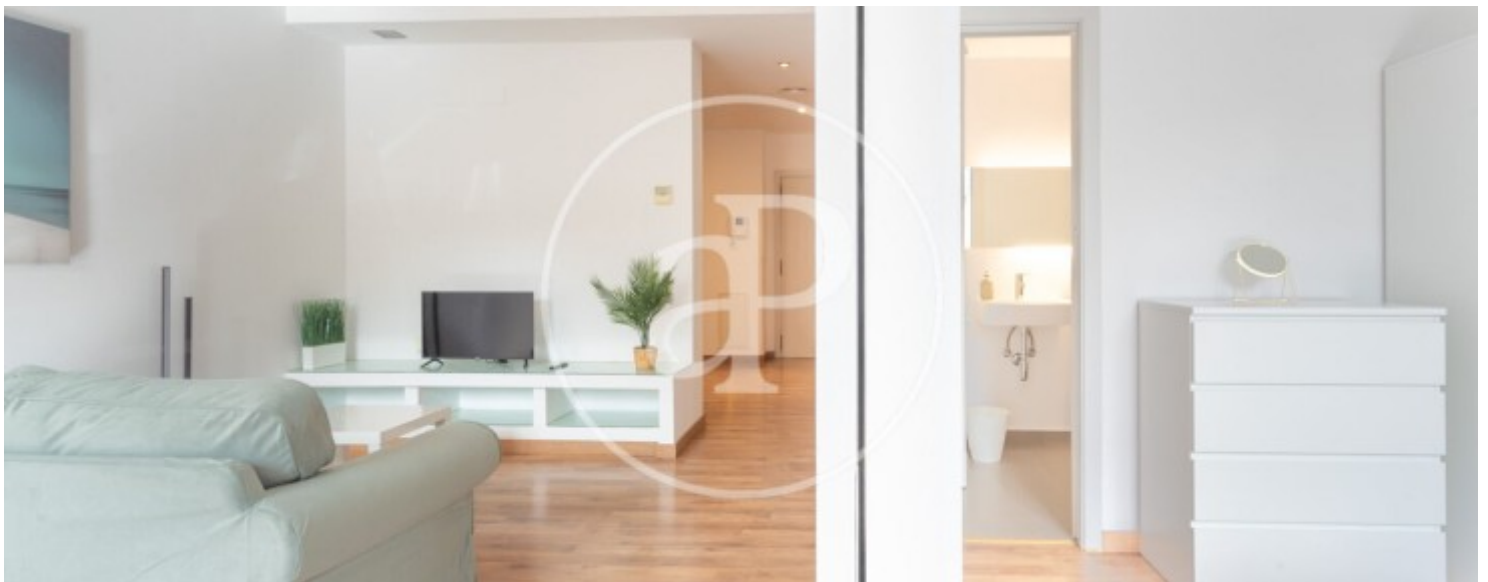

Eixample Dreta, Barcelona

REF. AB2506089-1