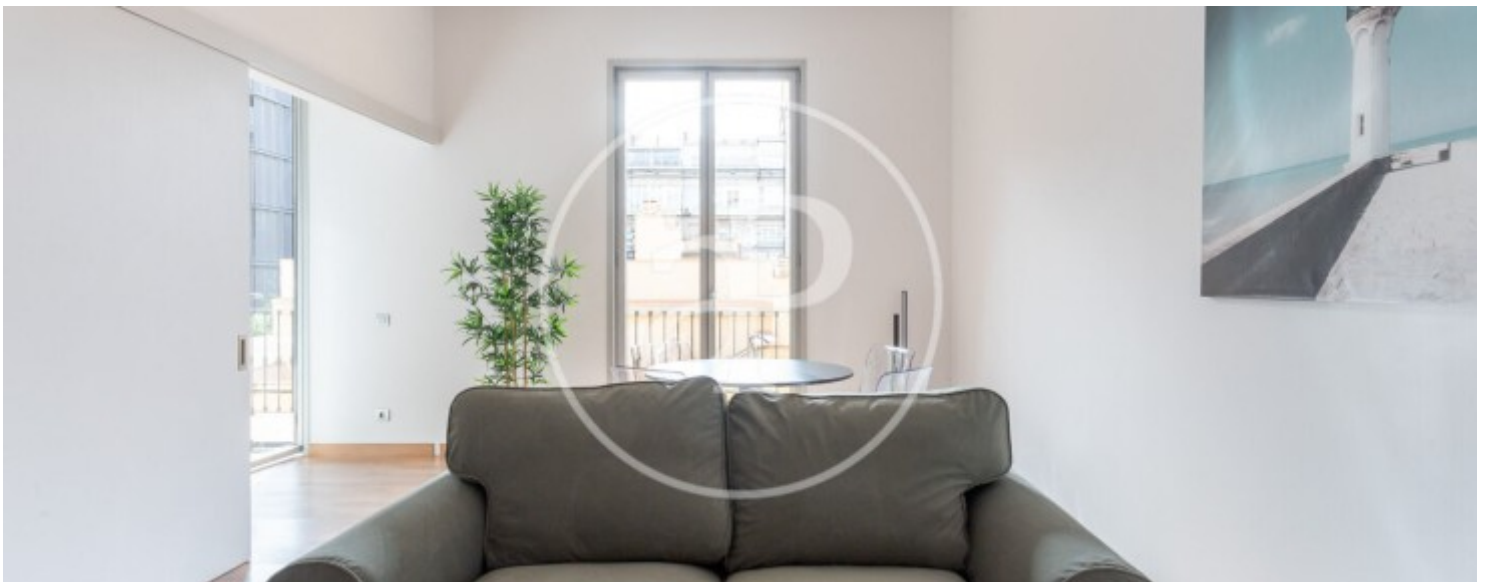

Eixample Dreta, Barcelona

REF. AB2506089-1