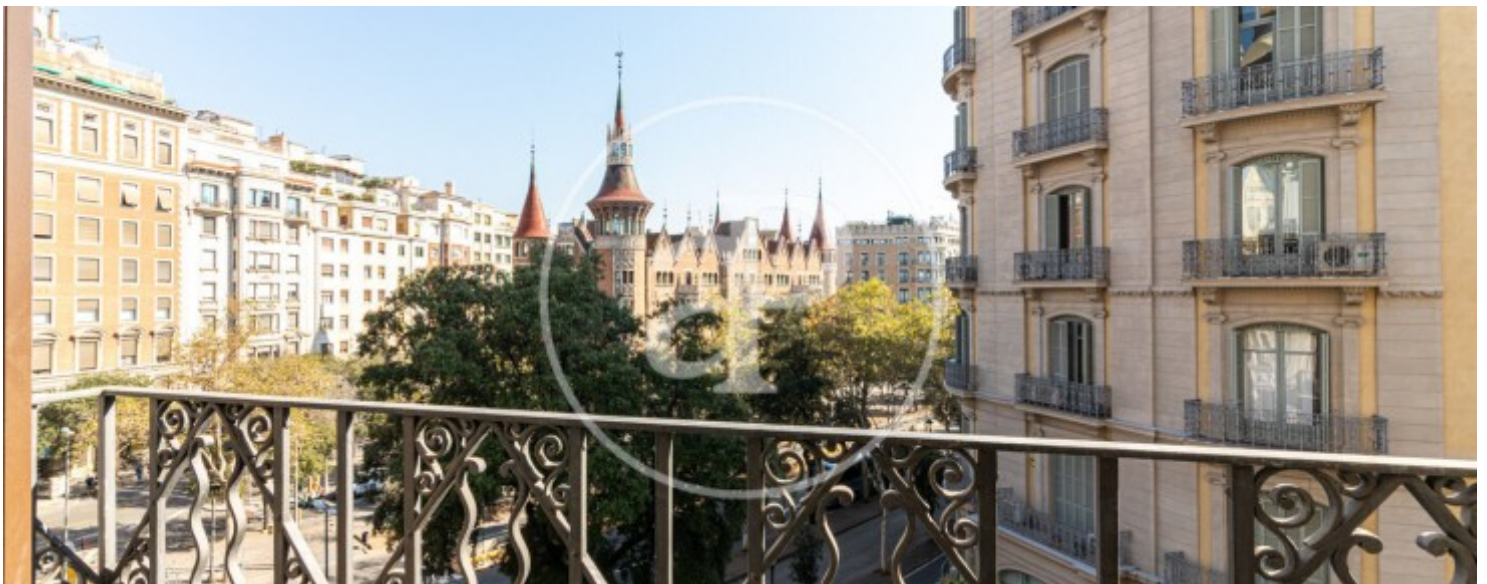

Eixample Dreta, Barcelona

REF. AB2308045