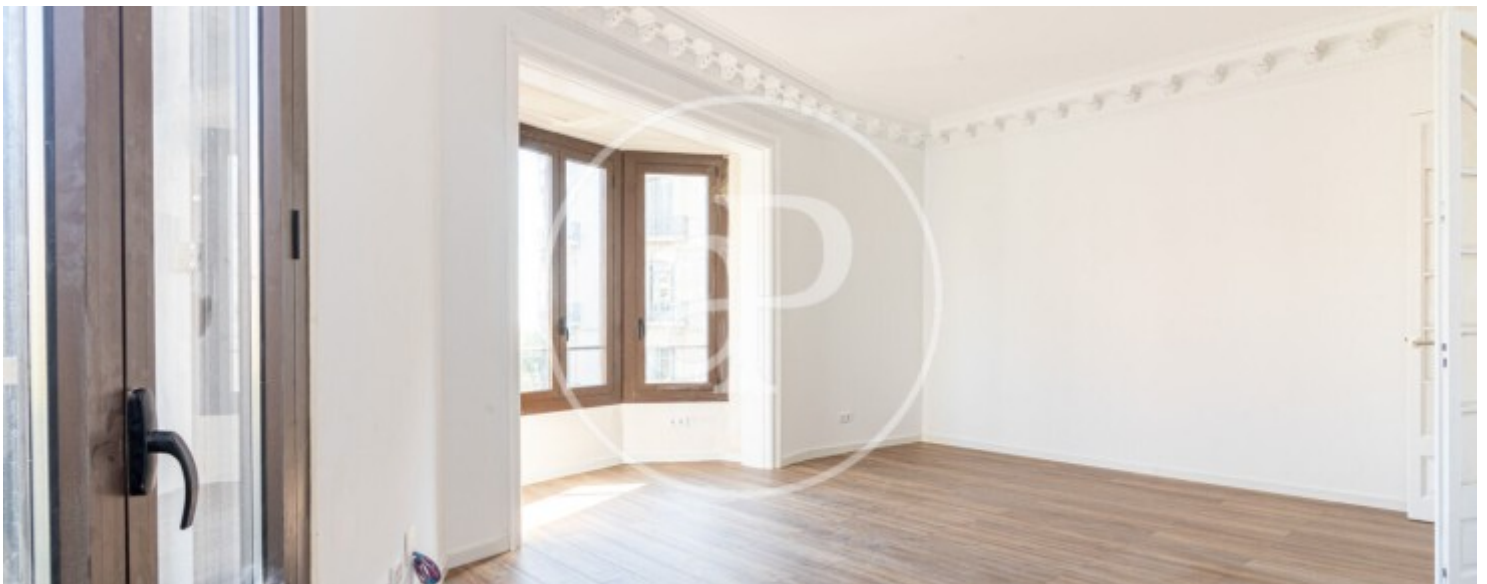

Eixample Dreta, Barcelona

REF. AB2308045