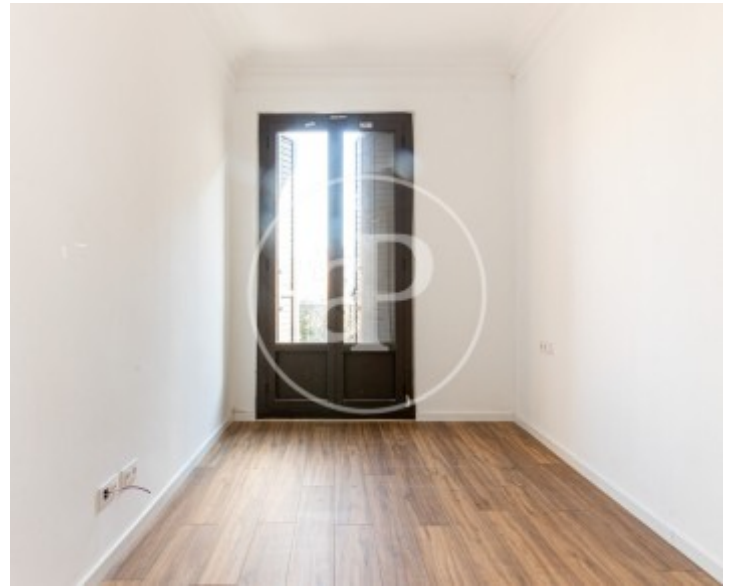

Eixample Dreta, Barcelona

REF. AB2308045

Les données de chaque propriété ne font pas partie d'une offre ou d'un contrat. Vous ne devez pas considérer les déclarations faites par aProperties, verbalement ou par écrit, concernant la propriété, son état ou sa valeur comme étant exactes ou factuelles. Les photographies ne montrent que certaines parties de la propriété telles qu'elles étaient au moment où elles ont été prises. Les superficies, dimensions et distances fournies sont approximatives et doivent être vérifiées par le client. Les images générées par ordinateur ne sont qu'une indication de l'apparence possible de la propriété et peuvent changer à tout moment. Les informations concernant une propriété sont susceptibles d'être modifiées à tout moment.