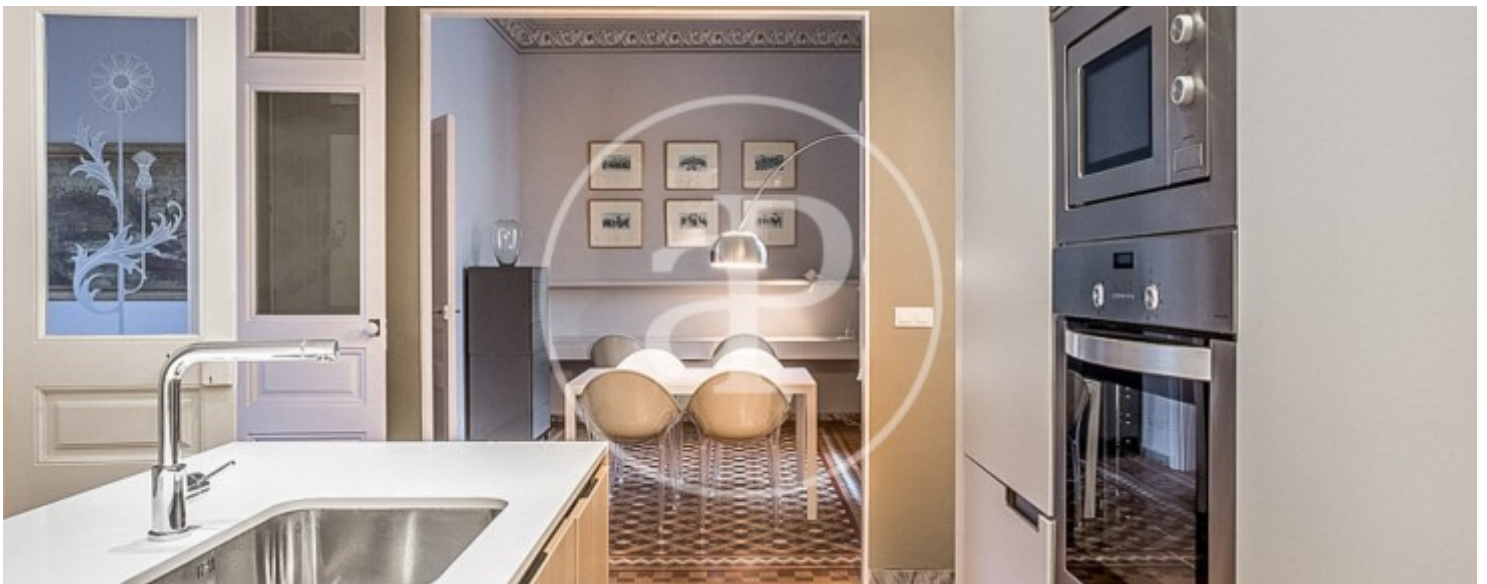

Eixample Dreta, Barcelona

REF. AB2303105