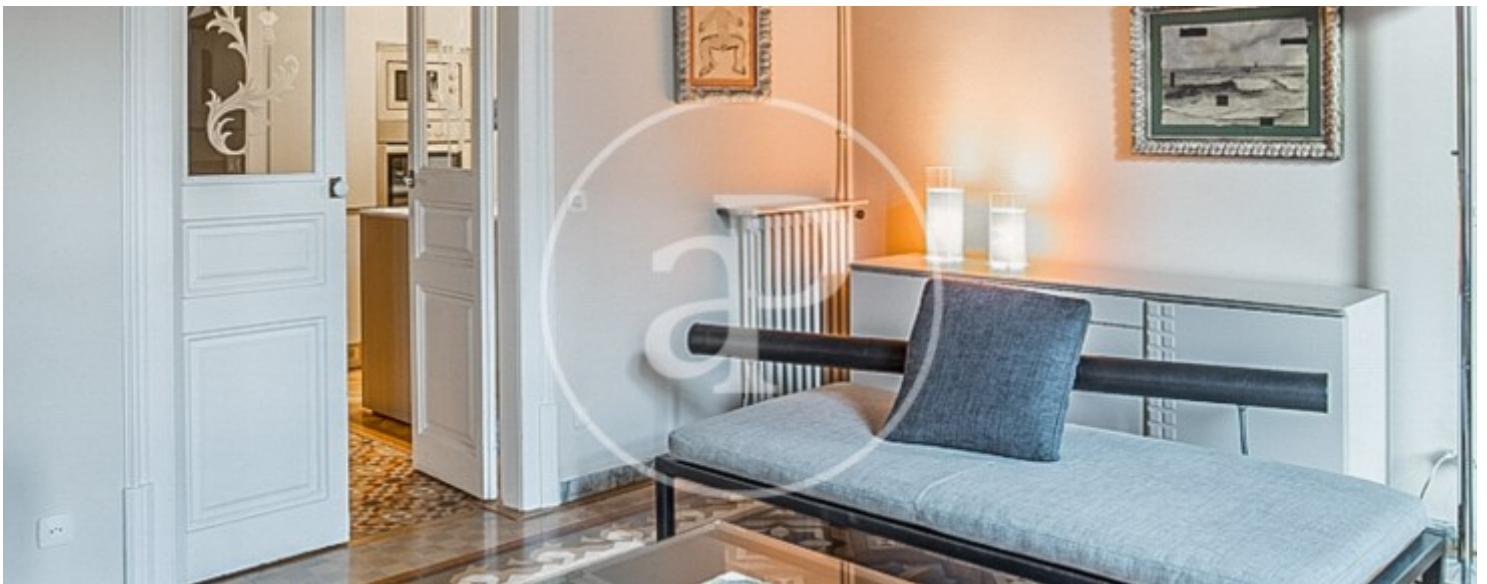

Eixample Dreta, Barcelona

REF. AB2303105