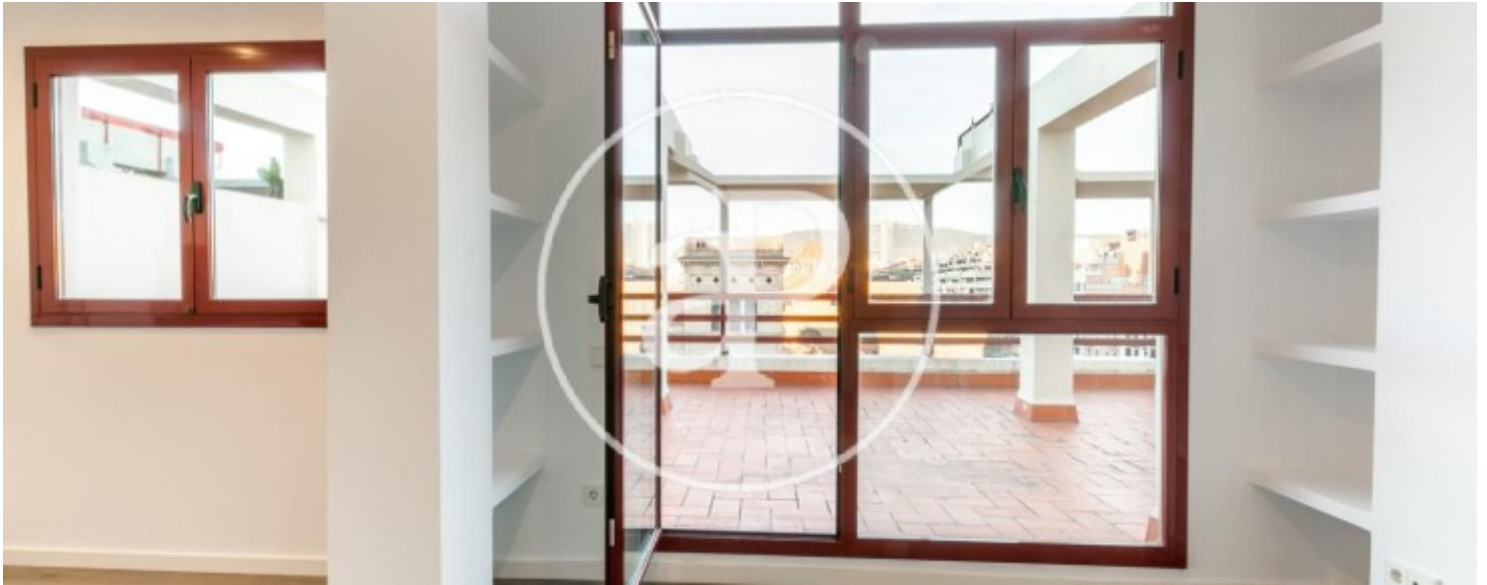

Eixample Dreta, Barcelona

REF. AB2112019