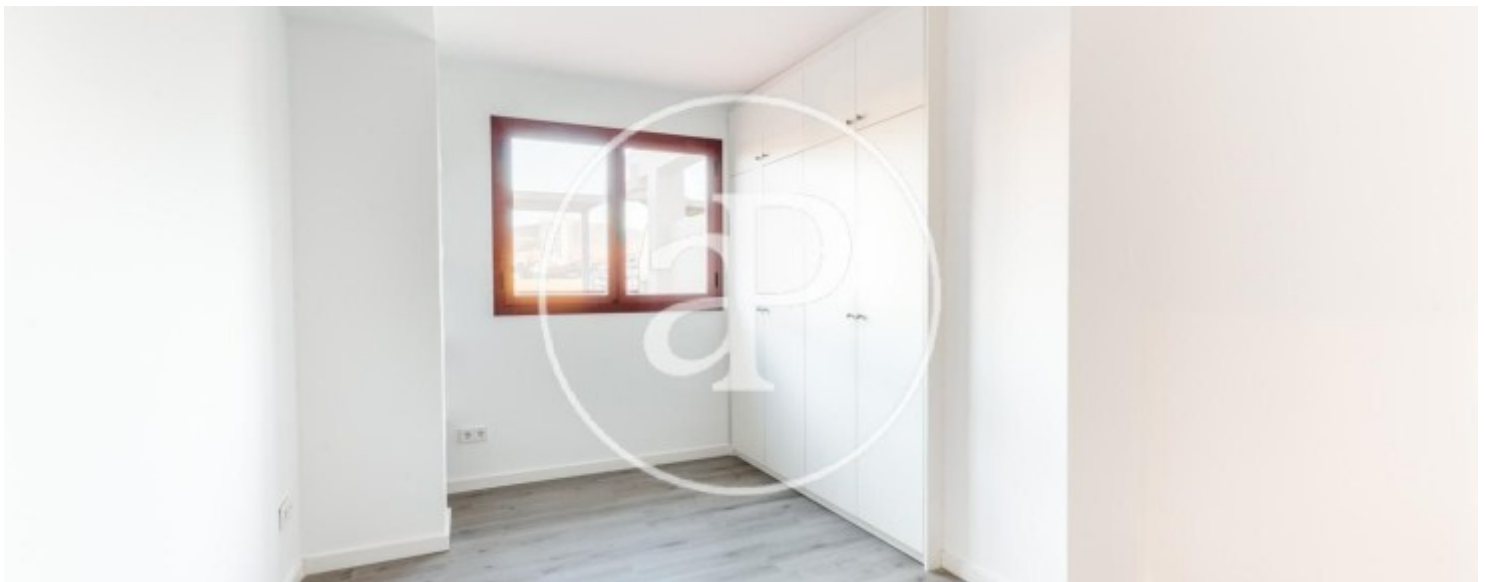

Eixample Dreta, Barcelona

REF. AB2112019