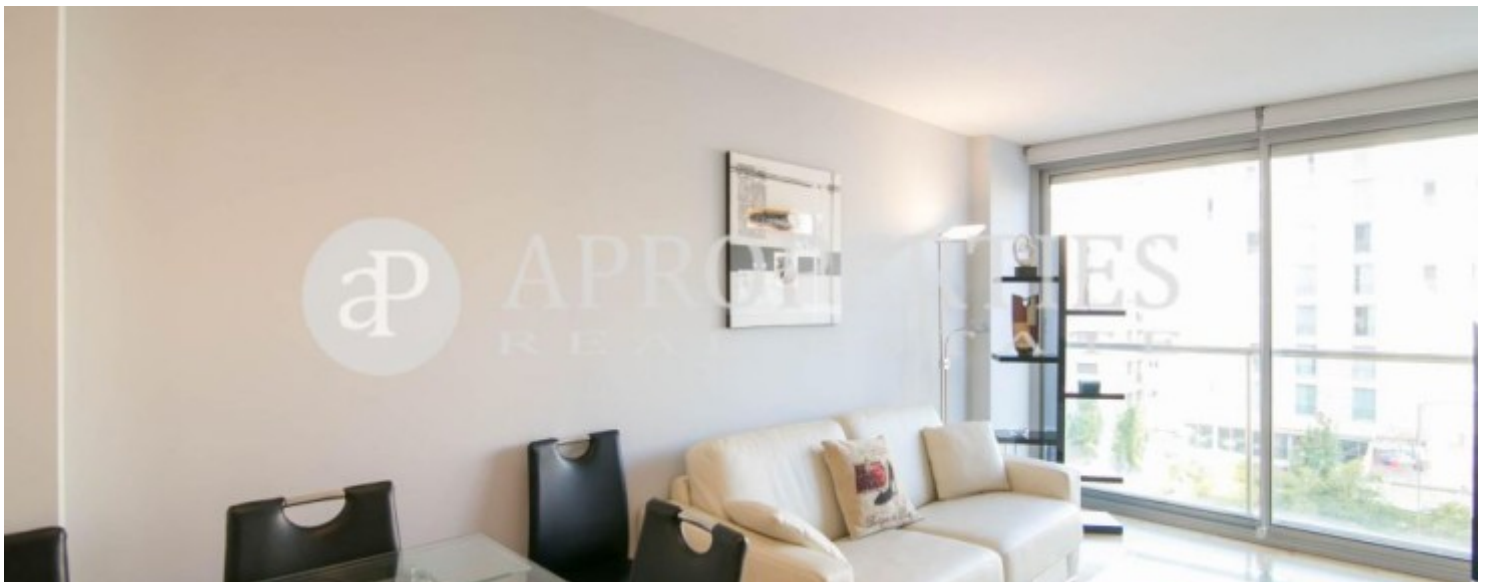

Eixample Dreta, Barcelona

REF. AB1809055