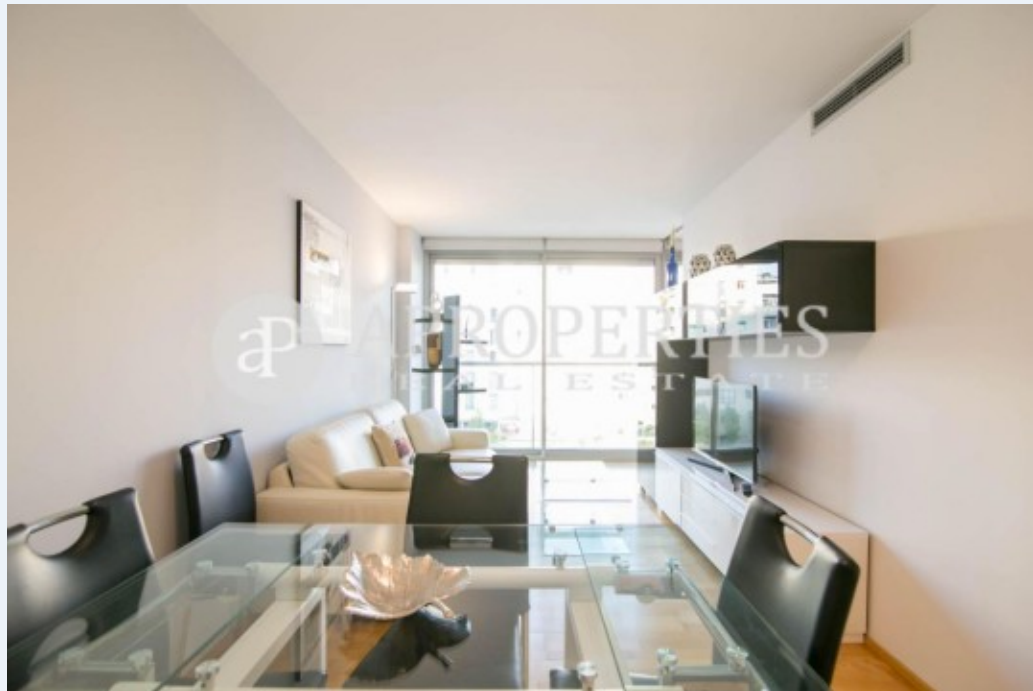

Eixample Dreta, Barcelona

REF. AB1809055

appartement avec terrasse à louer à Eixample Dreta (Barcelona)

Caractéristiques

Surface

60 m²

Chambres

2

Salles de bains

1

- ✓ Vues
- ✓ Meublé
- ✓ Terrasse
- ✓ Chauffage
- ✓ AACC
- ✓ Ascenseur

Prix

1.500 €

Contactez-nous,
nous serons heureux de vous aider,
pour vous fournir plus de détails et
d'informations.

Eixample Dreta, Barcelona