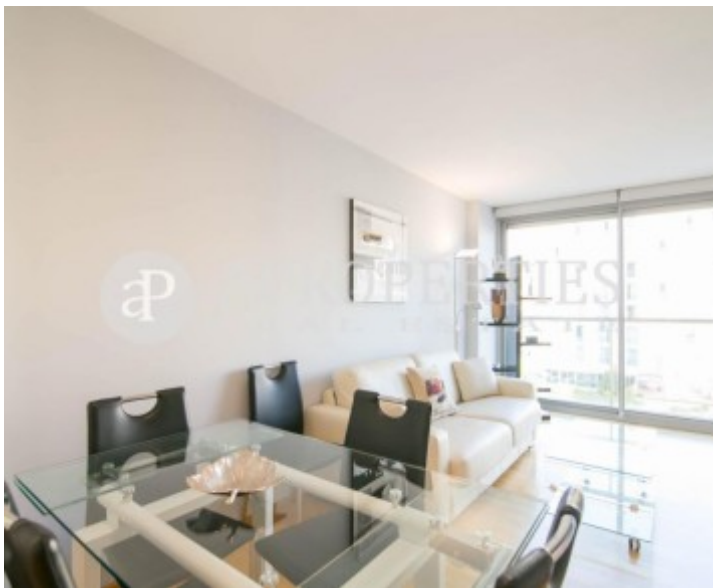

Eixample Dreta, Barcelona

REF. AB1809055