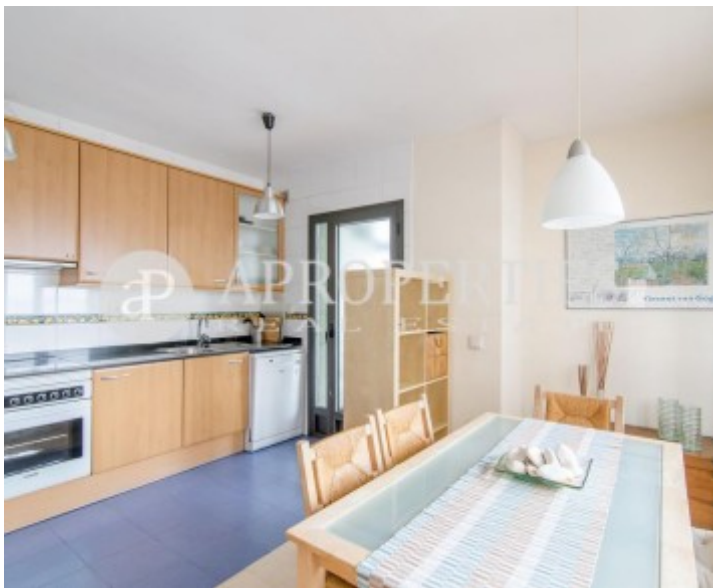

Diagonal Mar, Barcelona

REF. A1610067