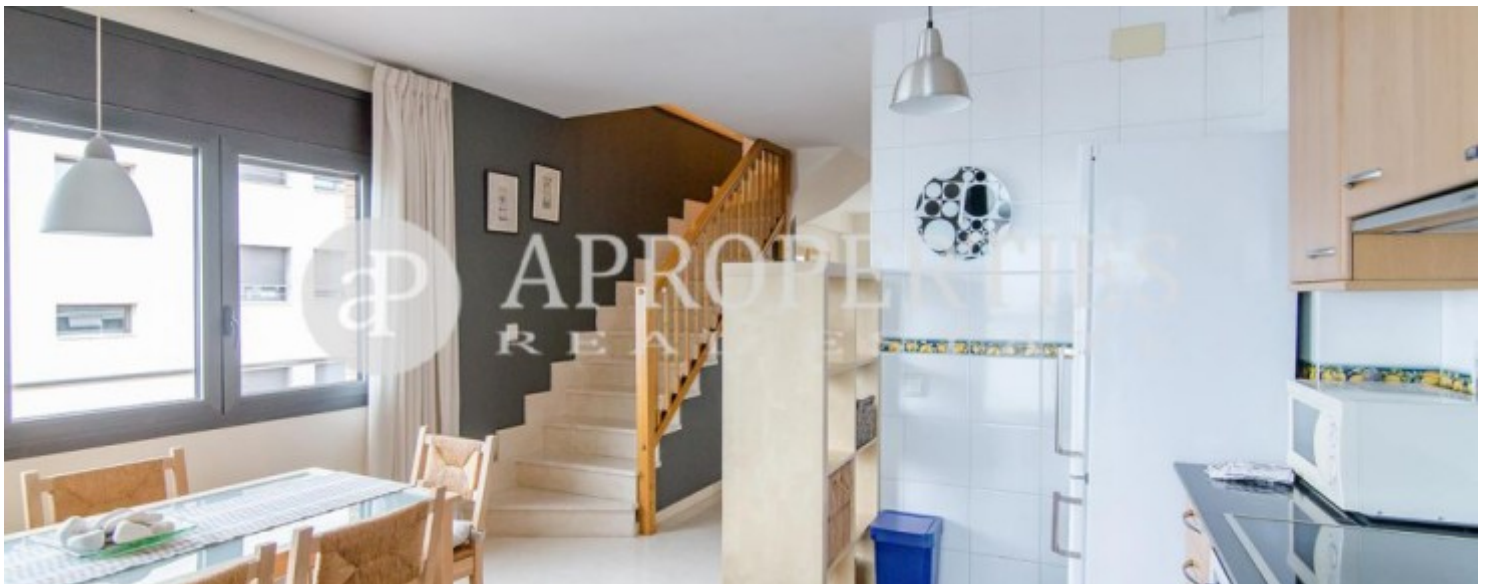

Diagonal Mar, Barcelona

REF. A1610067