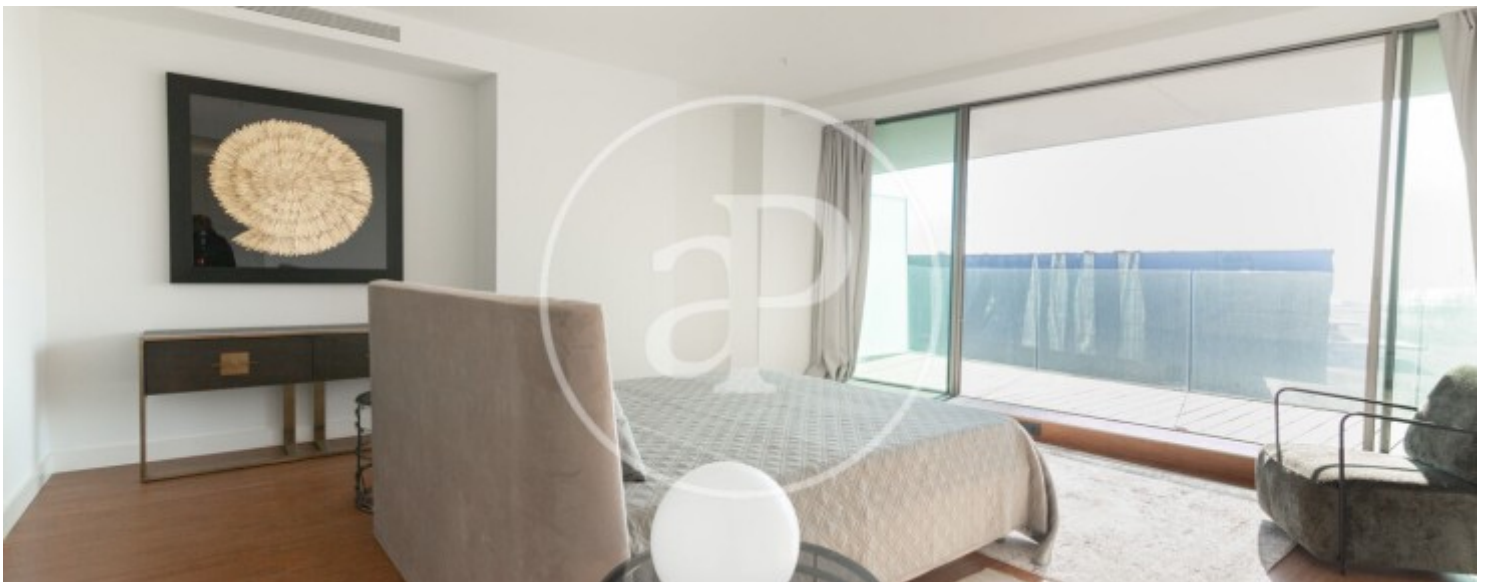

Diagonal Mar, Barcelona

REF. AB2604026-1