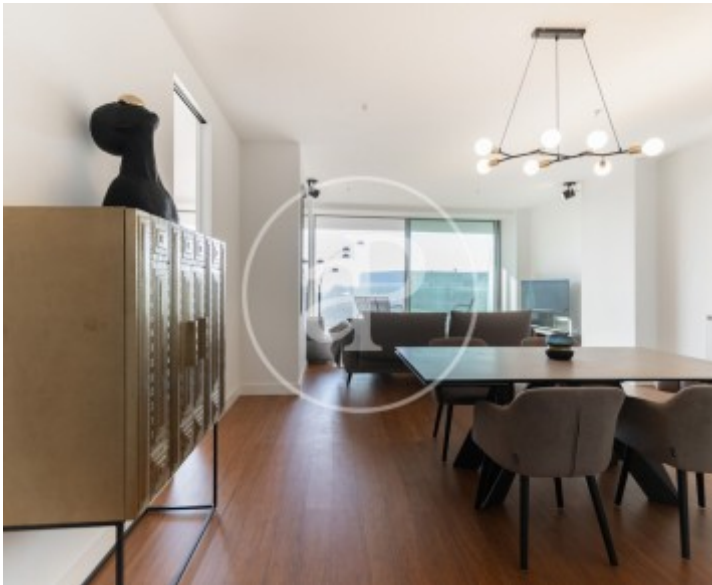

Diagonal Mar, Barcelona

REF. AB2604026-1