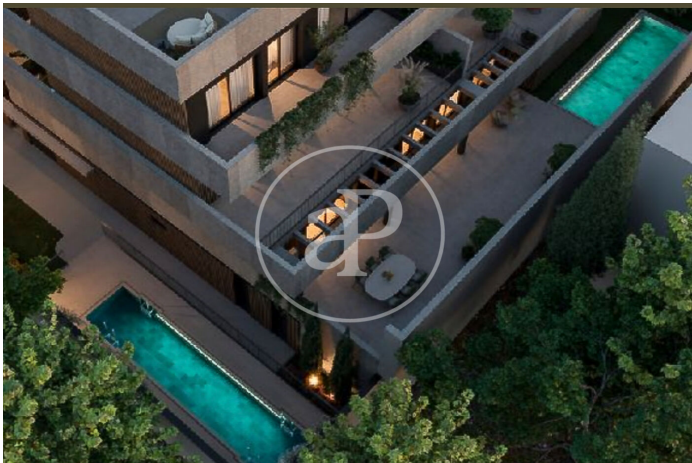

(Arturo Soria)

Ref: ONM2512002

Les données de chaque propriété ne font pas partie d'une offre ou d'un contrat. Vous ne devez pas considérer les déclarations faites par aProperties, verbalement ou par écrit, concernant la propriété, son état ou sa valeur comme étant exactes ou factuelles. Les photographies ne montrent que certaines parties de la propriété telles qu'elles étaient au moment où elles ont été prises. Les superficies, dimensions et distances fournies sont approximatives et doivent être vérifiées par le client. Les images générées par ordinateur ne sont qu'une indication de l'apparence possible de la propriété et peuvent changer à tout moment. Les informations concernant une propriété sont susceptibles d'être modifiées à tout moment.

Pour plus d'informations ou pour planifier un rendez-vous

Tel: 91 800 54 65 apropertiesmadrid@aproperties.es <https://www.aproperties.es>