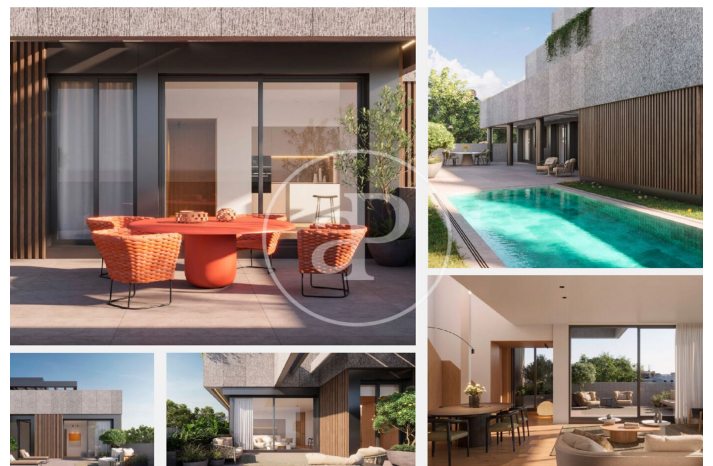

(Arturo Soria)

Ref: ONM2512002