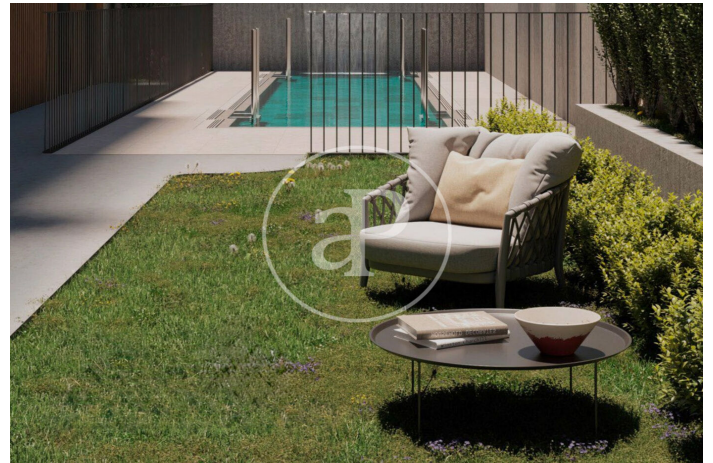

(Arturo Soria)

Ref: ONM2512002