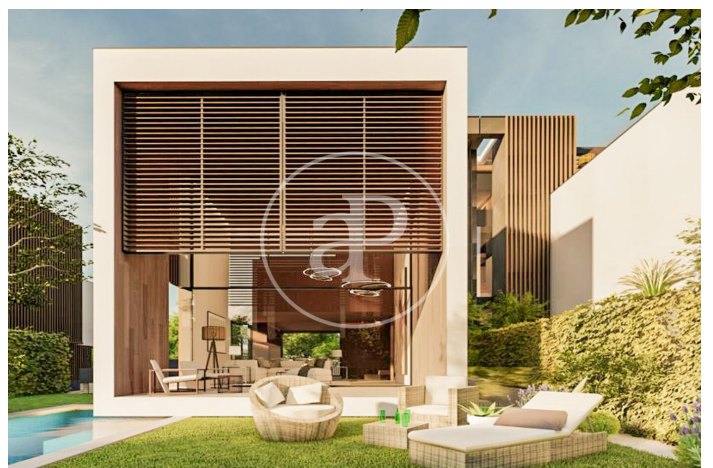

(Valdemarín)

Ref: ONM2403003