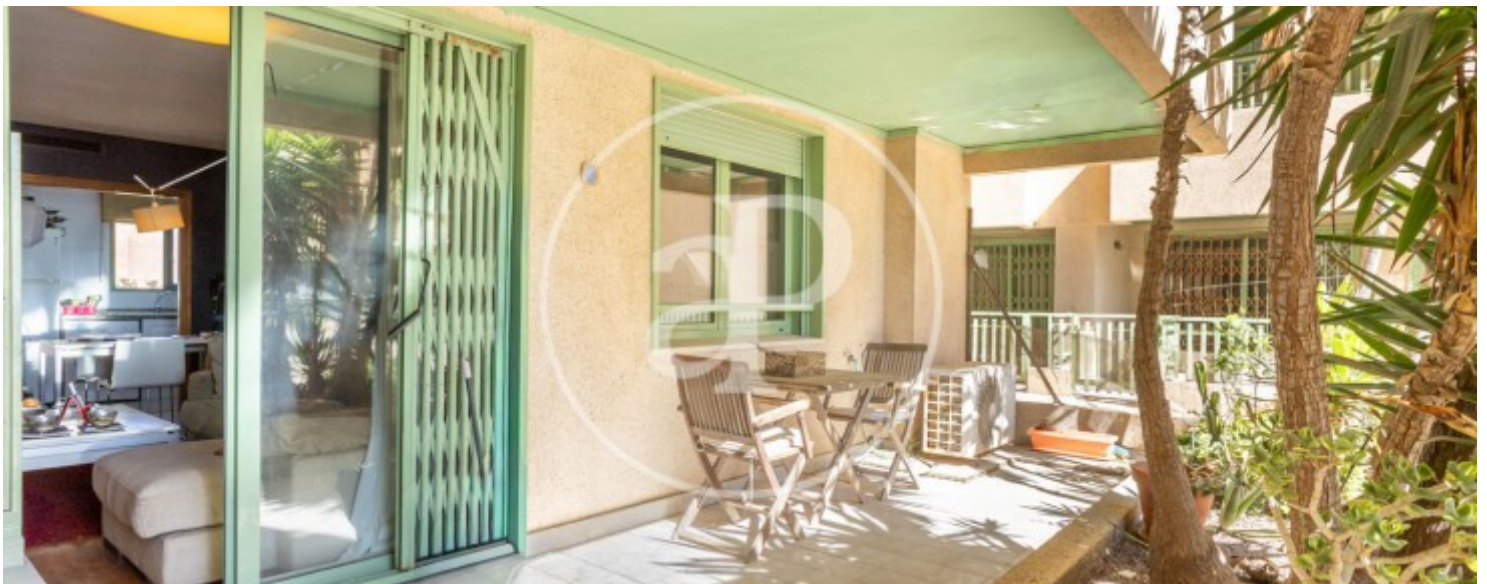

Patacona, Alboraya

REF. VV2604045