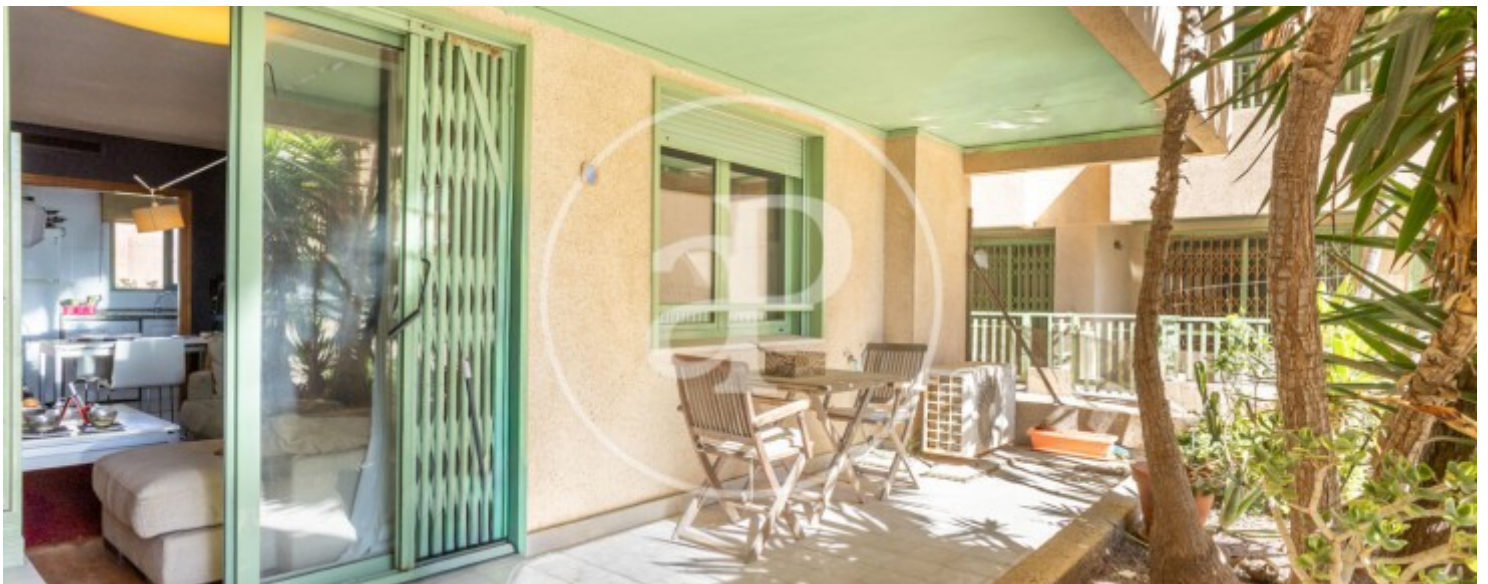

Patacona, Alboraya

REF. VV2604045