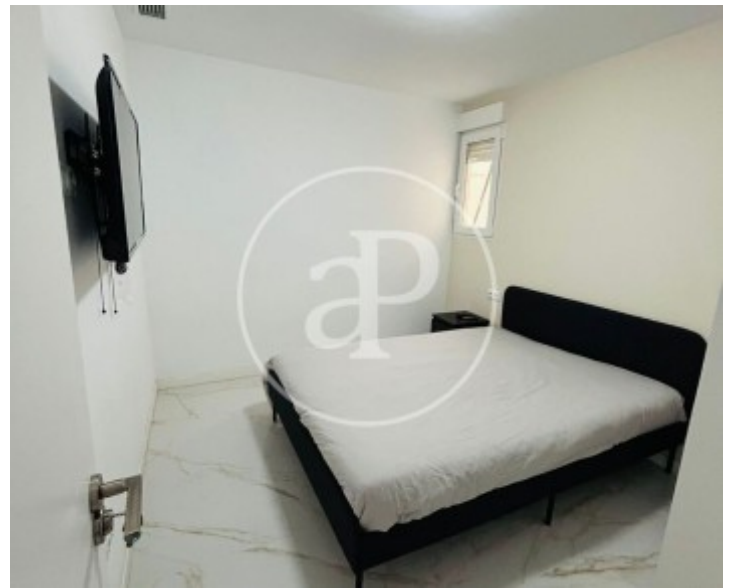

Alboraya Centro, Alboraya

REF. AV2604105

Les données de chaque propriété ne font pas partie d'une offre ou d'un contrat. Vous ne devez pas considérer les déclarations faites par aProperties, verbalement ou par écrit, concernant la propriété, son état ou sa valeur comme étant exactes ou factuelles. Les photographies ne montrent que certaines parties de la propriété telles qu'elles étaient au moment où elles ont été prises. Les superficies, dimensions et distances fournies sont approximatives et doivent être vérifiées par le client. Les images générées par ordinateur ne sont qu'une indication de l'apparence possible de la propriété et peuvent changer à tout moment. Les informations concernant une propriété sont susceptibles d'être modifiées à tout moment.