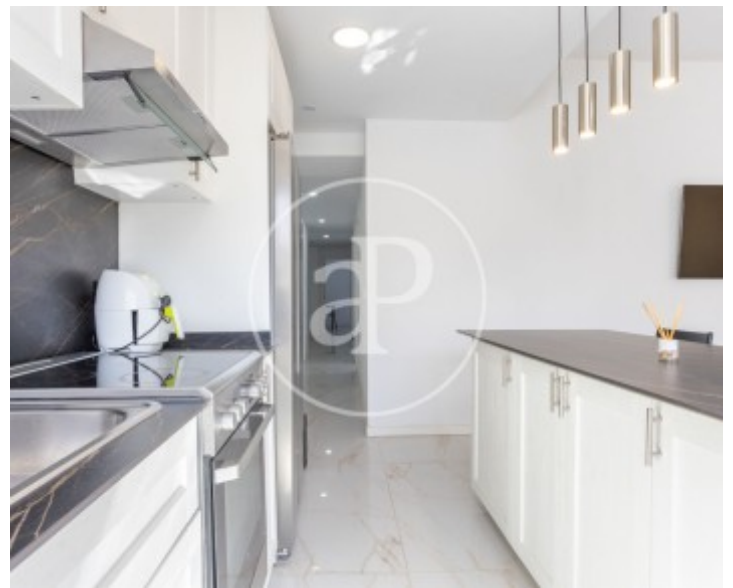

Alboraya Centro, Alboraya

REF. AV2604009