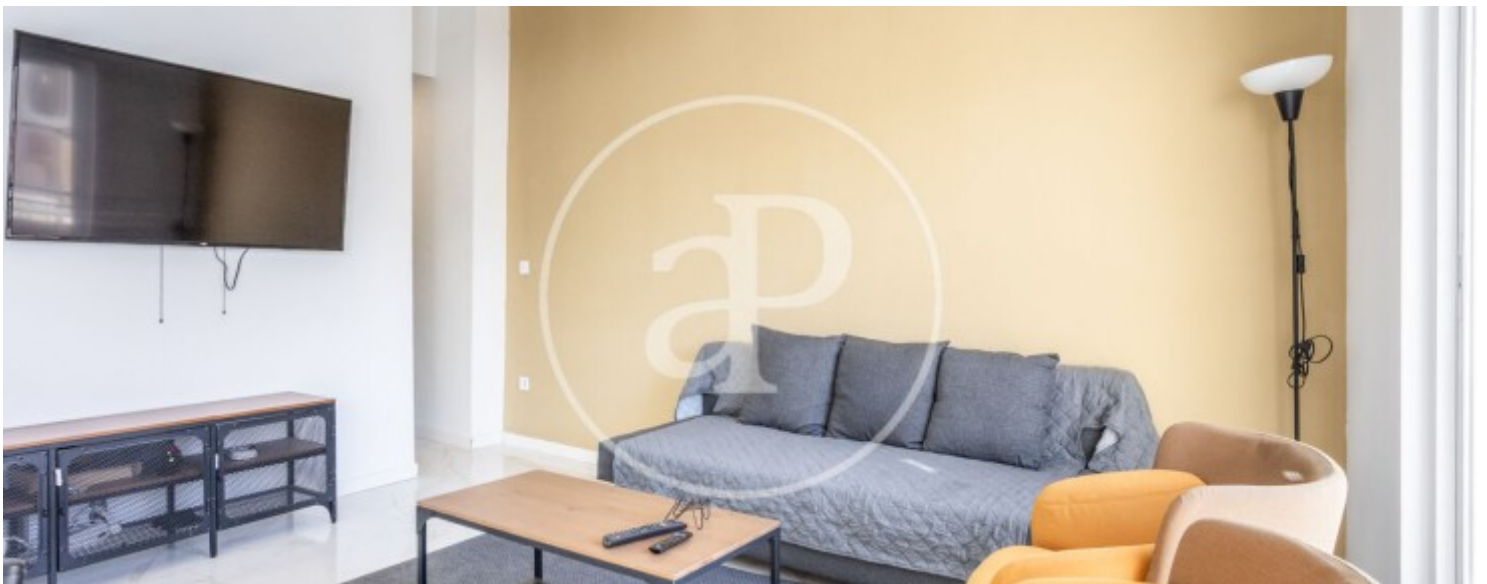

Alboraya Centro, Alboraya

REF. AV2604009