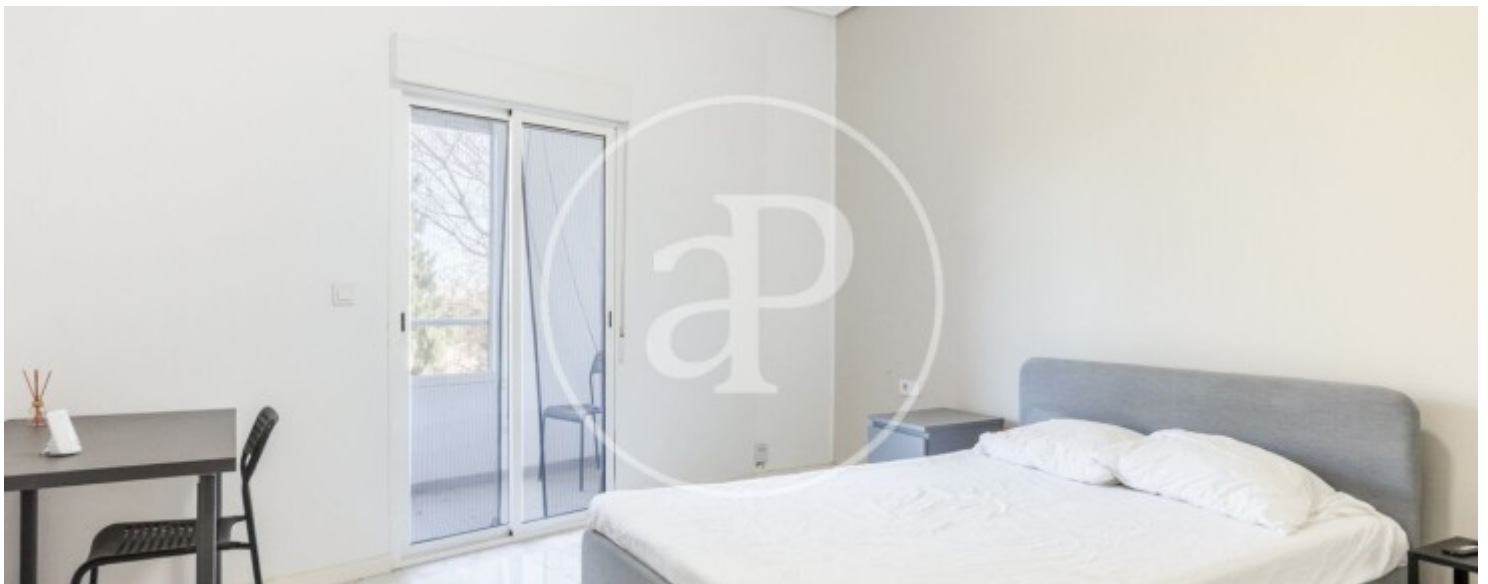

Alboraya Centro, Alboraya

REF. AV2604009