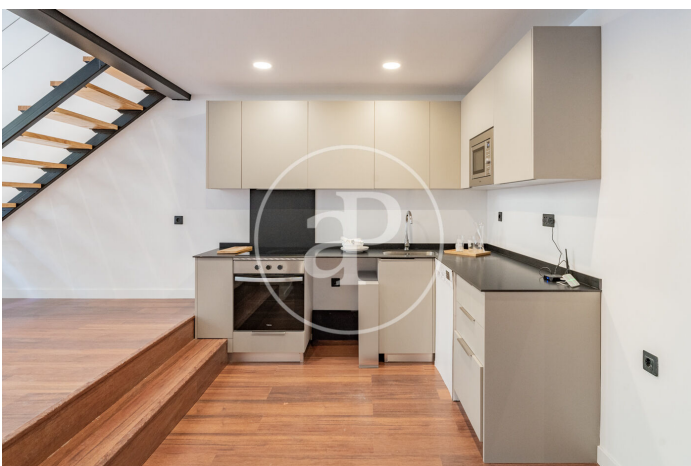

(Ventas)

Ref: ONM2401002