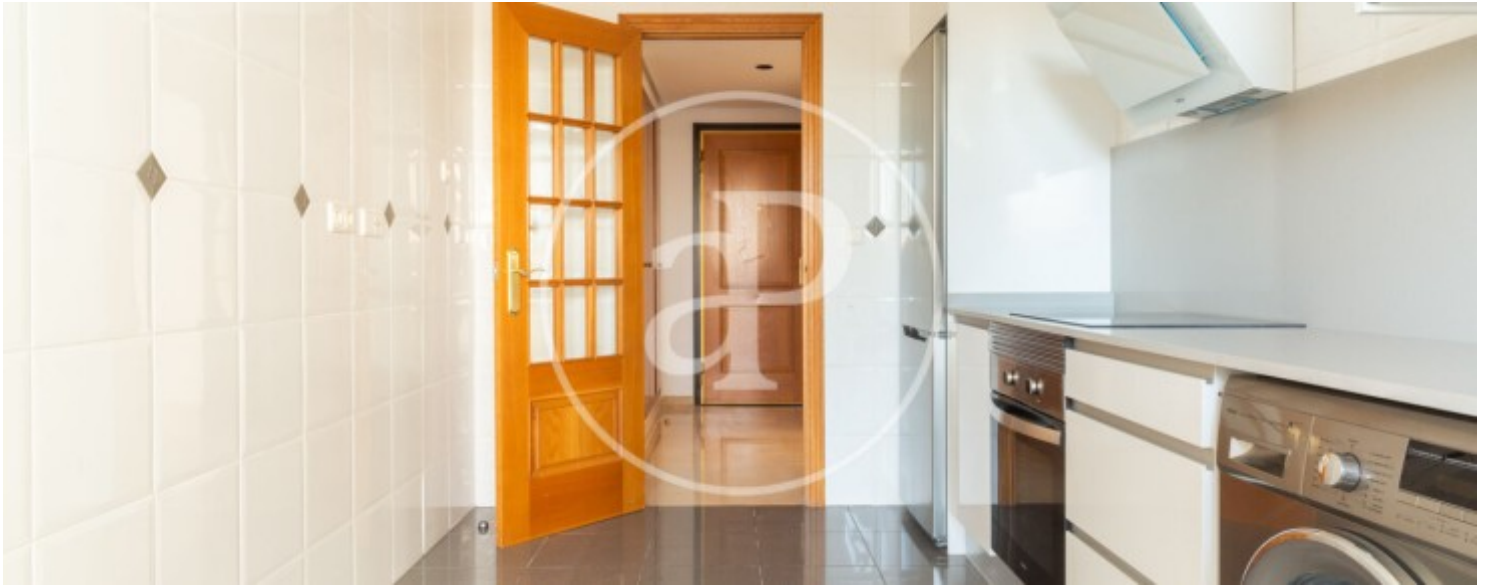

Sant Pau, Valencia

REF. AV2405035