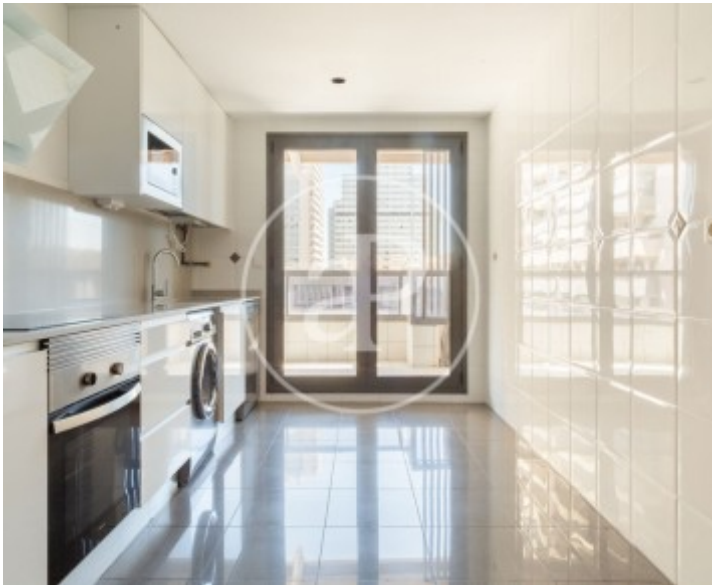

Sant Pau, Valencia

REF. AV2405035