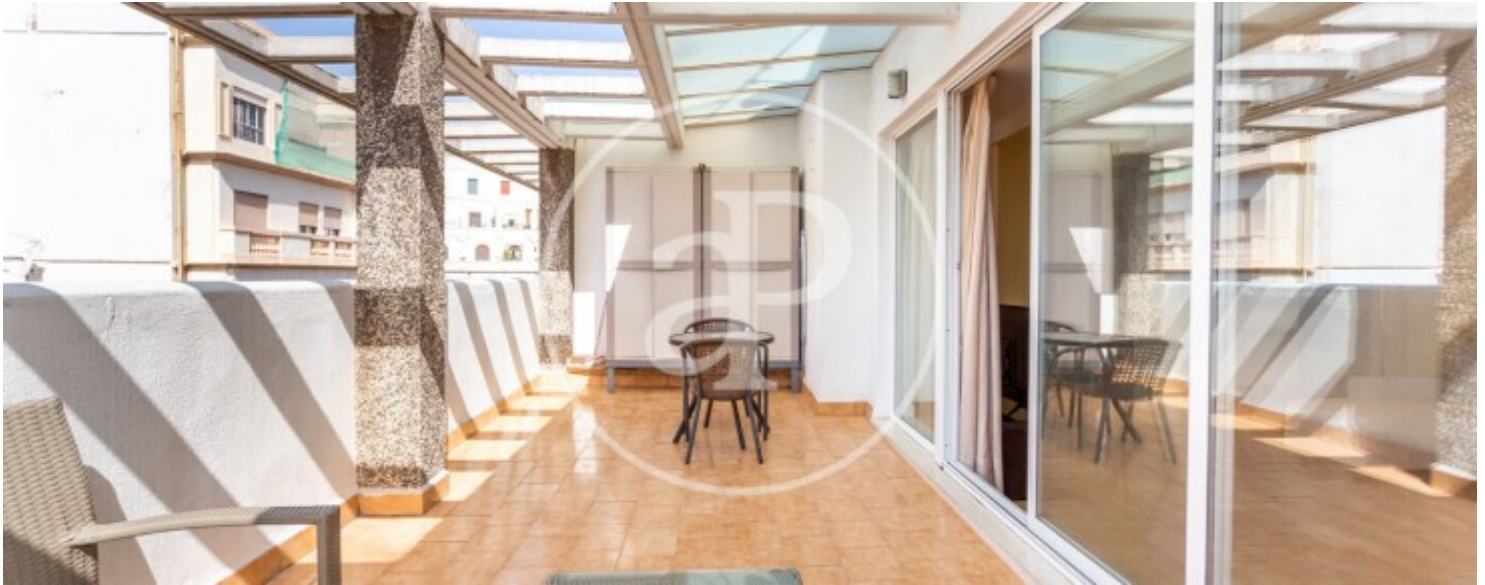

San Francisc, Valencia

REF. AV2604013