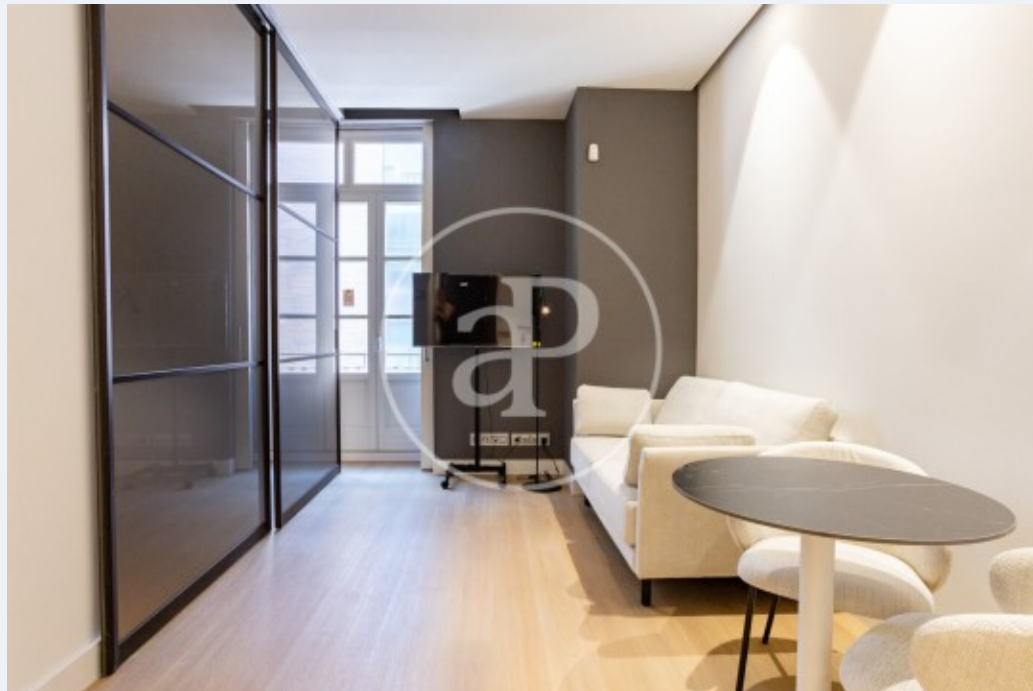

San Francesc, Valencia

REF. AV2607015

Wohnung Zur Miete mit Ausblicke in San Francesc (Valencia)

Merkmale

- ✓ Views
- ✓ Abstellraum
- ✓ Lift
- ✓ Möbliert
- ✓ AACC
- ✓ Pfortner

Preis

1.600 €

Gesamtfläche

50 m²

Schlafzimmer

1

Badezimmer

1

Kontaktieren Sie uns,
wir helfen Ihnen gerne weiter,
um Ihnen weitere Details und Informationen
zukommen zu lassen.