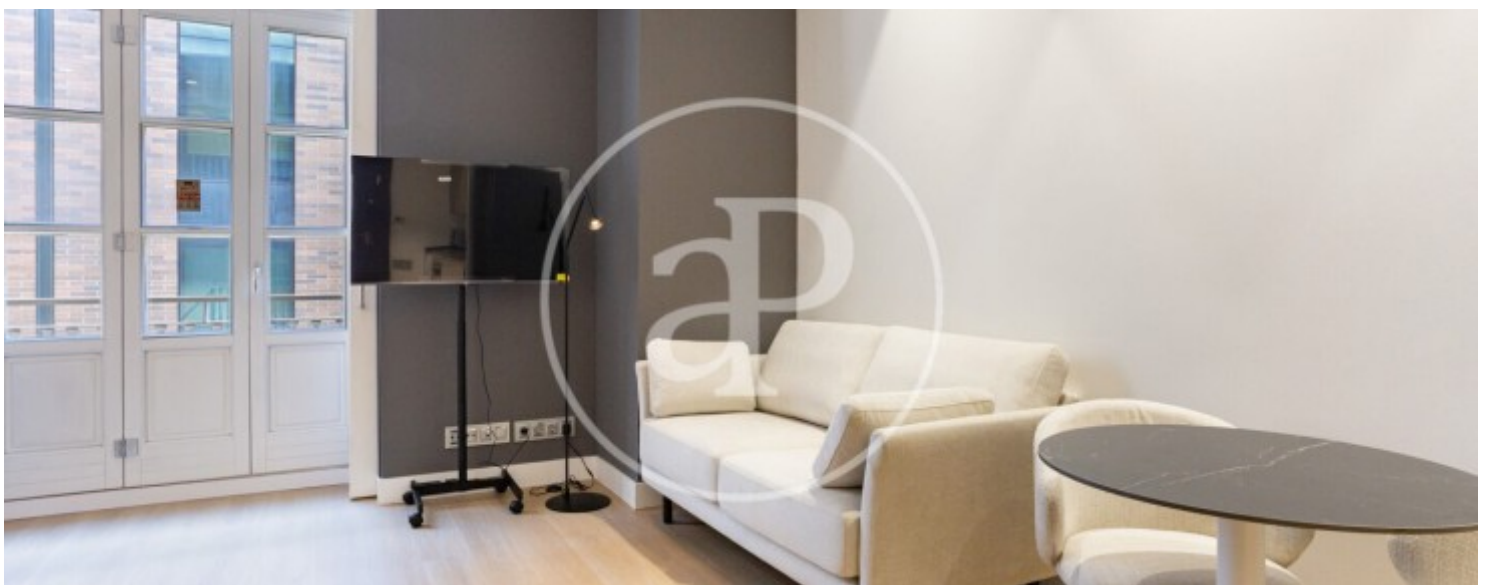

San Francisc, Valencia

REF. AV2607015