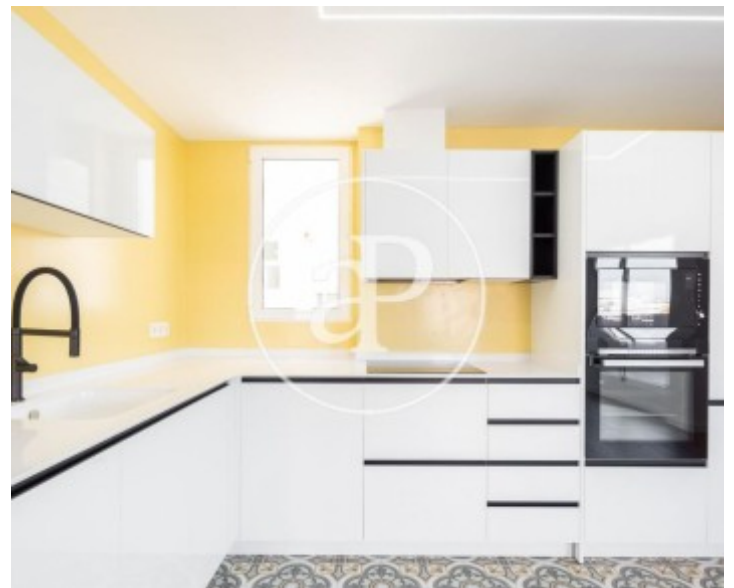

Ruzafa, Valencia

REF. AV2604076