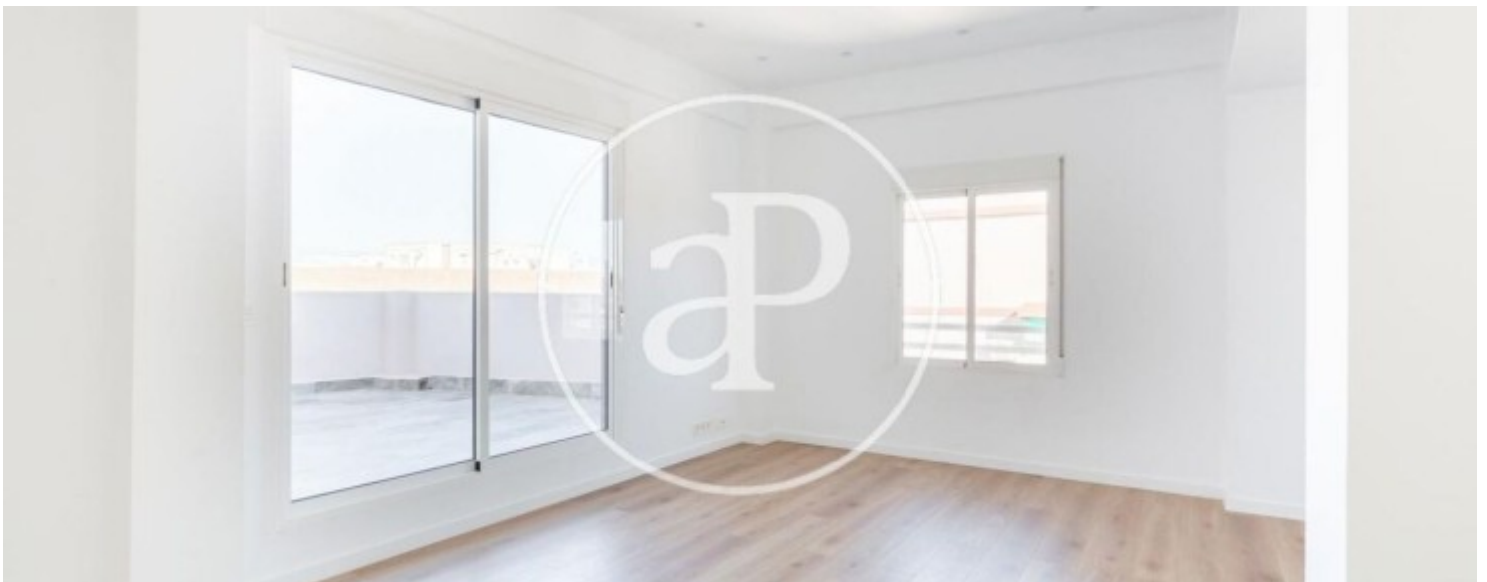

Ruzafa, Valencia

REF. AV2604076