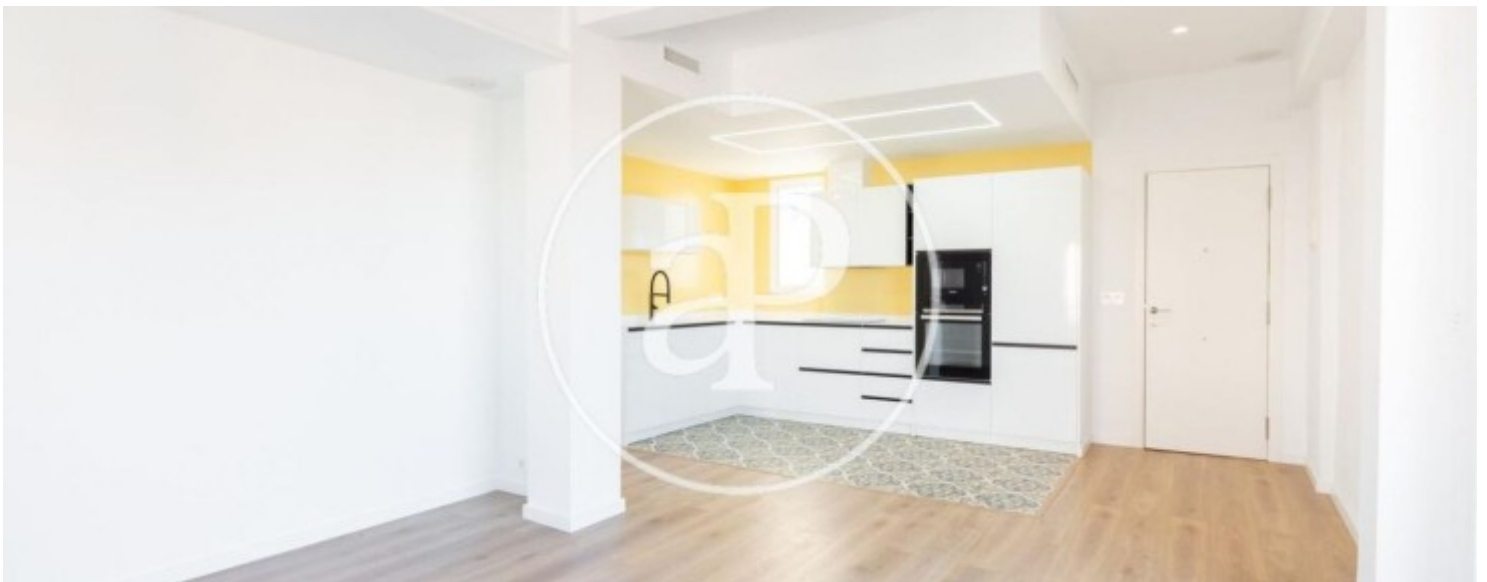

Ruzafa, Valencia

REF. AV2604076