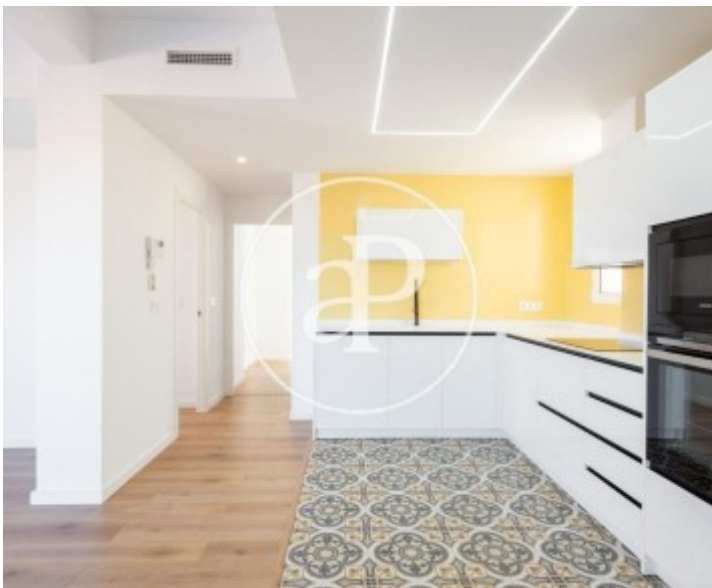

Ruzafa, Valencia

REF. AV2604076