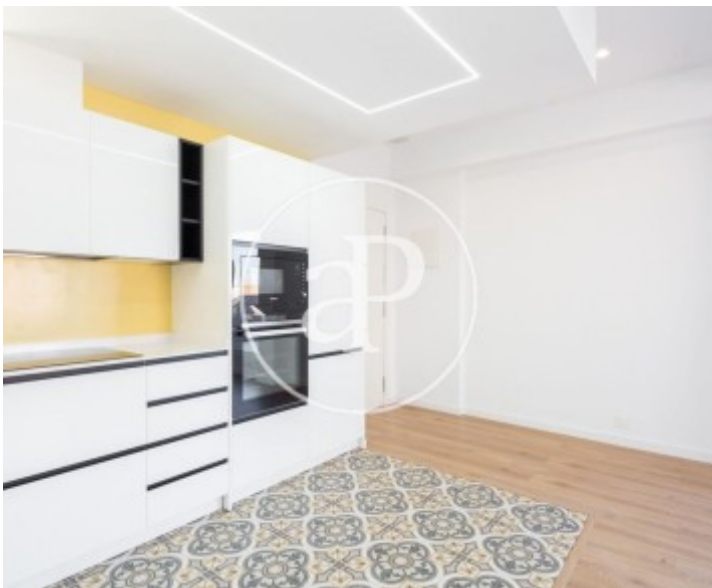

Ruzafa, Valencia

REF. AV2604076