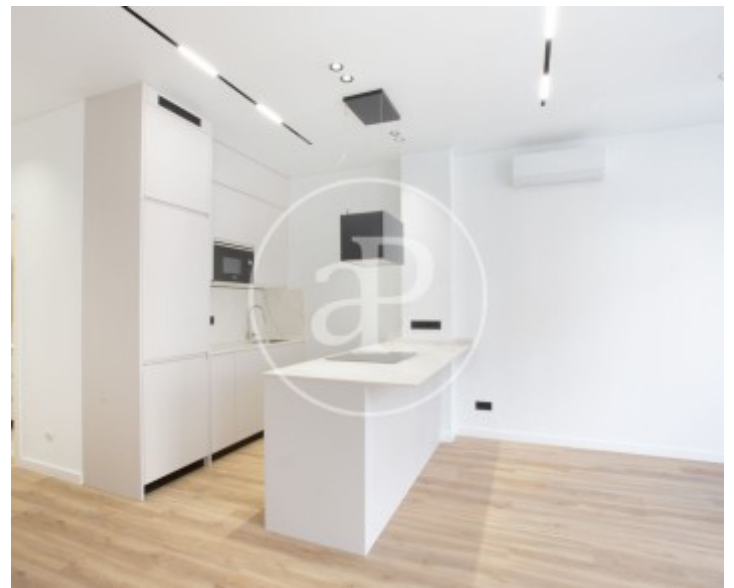

Ruzafa, Valencia

REF. AV2606101