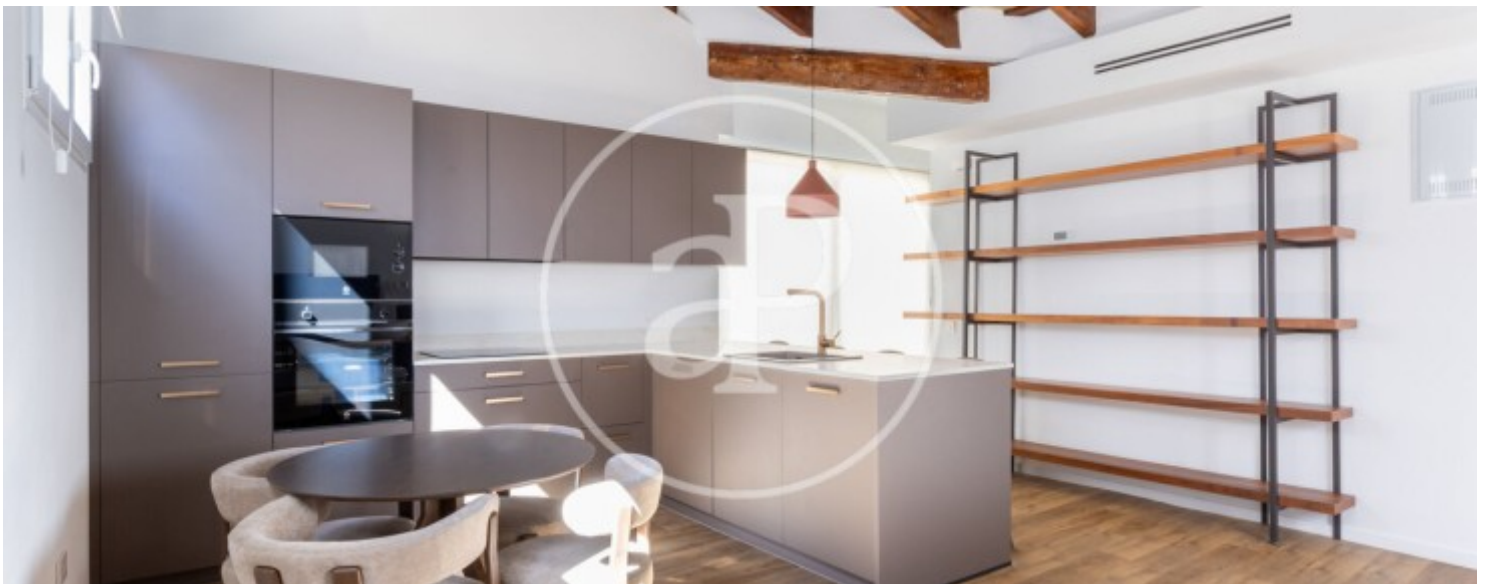

Pla del remei, Valencia

REF. AV2605075