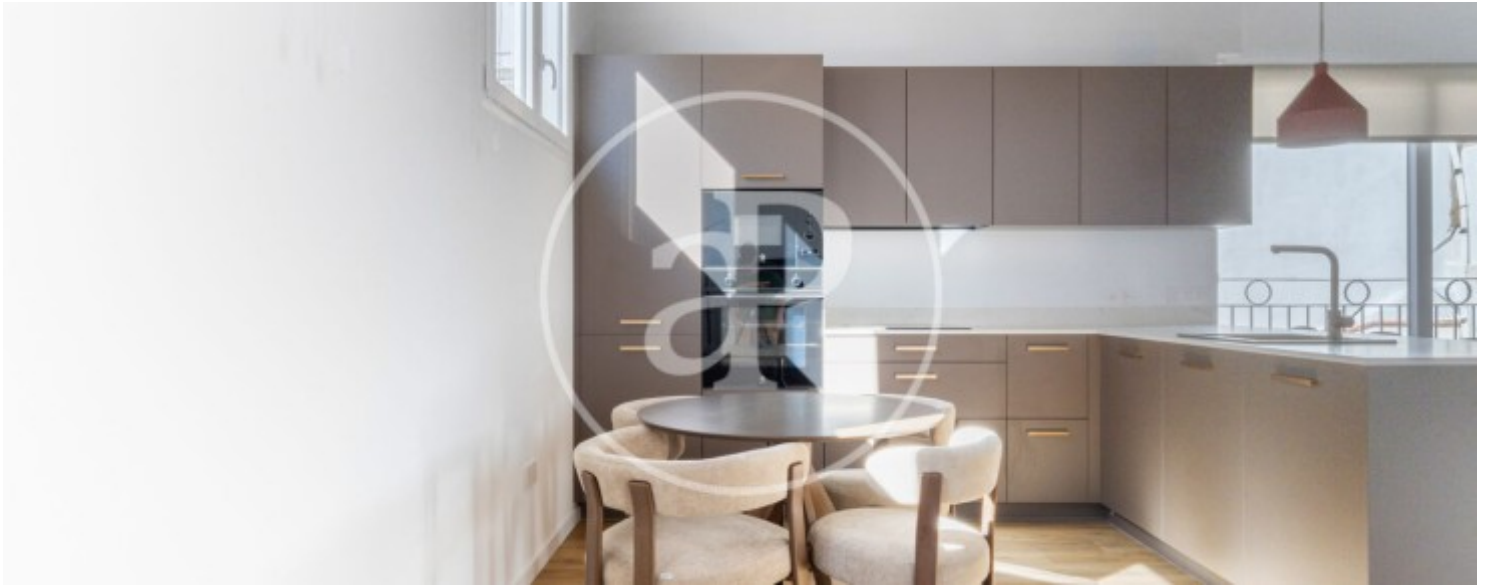

Pla del remei, Valencia

REF. AV2605075