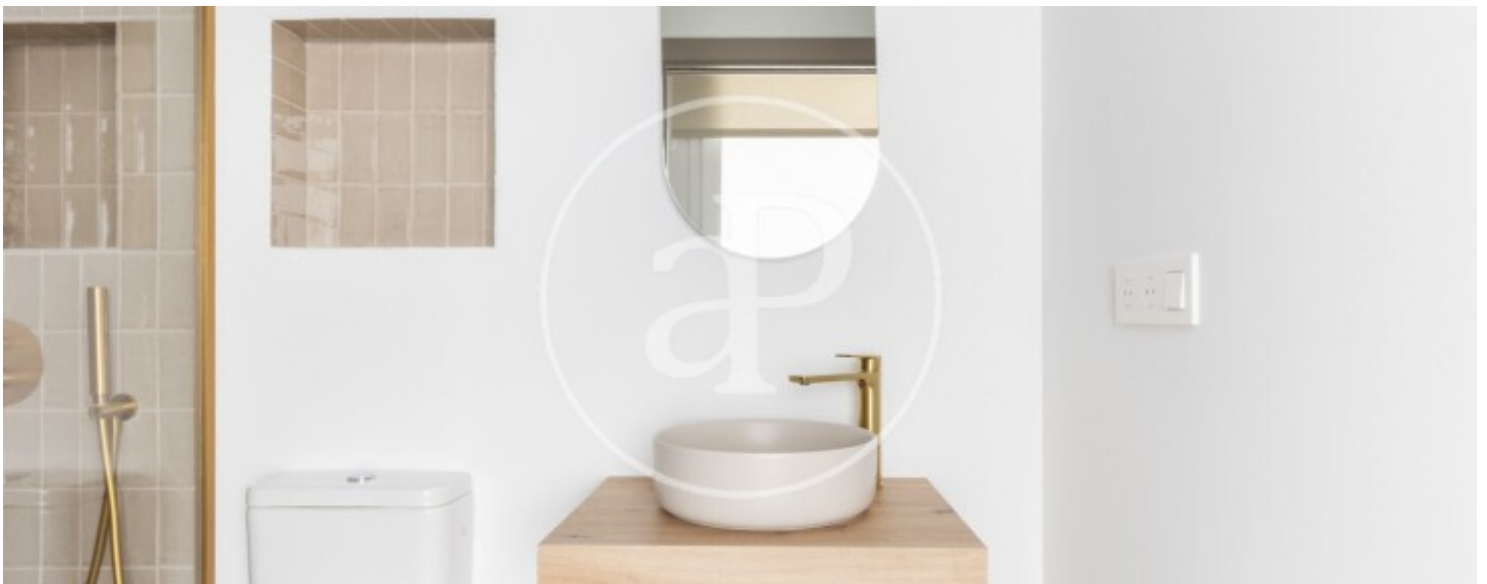

Pla del remei, Valencia

REF. AV2605075