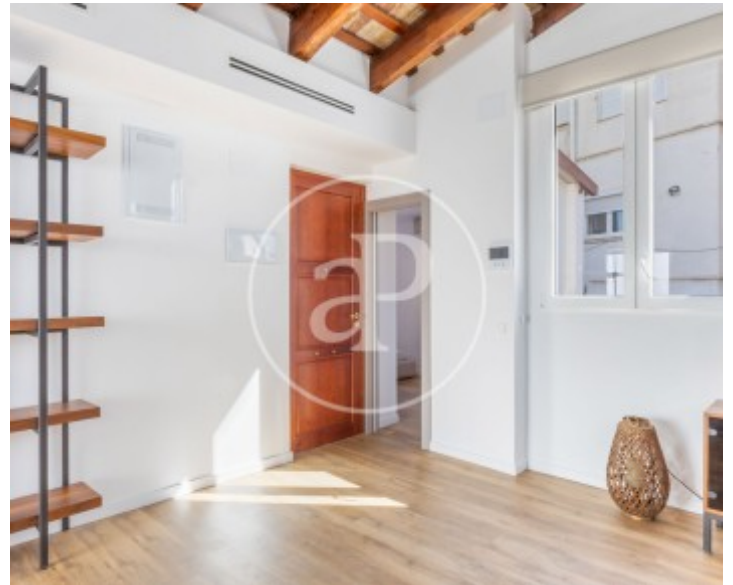

Pla del remei, Valencia

REF. AV2605075