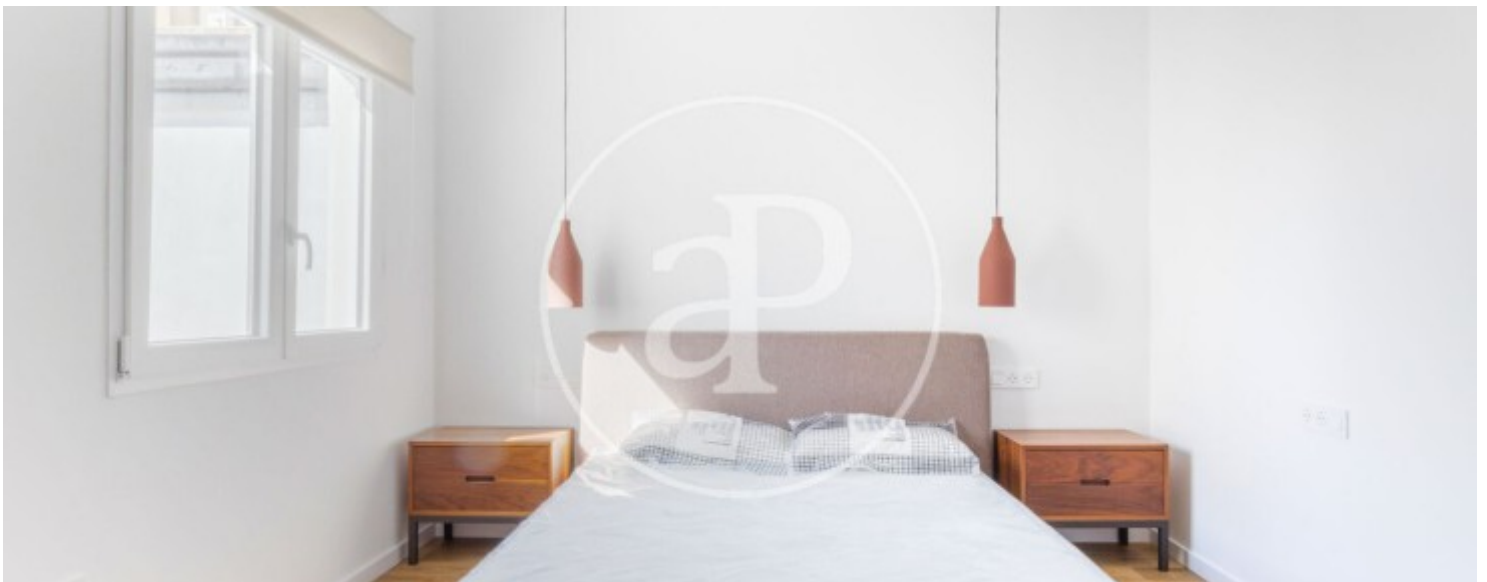

Pla del remei, Valencia

REF. AV2605075