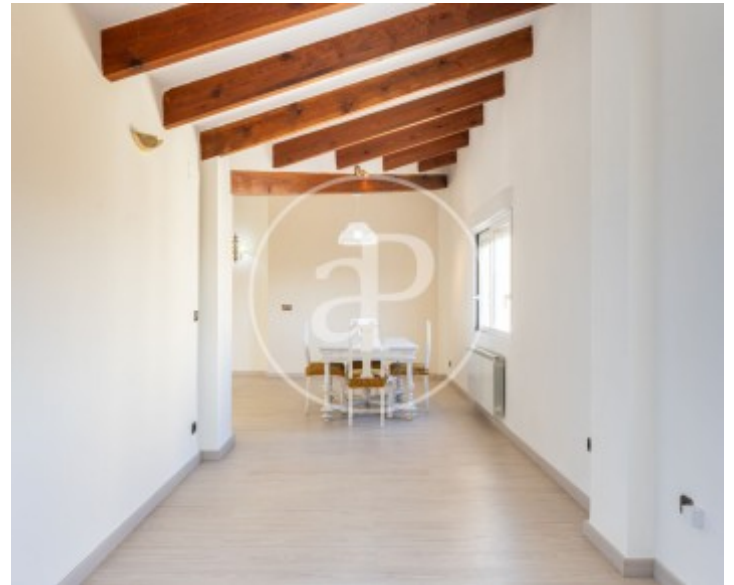

Pla del remei, Valencia

REF. AV2601061