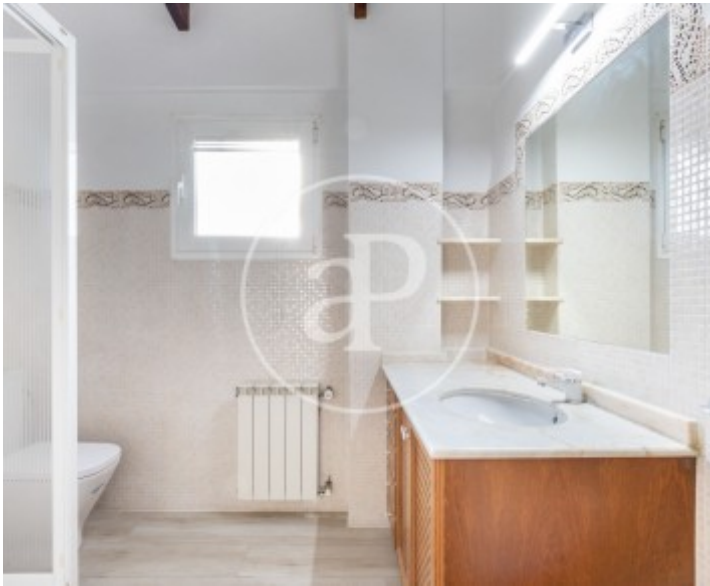

Pla del remei, Valencia

REF. AV2601061

Die Daten der einzelnen Objekte sind nicht Bestandteil eines Angebotes oder Vertrages. Sie sollten die mündlichen oder schriftlichen Aussagen von aProperties in Bezug auf die Immobilie, ihren Zustand oder ihren Wert nicht als richtig oder sachlich betrachten. Die Fotos zeigen nur bestimmte Teile des Grundstücks, wie sie zum Zeitpunkt der Aufnahme waren. Die angegebenen Flächen, Maße und Entfernungen sind nur ungefähre Angaben und müssen vom Kunden überprüft werden. Computergenerierte Bilder sind nur ein Hinweis auf das mögliche Erscheinungsbild der Immobilie und können sich jederzeit ändern. Die Angaben zu einem Objekt können sich jederzeit ändern.