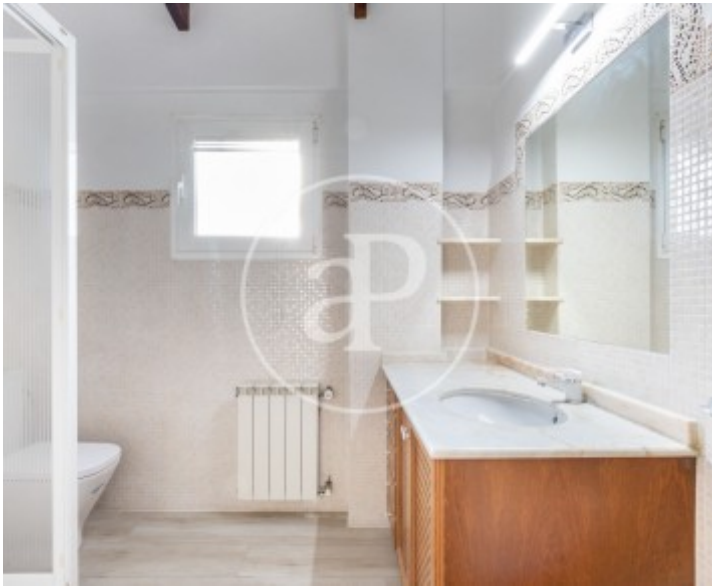

Pla del remei, Valencia

REF. AV2601061

Die Daten der einzelnen Objekte sind nicht Bestandteil eines Angebotes oder Vertrages. Sie sollten die mündlichen oder schriftlichen Aussagen von aProperties in Bezug auf die Immobilie, ihren Zustand oder ihren Wert nicht als richtig oder sachlich betrachten. Die Fotos zeigen nur bestimmte Teile des Grundstücks, wie sie zum Zeitpunkt der Aufnahme waren. Die angegebenen Flächen, Maße und Entfernungen sind nur ungefähre Angaben und müssen vom Kunden überprüft werden. Computergenerierte Bilder sind nur ein Hinweis auf das mögliche Erscheinungsbild der Immobilie und können sich jederzeit ändern. Die Angaben zu einem Objekt können sich jederzeit ändern.