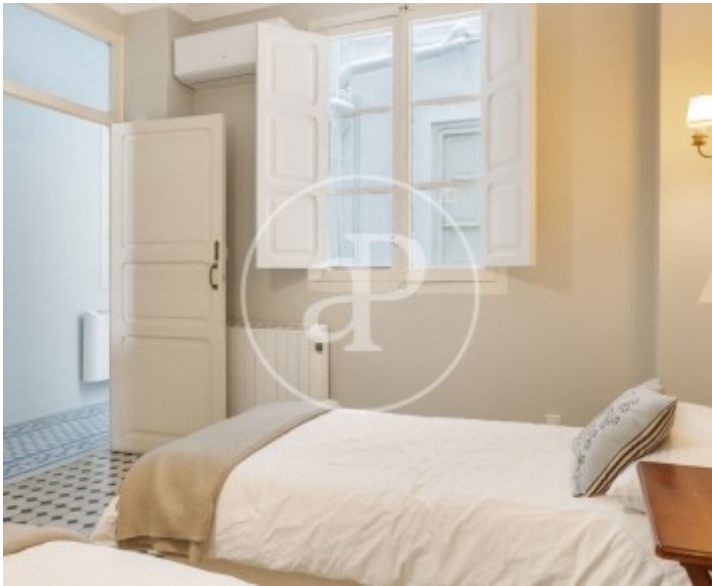

Pla del remei, Valencia

REF. AV2605048

Die Daten der einzelnen Objekte sind nicht Bestandteil eines Angebotes oder Vertrages. Sie sollten die mündlichen oder schriftlichen Aussagen von aProperties in Bezug auf die Immobilie, ihren Zustand oder ihren Wert nicht als richtig oder sachlich betrachten. Die Fotos zeigen nur bestimmte Teile des Grundstücks, wie sie zum Zeitpunkt der Aufnahme waren. Die angegebenen Flächen, Maße und Entfernungen sind nur ungefähre Angaben und müssen vom Kunden überprüft werden. Computergenerierte Bilder sind nur ein Hinweis auf das mögliche Erscheinungsbild der Immobilie und können sich jederzeit ändern. Die Angaben zu einem Objekt können sich jederzeit ändern.