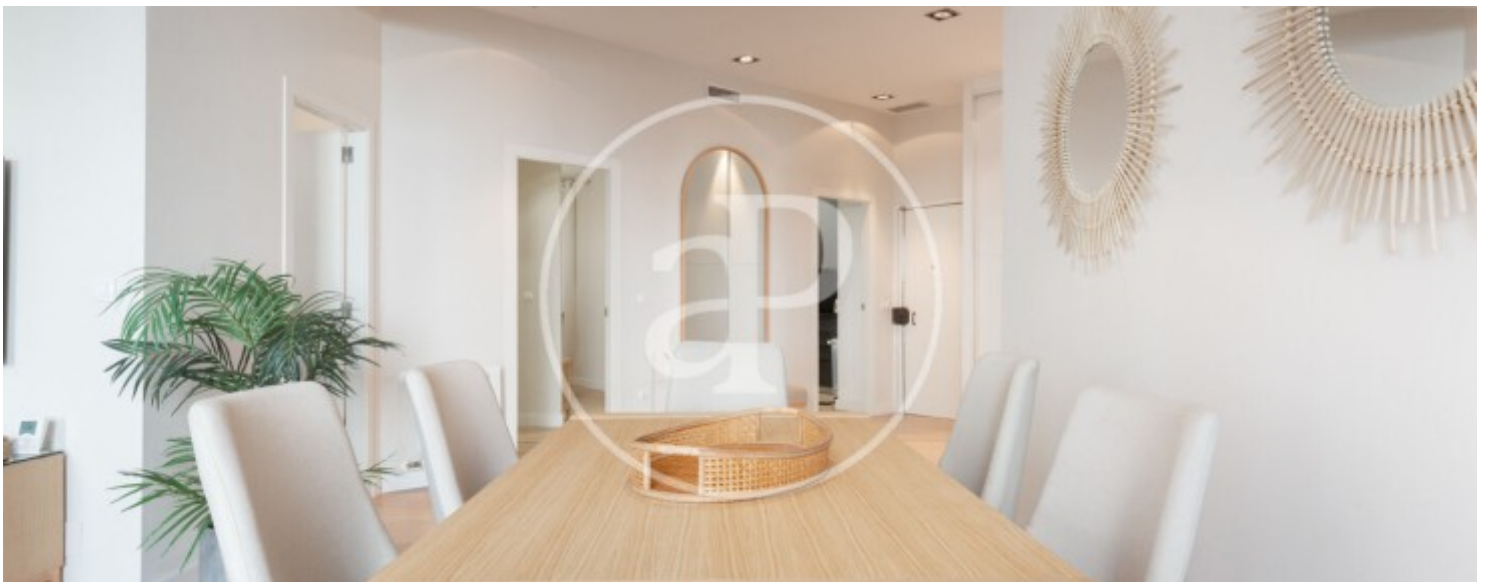

Pla del remei, Valencia

REF. AV2604103