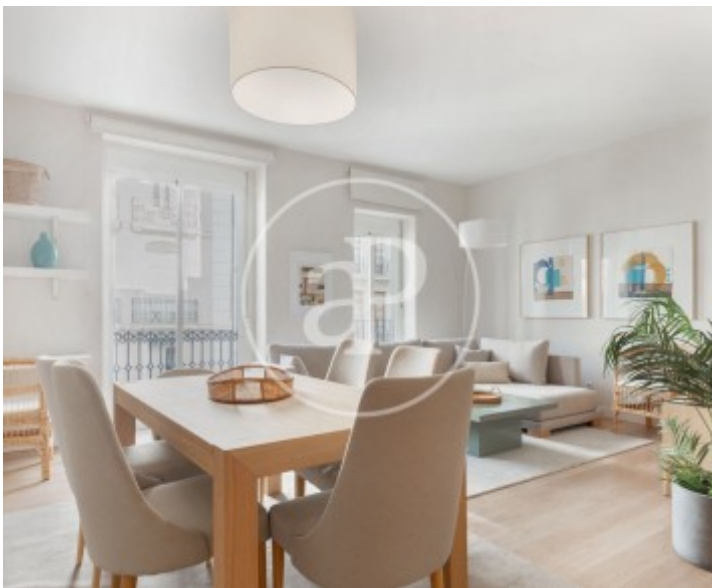

Pla del remei, Valencia

REF. AV2604103