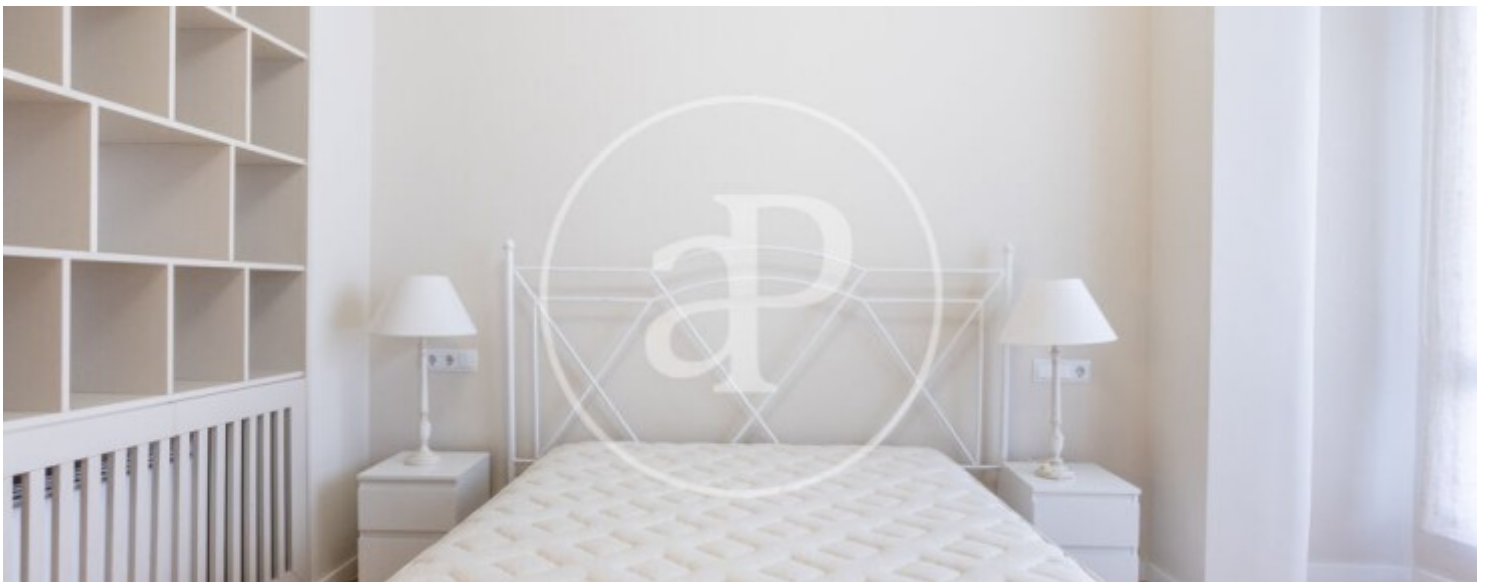

Pla del remei, Valencia

REF. AV2605057