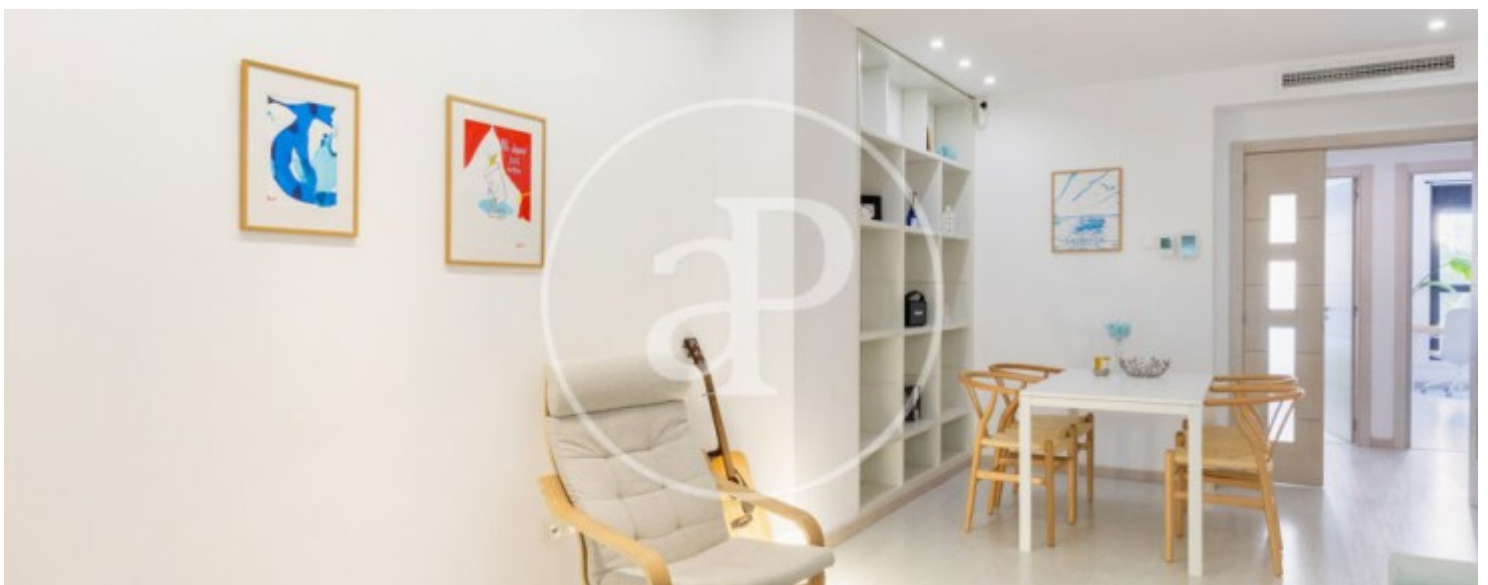

Penya Roja, Valencia

REF. VV2605035