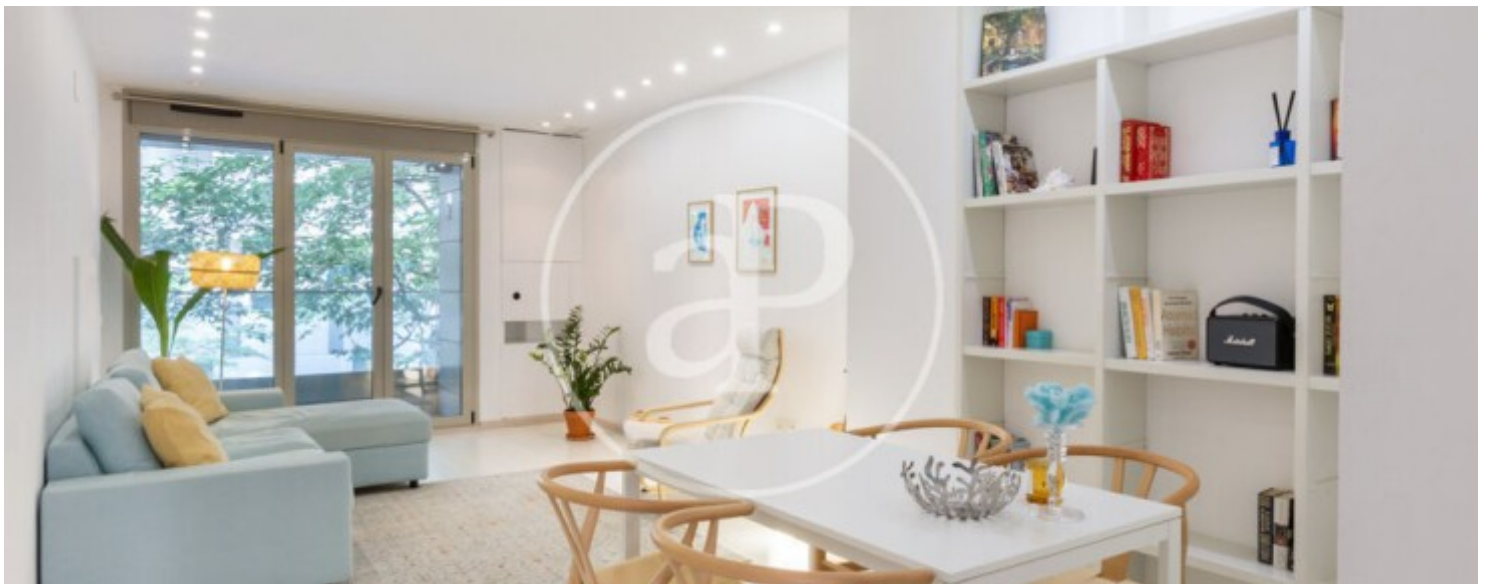

Penya Roja, Valencia

REF. VV2605035