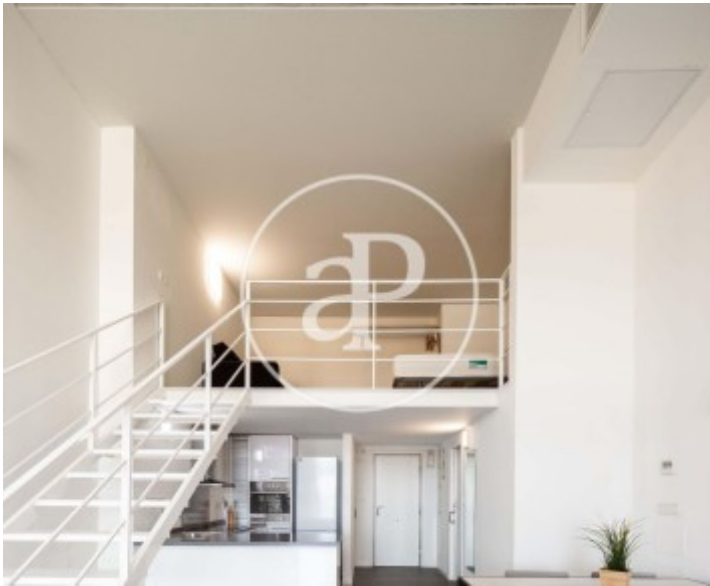

Patraix, Valencia

REF. AV2110044

Die Daten der einzelnen Objekte sind nicht Bestandteil eines Angebotes oder Vertrages. Sie sollten die mündlichen oder schriftlichen Aussagen von aProperties in Bezug auf die Immobilie, ihren Zustand oder ihren Wert nicht als richtig oder sachlich betrachten. Die Fotos zeigen nur bestimmte Teile des Grundstücks, wie sie zum Zeitpunkt der Aufnahme waren. Die angegebenen Flächen, Maße und Entfernungen sind nur ungefähre Angaben und müssen vom Kunden überprüft werden. Computergenerierte Bilder sind nur ein Hinweis auf das mögliche Erscheinungsbild der Immobilie und können sich jederzeit ändern. Die Angaben zu einem Objekt können sich jederzeit ändern.