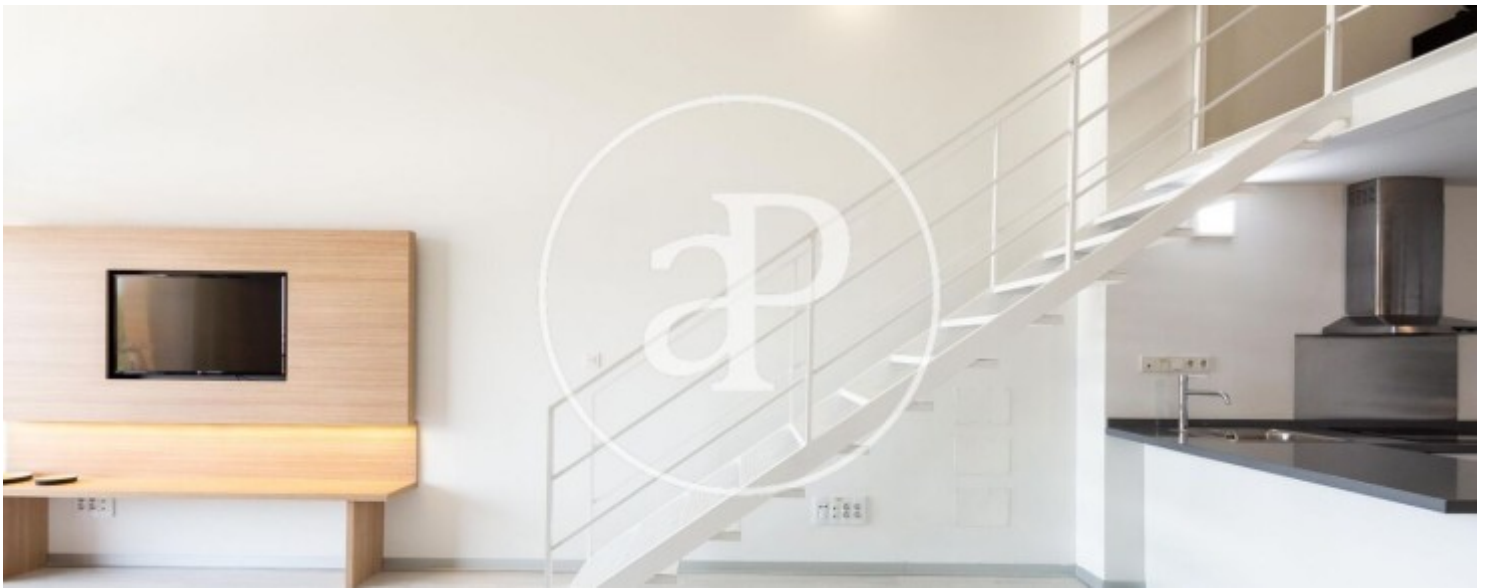

Patraix, Valencia

REF. AV2110044