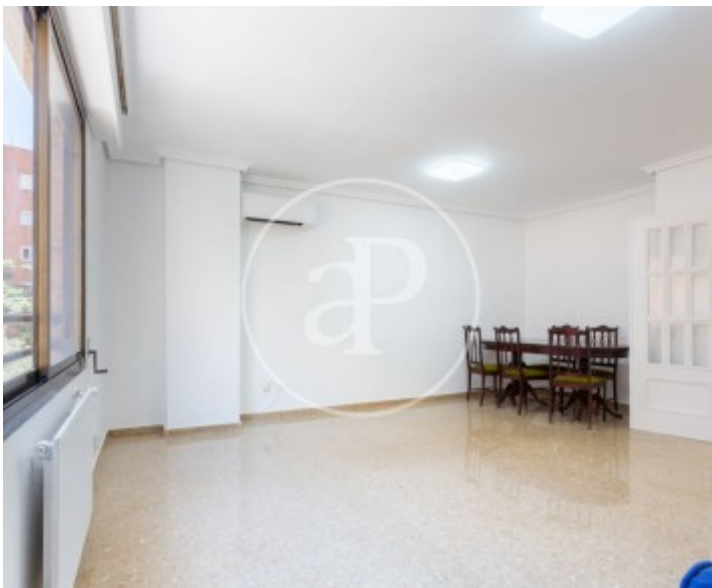

Patraix, Valencia

REF. AV2606100