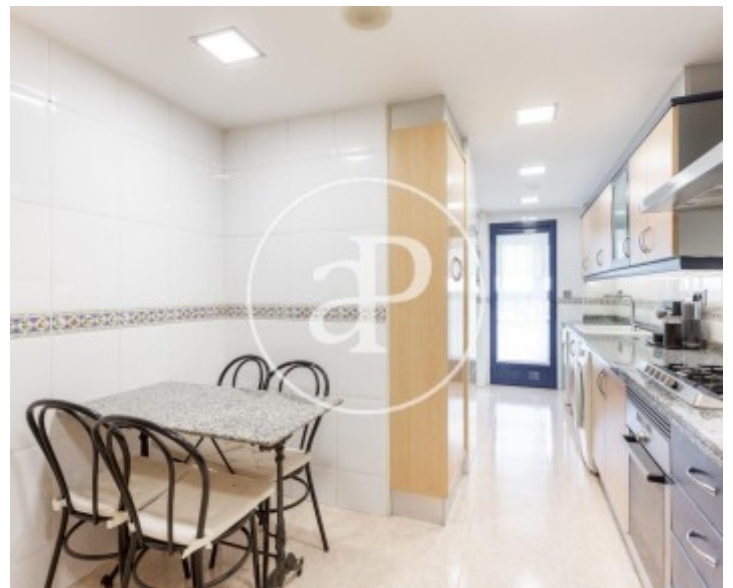

Patraix, Valencia

REF. AV2010057