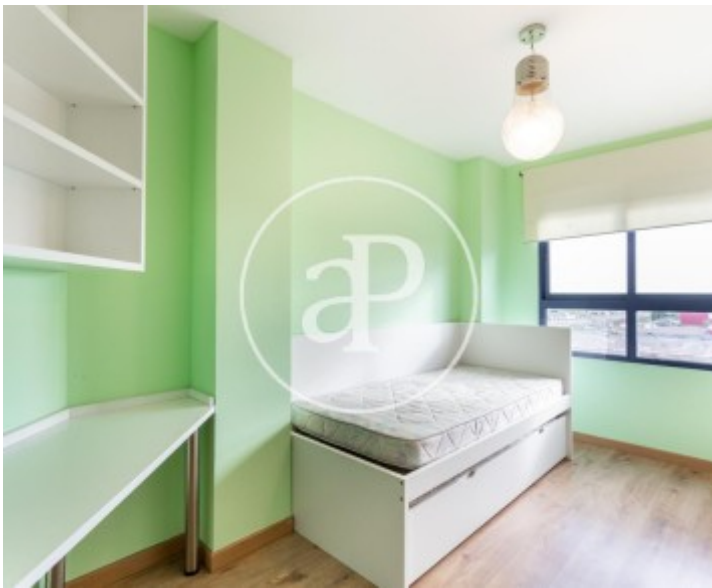

Patraix, Valencia

REF. AV2010057

Die Daten der einzelnen Objekte sind nicht Bestandteil eines Angebotes oder Vertrages. Sie sollten die mündlichen oder schriftlichen Aussagen von aProperties in Bezug auf die Immobilie, ihren Zustand oder ihren Wert nicht als richtig oder sachlich betrachten. Die Fotos zeigen nur bestimmte Teile des Grundstücks, wie sie zum Zeitpunkt der Aufnahme waren. Die angegebenen Flächen, Maße und Entfernungen sind nur ungefähre Angaben und müssen vom Kunden überprüft werden. Computergenerierte Bilder sind nur ein Hinweis auf das mögliche Erscheinungsbild der Immobilie und können sich jederzeit ändern. Die Angaben zu einem Objekt können sich jederzeit ändern.