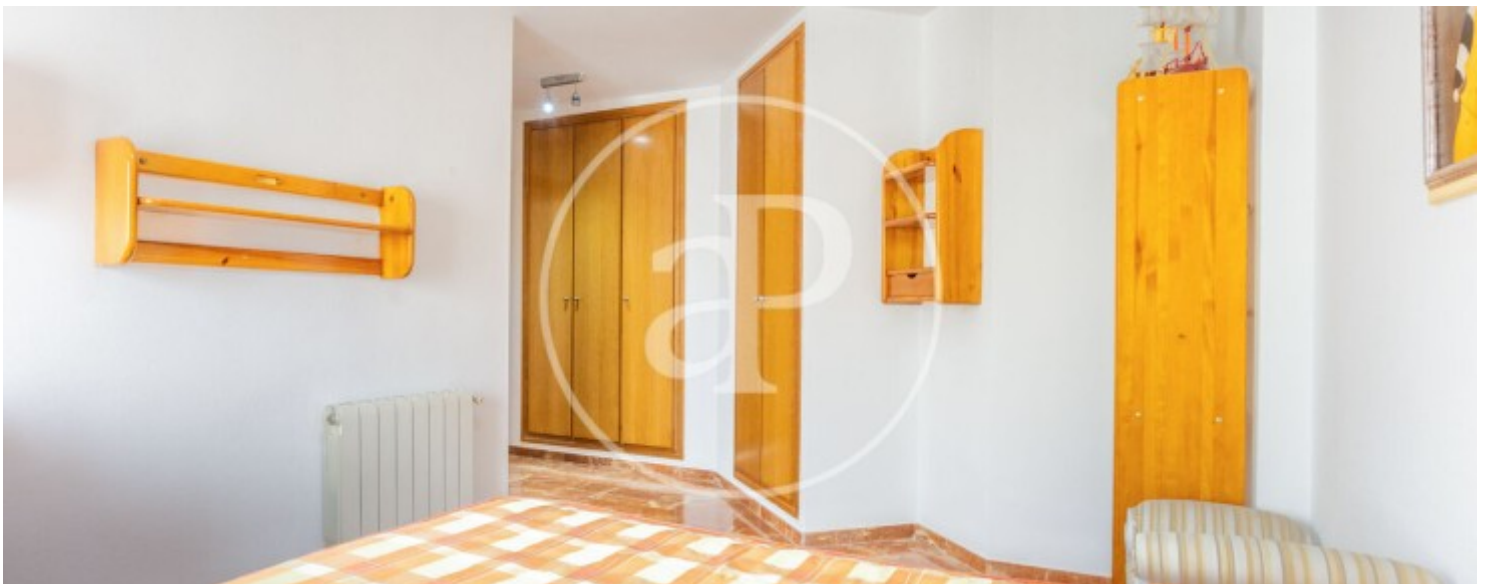

Morvedre, Valencia

REF. AV2605019