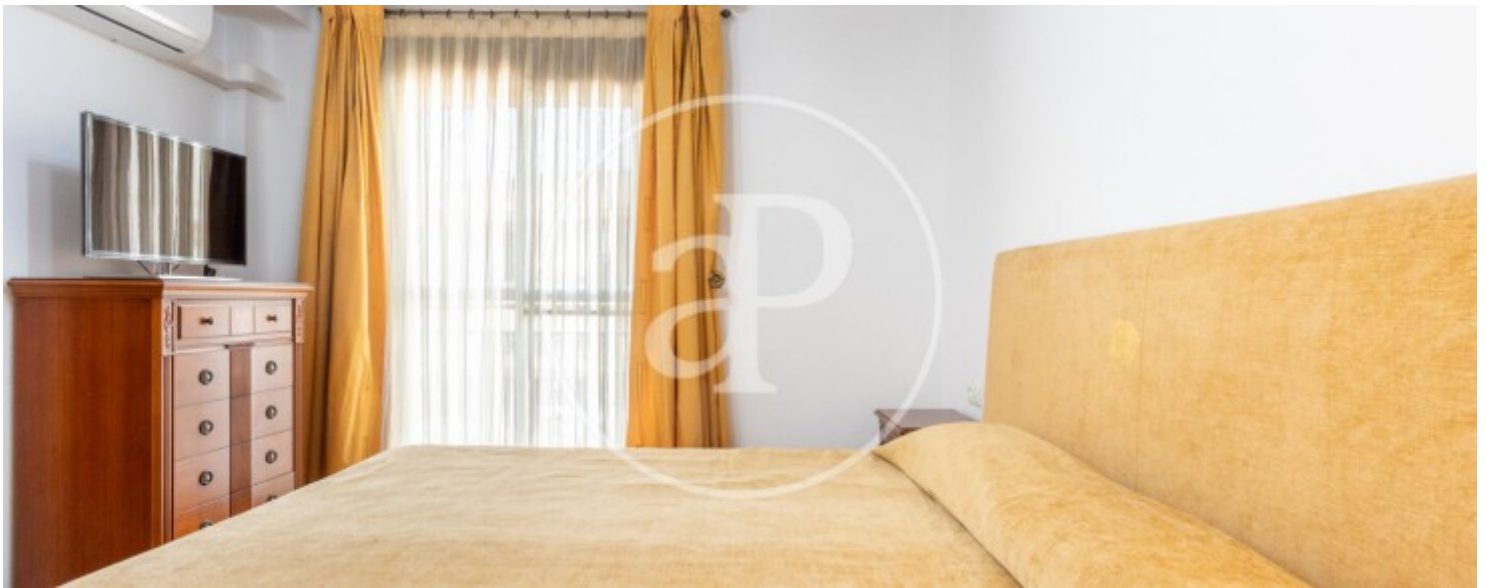

Morvedre, Valencia

REF. AV2605019