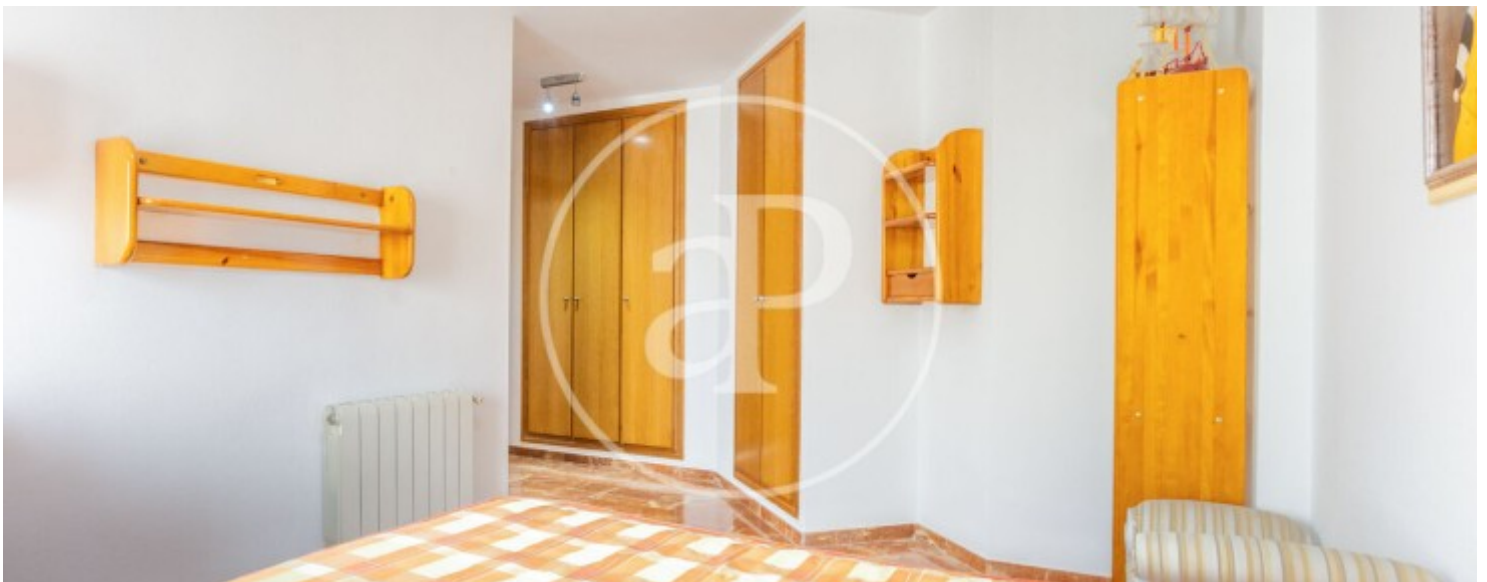

Morvedre, Valencia

REF. AV2605019