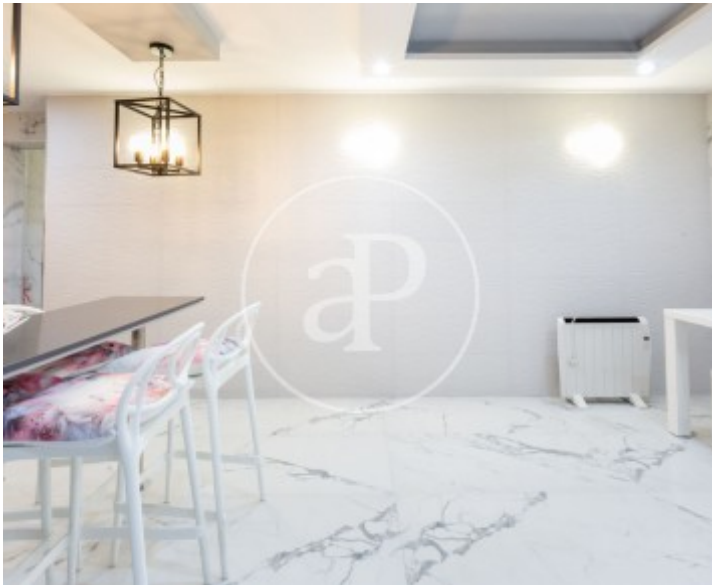

Monteolivete, Valencia

REF. VV2512022