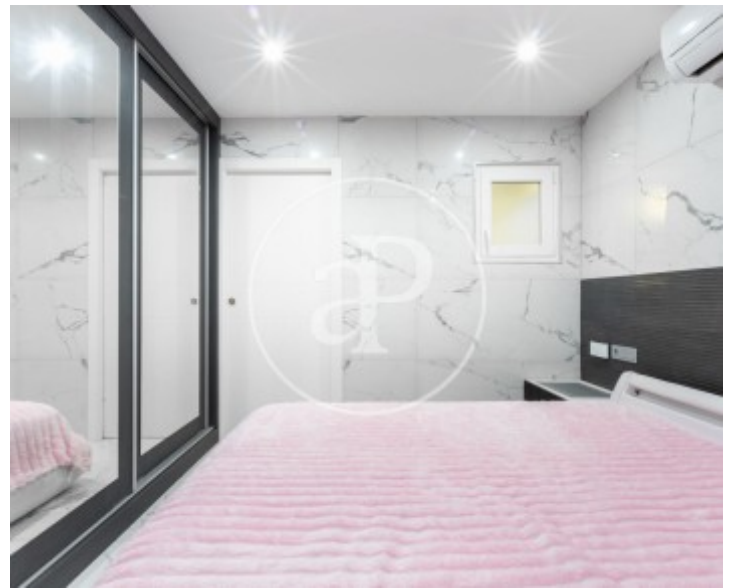

Monteolivete, Valencia

REF. VV2512022

Die Daten der einzelnen Objekte sind nicht Bestandteil eines Angebotes oder Vertrages. Sie sollten die mündlichen oder schriftlichen Aussagen von aProperties in Bezug auf die Immobilie, ihren Zustand oder ihren Wert nicht als richtig oder sachlich betrachten. Die Fotos zeigen nur bestimmte Teile des Grundstücks, wie sie zum Zeitpunkt der Aufnahme waren. Die angegebenen Flächen, Maße und Entfernungen sind nur ungefähre Angaben und müssen vom Kunden überprüft werden. Computergenerierte Bilder sind nur ein Hinweis auf das mögliche Erscheinungsbild der Immobilie und können sich jederzeit ändern. Die Angaben zu einem Objekt können sich jederzeit ändern.