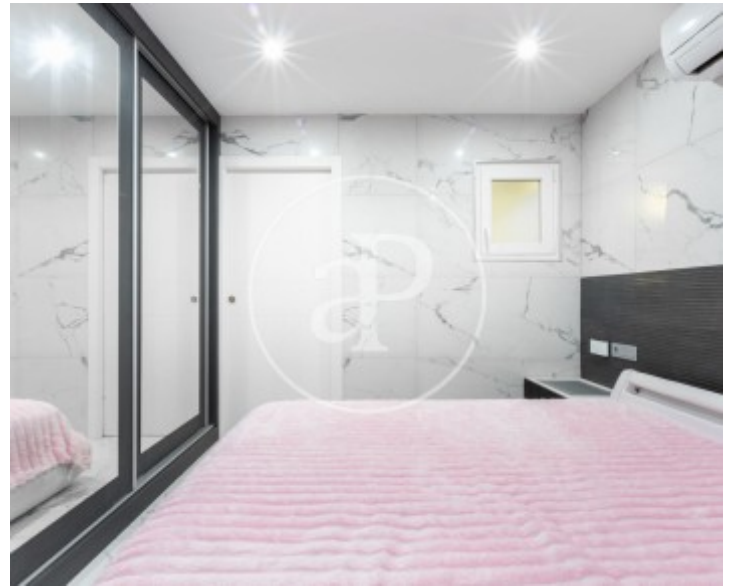

Monteolivete, Valencia

REF. VV2512022

Die Daten der einzelnen Objekte sind nicht Bestandteil eines Angebotes oder Vertrages. Sie sollten die mündlichen oder schriftlichen Aussagen von aProperties in Bezug auf die Immobilie, ihren Zustand oder ihren Wert nicht als richtig oder sachlich betrachten. Die Fotos zeigen nur bestimmte Teile des Grundstücks, wie sie zum Zeitpunkt der Aufnahme waren. Die angegebenen Flächen, Maße und Entfernungen sind nur ungefähre Angaben und müssen vom Kunden überprüft werden. Computergenerierte Bilder sind nur ein Hinweis auf das mögliche Erscheinungsbild der Immobilie und können sich jederzeit ändern. Die Angaben zu einem Objekt können sich jederzeit ändern.