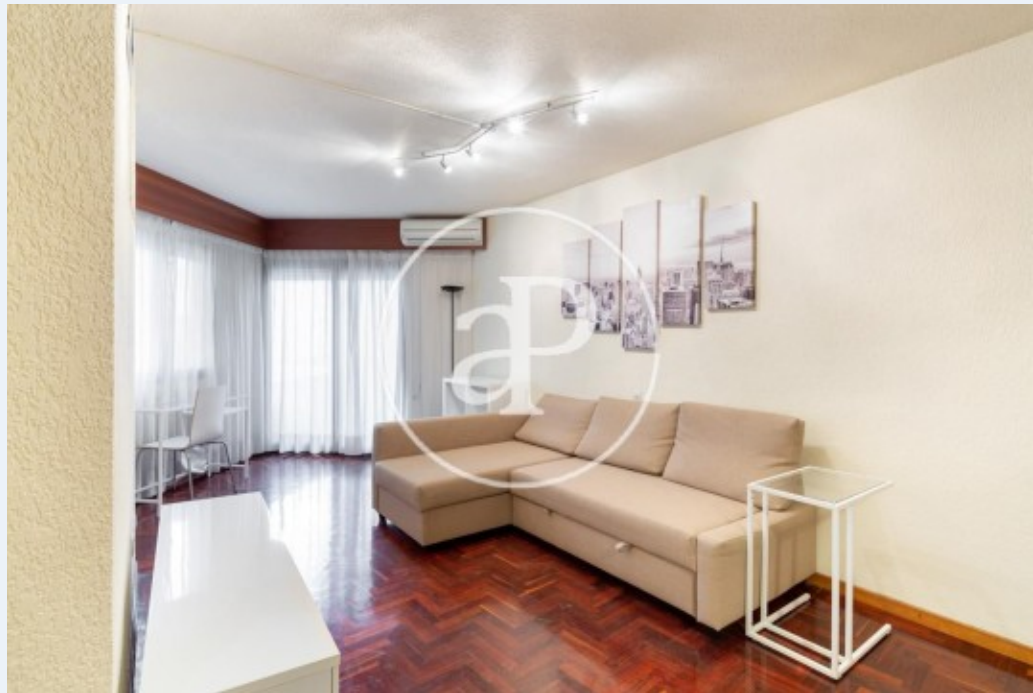

Mestalla, Valencia

REF. AV2010060

Wohnung Zur Miete mit Terrasse in Mestalla (Valencia)

Merkmale

- ✓ Views
- ✓ Möbliert
- ✓ Terrasse
- ✓ Heizung
- ✓ AACC
- ✓ Lift

Preis
650 €

Gesamtfläche
81 m²

Schlafzimmer
1

Badezimmer
1

Kontaktieren Sie uns,
wir helfen Ihnen gerne weiter,
um Ihnen weitere Details und Informationen
zukommen zu lassen.