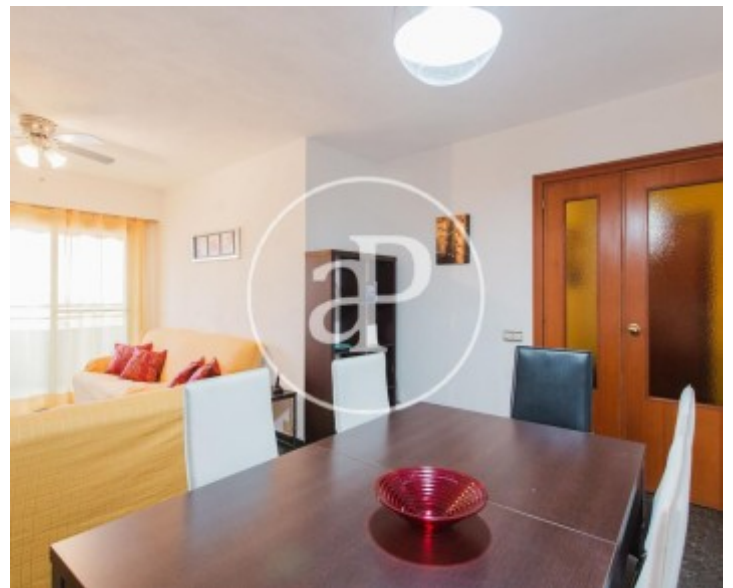

Mestalla, Valencia

REF. AV2607016