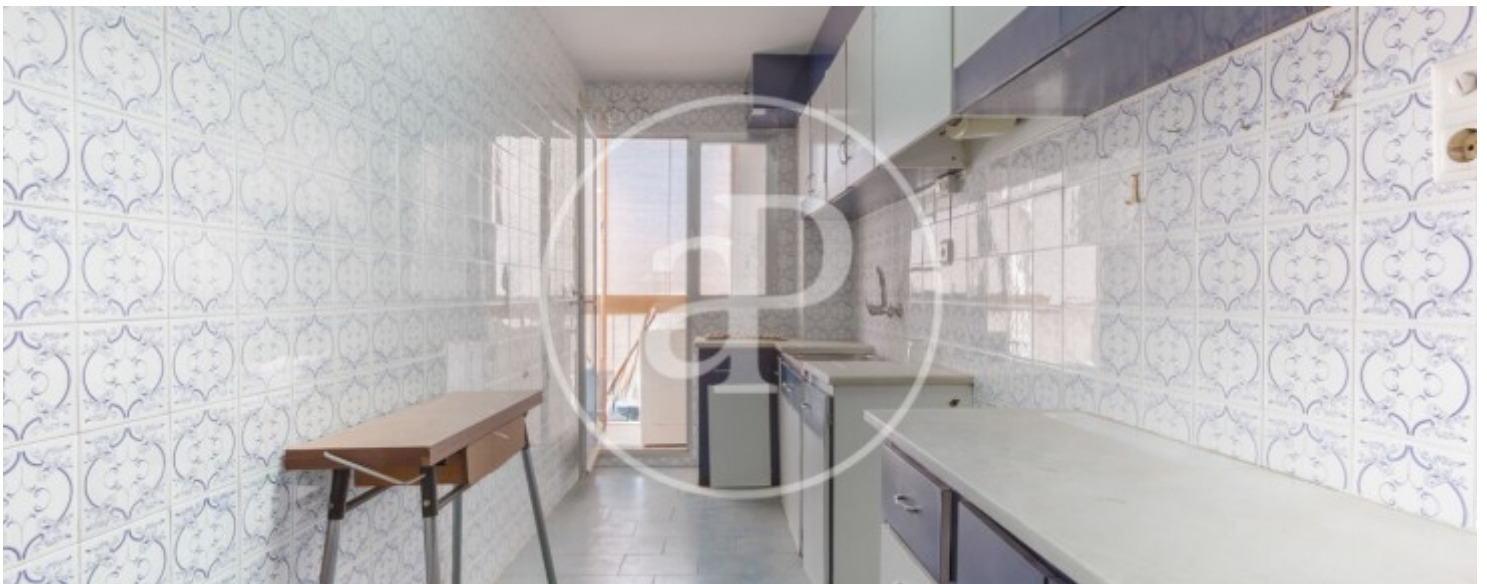

Mestalla, Valencia

REF. VV2605015