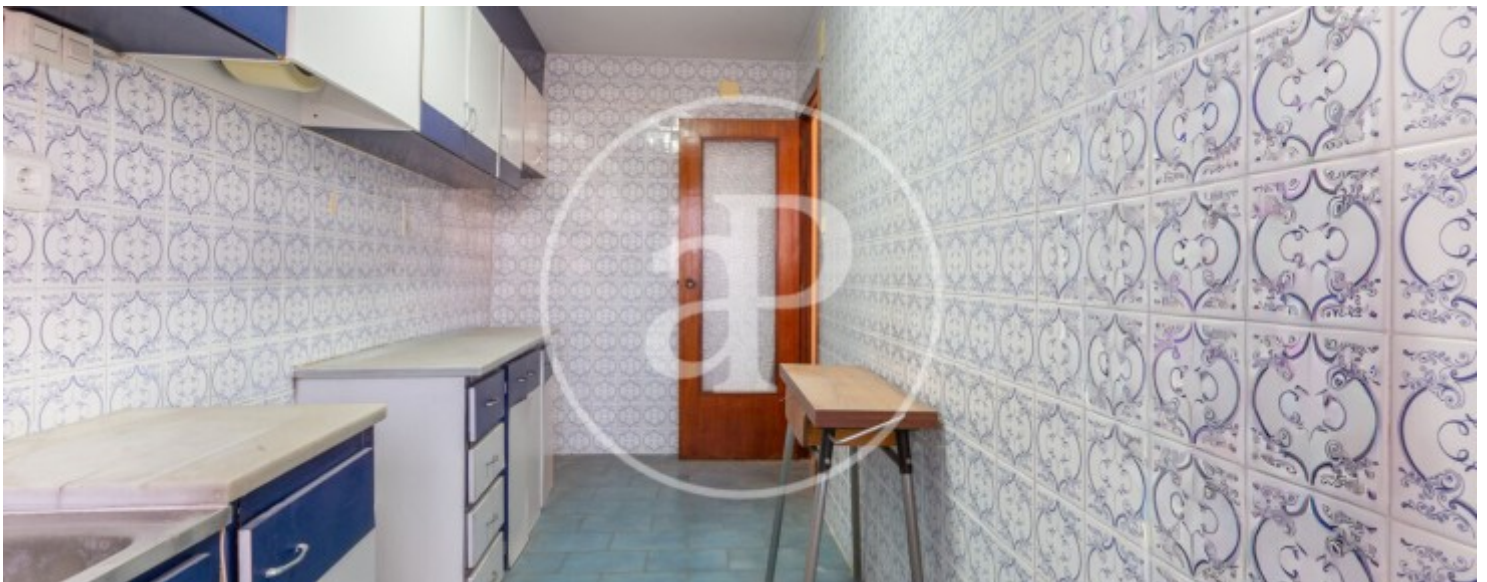

Mestalla, Valencia

REF. VV2605015