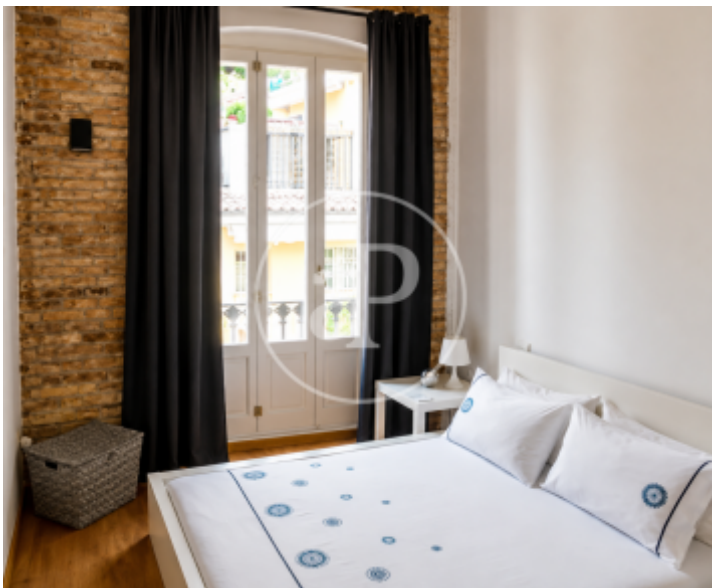

La Seu, Valencia

REF. VV2606022