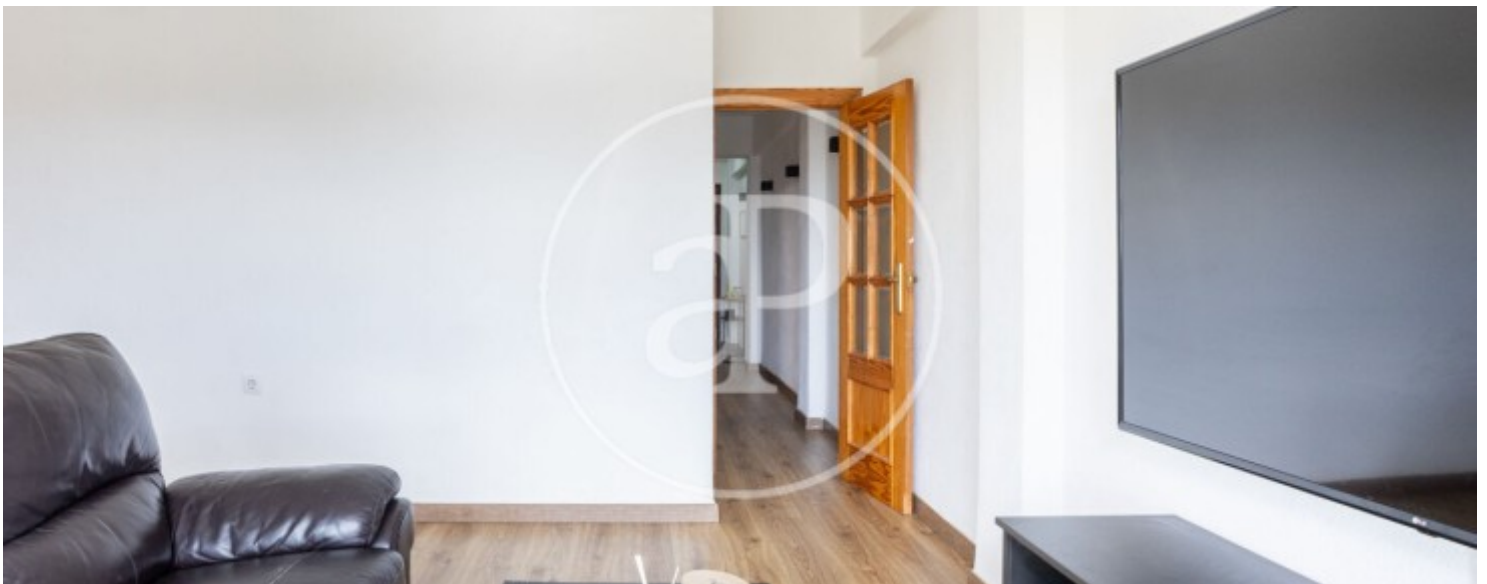

Jesús, Valencia

REF. VV2602035