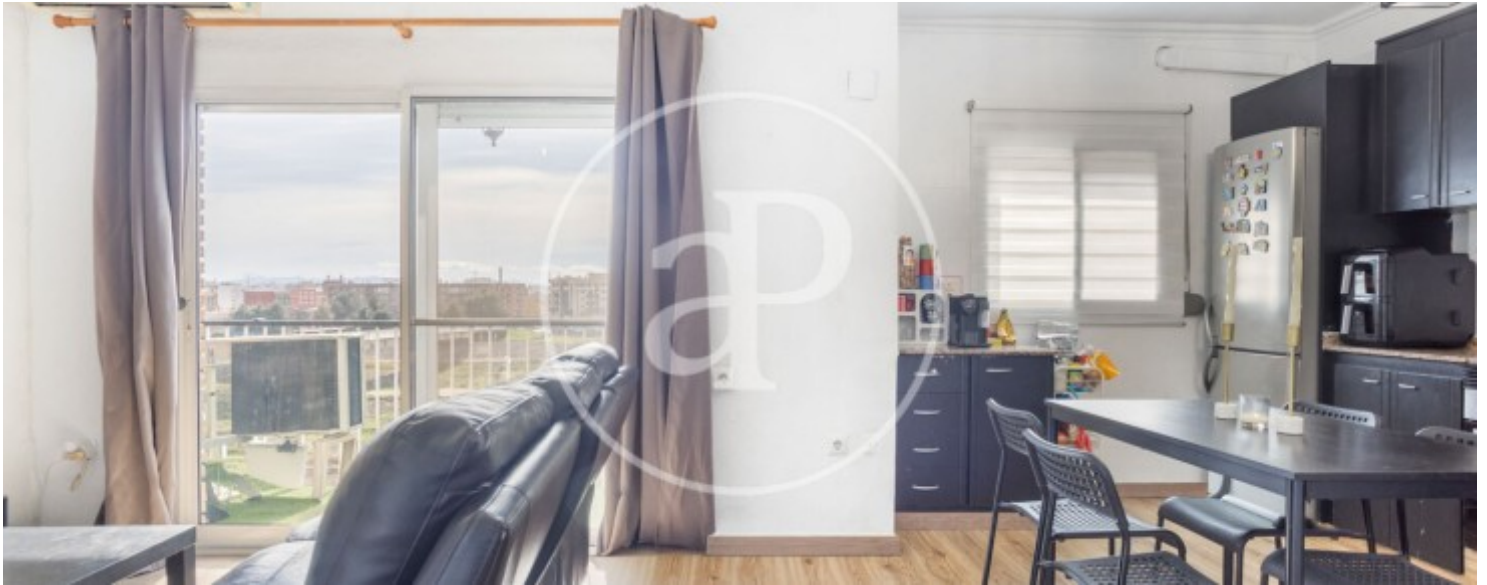

Jesús, Valencia

REF. VV2602035