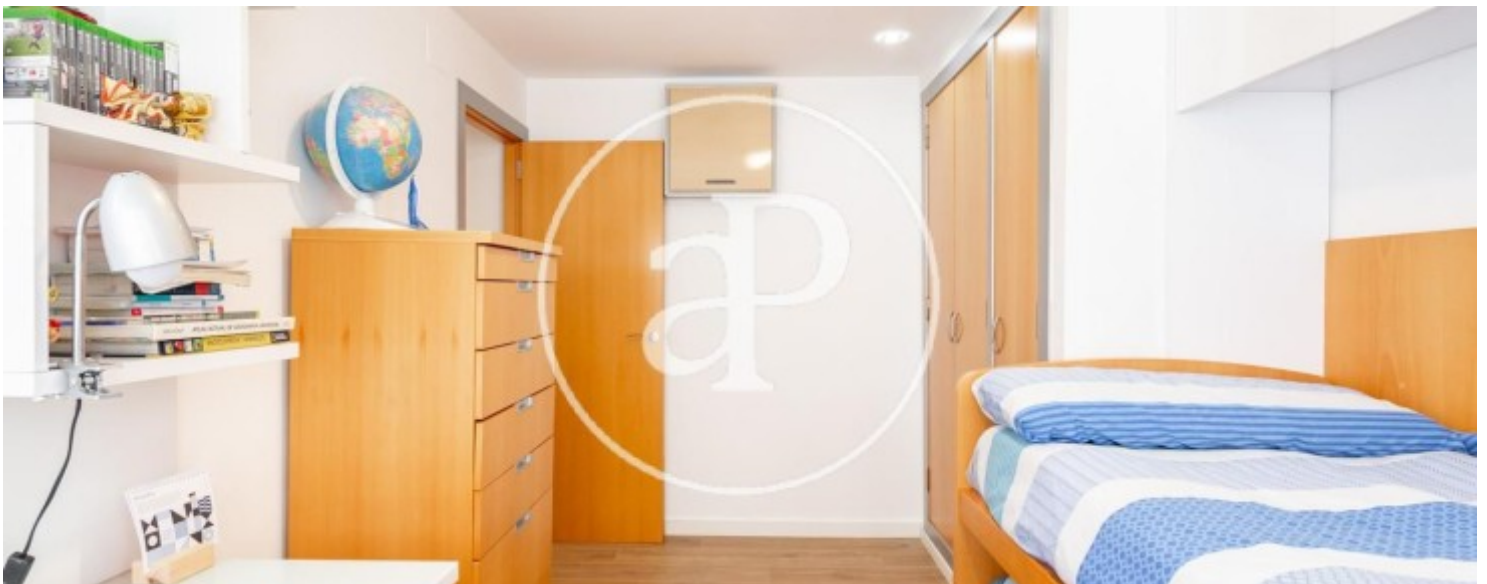

Jesús, Valencia

REF. AV2104050