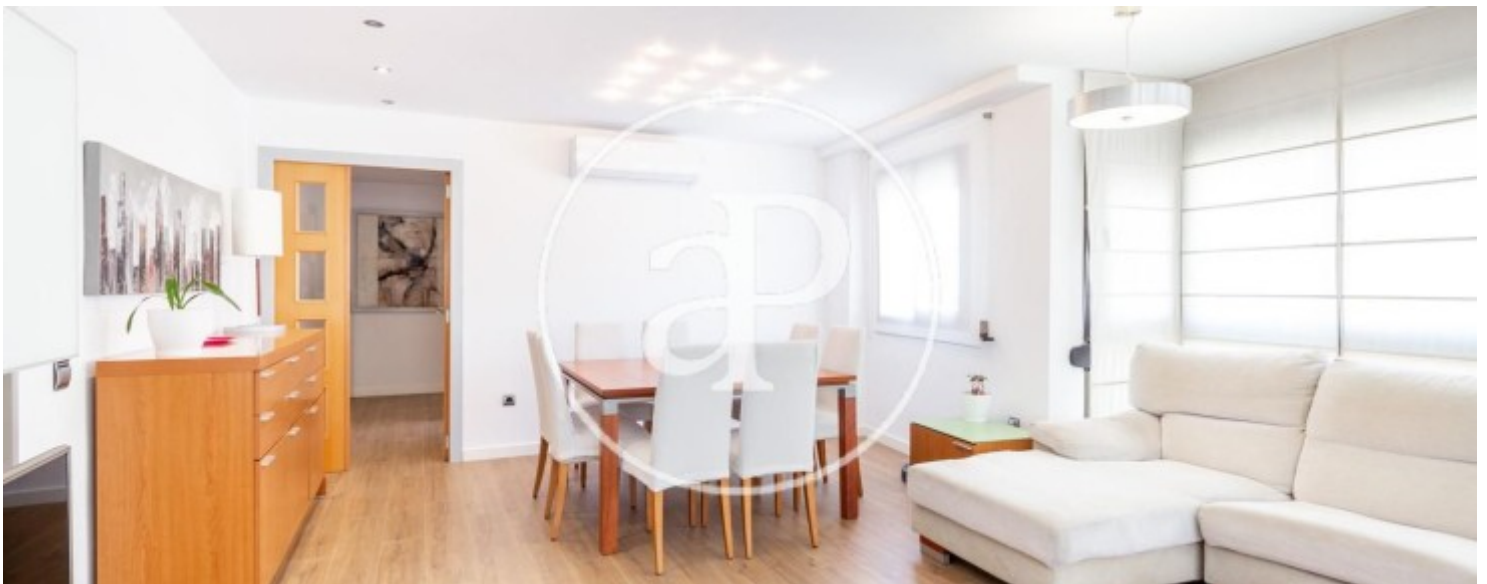

Jesús, Valencia

REF. AV2104050