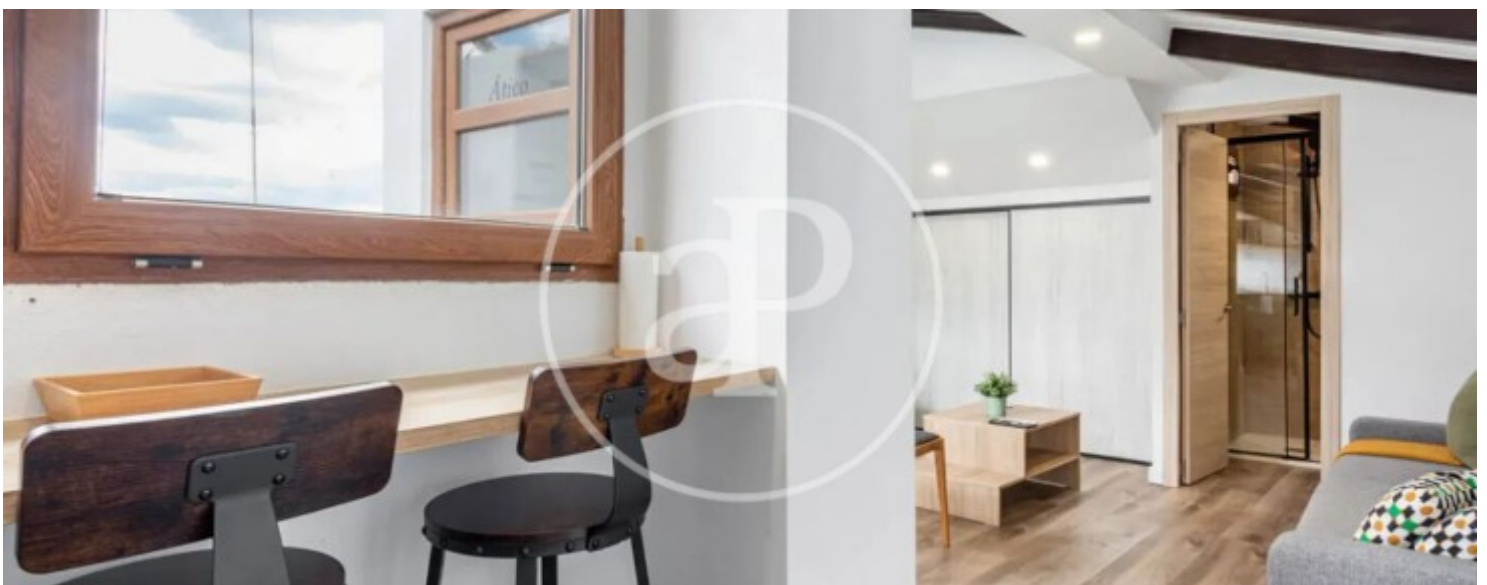

El Carme, Valencia

REF. AV2601045