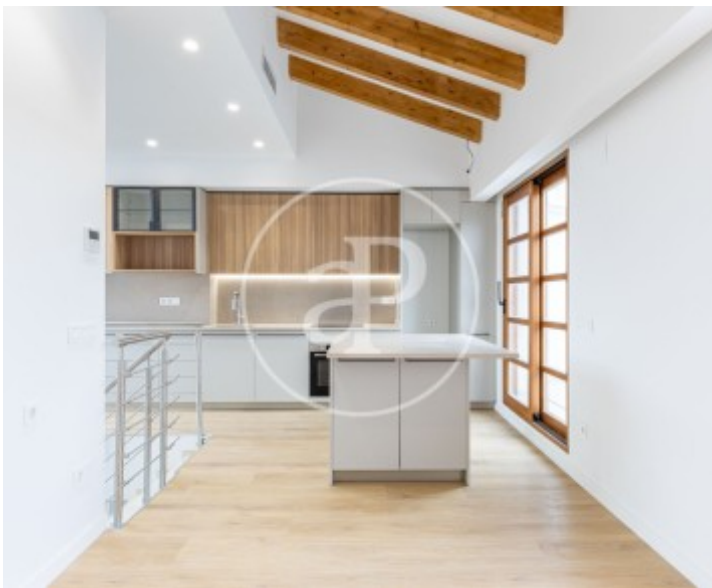

El Carme, Valencia

REF. VV2509027