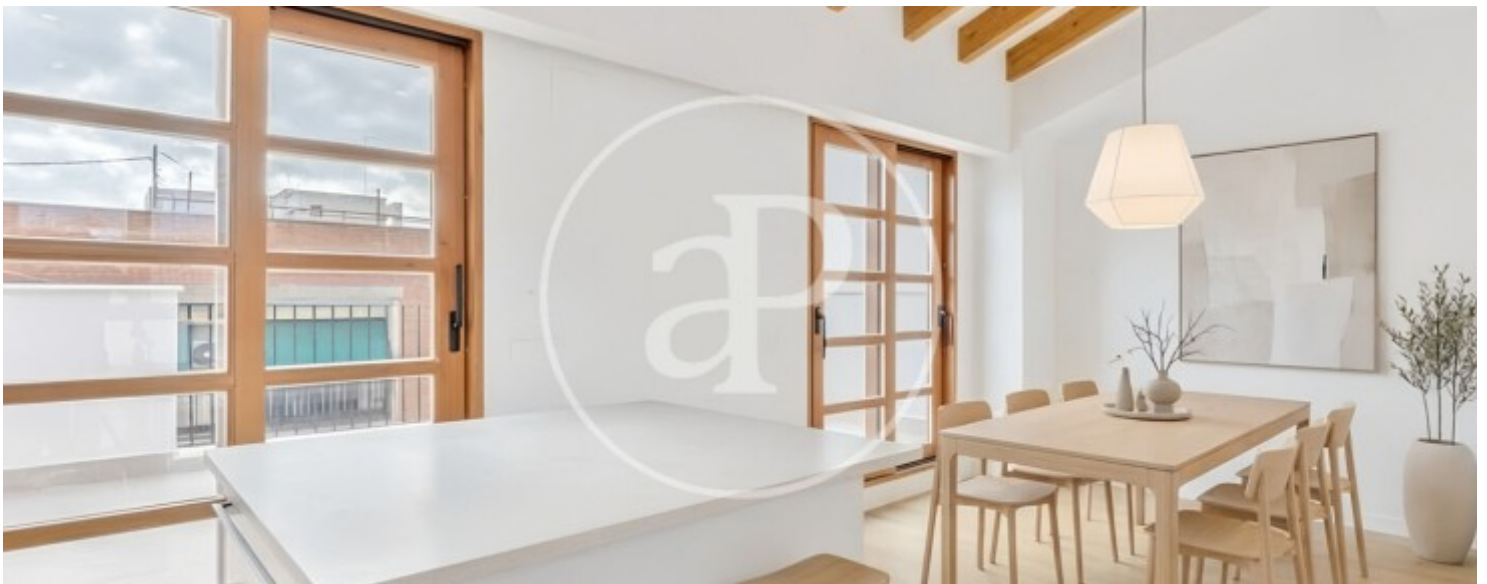

El Carme, Valencia

REF. VV2509027