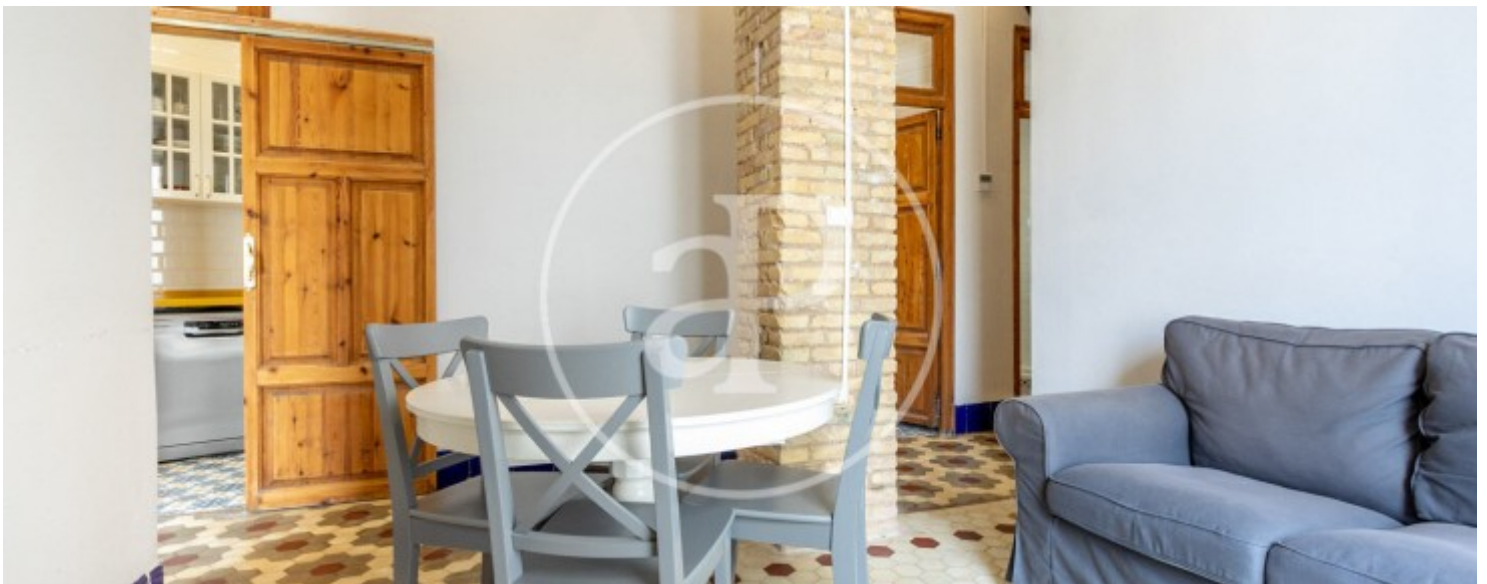

El Carme, Valencia

REF. AV2509055