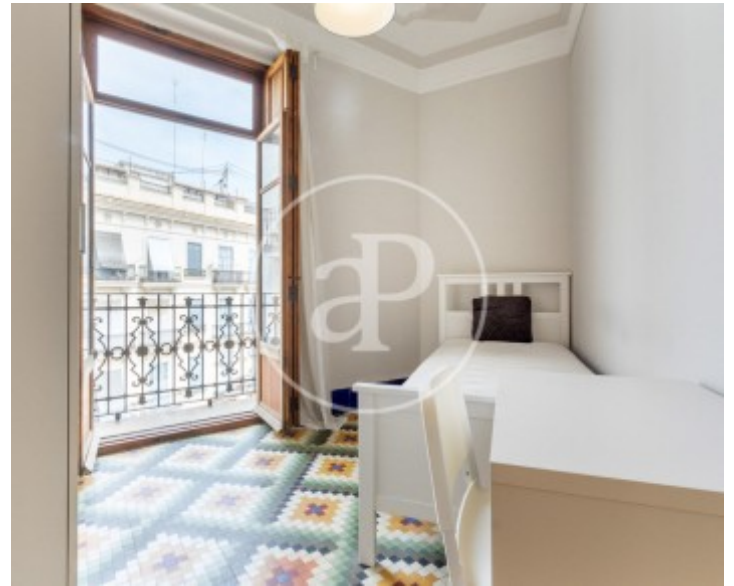

El Carme, Valencia

REF. AV2509055

Die Daten der einzelnen Objekte sind nicht Bestandteil eines Angebotes oder Vertrages. Sie sollten die mündlichen oder schriftlichen Aussagen von aProperties in Bezug auf die Immobilie, ihren Zustand oder ihren Wert nicht als richtig oder sachlich betrachten. Die Fotos zeigen nur bestimmte Teile des Grundstücks, wie sie zum Zeitpunkt der Aufnahme waren. Die angegebenen Flächen, Maße und Entfernungen sind nur ungefähre Angaben und müssen vom Kunden überprüft werden. Computergenerierte Bilder sind nur ein Hinweis auf das mögliche Erscheinungsbild der Immobilie und können sich jederzeit ändern. Die Angaben zu einem Objekt können sich jederzeit ändern.