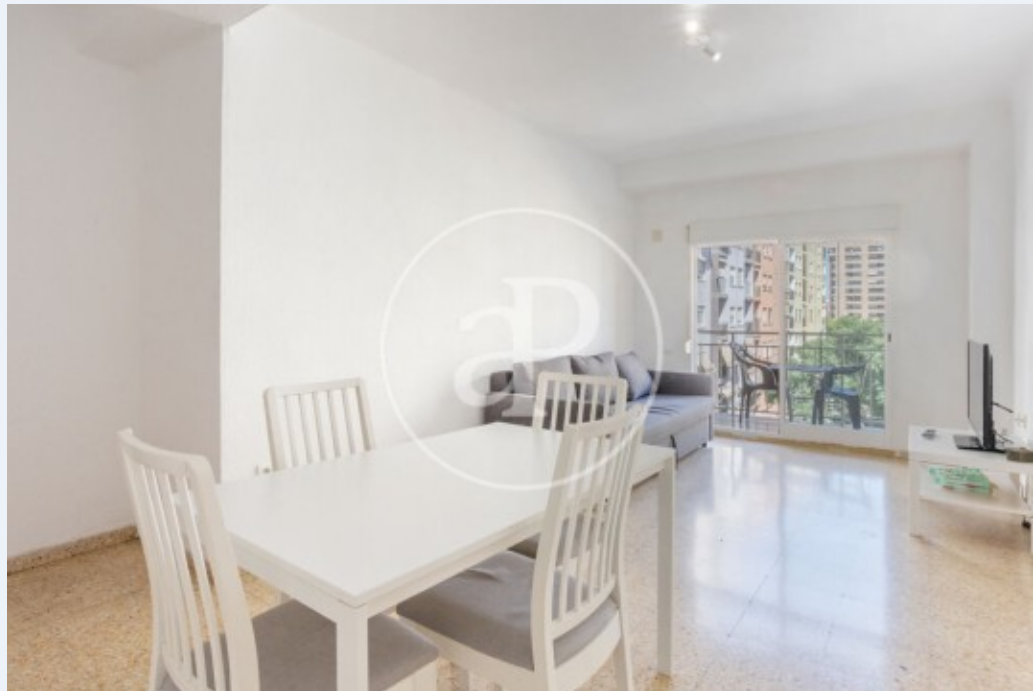

Ciutat Jardí, Valencia

REF. AV2607034

Wohnung Zur Miete mit Terrasse in Ciutat Jardí (Valencia)

Merkmale

- ✓ Möbliert
- ✓ AACC
- ✓ Terrasse
- ✓ Lift

Preis
1.500 €

Gesamtfläche
93 m²

Schlafzimmer
3

Badezimmer
1

Kontaktieren Sie uns,
wir helfen Ihnen gerne weiter,
um Ihnen weitere Details und Informationen
zukommen zu lassen.