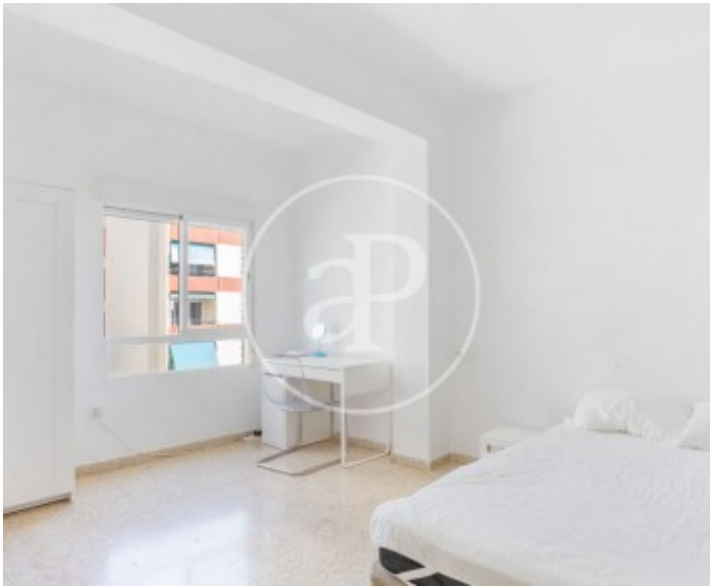

Ciutat Jardí, Valencia

REF. AV2607034

Die Daten der einzelnen Objekte sind nicht Bestandteil eines Angebotes oder Vertrages. Sie sollten die mündlichen oder schriftlichen Aussagen von aProperties in Bezug auf die Immobilie, ihren Zustand oder ihren Wert nicht als richtig oder sachlich betrachten. Die Fotos zeigen nur bestimmte Teile des Grundstücks, wie sie zum Zeitpunkt der Aufnahme waren. Die angegebenen Flächen, Maße und Entfernungen sind nur ungefähre Angaben und müssen vom Kunden überprüft werden. Computergenerierte Bilder sind nur ein Hinweis auf das mögliche Erscheinungsbild der Immobilie und können sich jederzeit ändern. Die Angaben zu einem Objekt können sich jederzeit ändern.