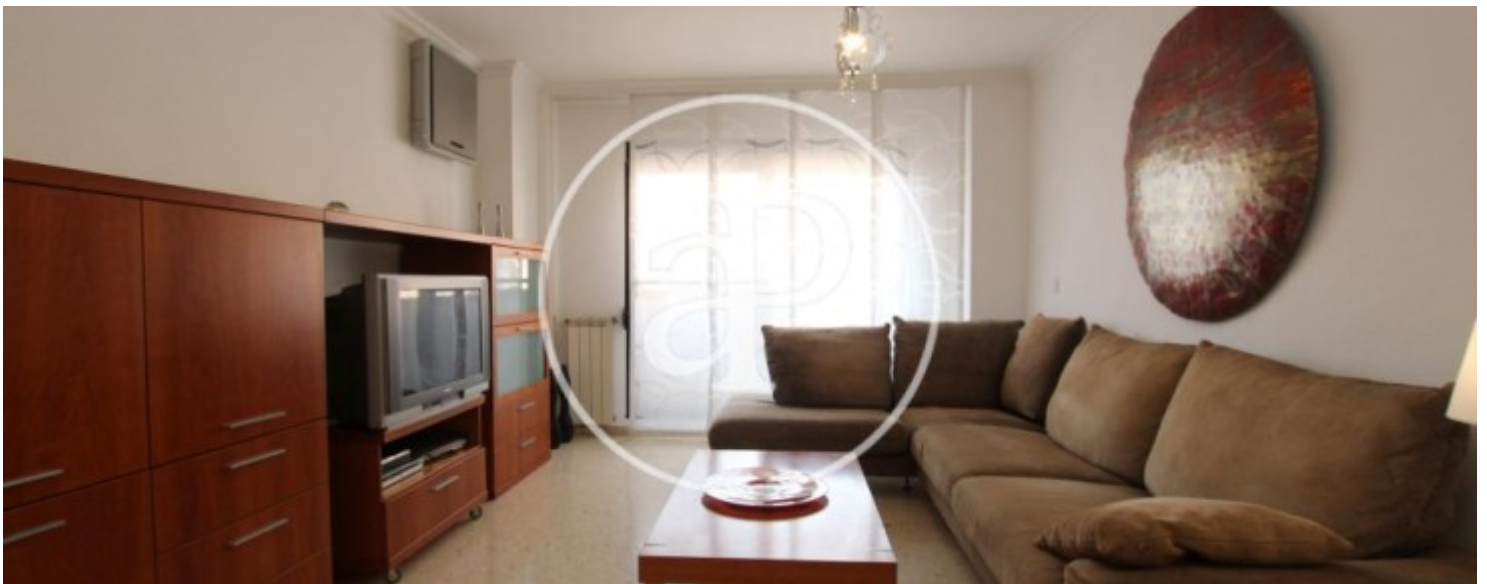

Ciutat de les Arts i de les Ciències, Valencia

REF. AV2202060