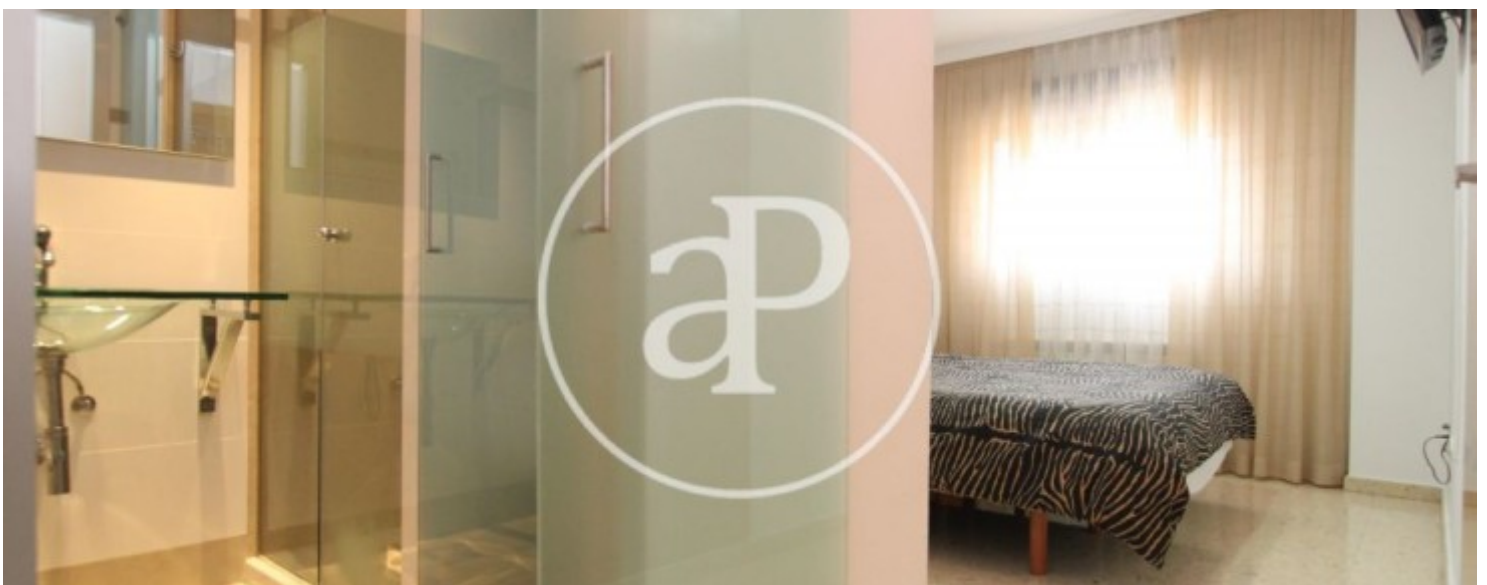

Ciutat de les Arts i de les Ciències, Valencia

REF. AV2202060