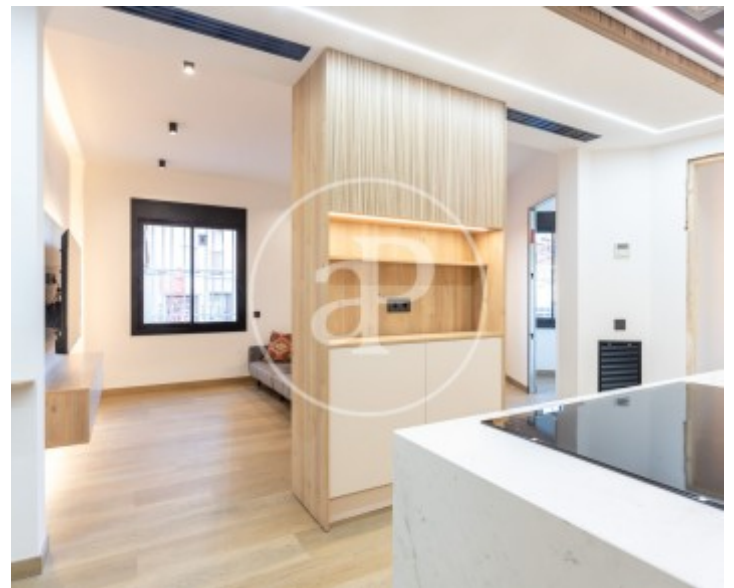

Sant Feliu Centre, Sant Feliu de Llobregat

REF. VB2605043