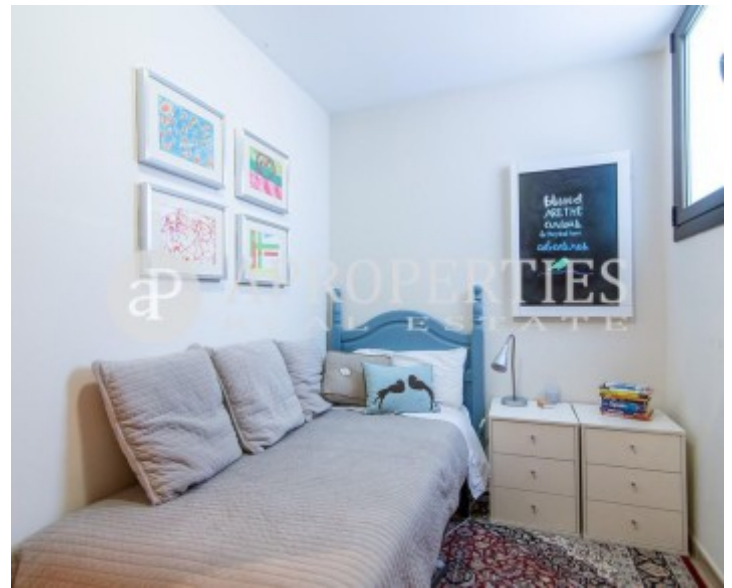

Valldoreix, Sant Cugat del Vallès

REF. A1604035

Die Daten der einzelnen Objekte sind nicht Bestandteil eines Angebotes oder Vertrages. Sie sollten die mündlichen oder schriftlichen Aussagen von aProperties in Bezug auf die Immobilie, ihren Zustand oder ihren Wert nicht als richtig oder sachlich betrachten. Die Fotos zeigen nur bestimmte Teile des Grundstücks, wie sie zum Zeitpunkt der Aufnahme waren. Die angegebenen Flächen, Maße und Entfernungen sind nur ungefähre Angaben und müssen vom Kunden überprüft werden. Computergenerierte Bilder sind nur ein Hinweis auf das mögliche Erscheinungsbild der Immobilie und können sich jederzeit ändern. Die Angaben zu einem Objekt können sich jederzeit ändern.