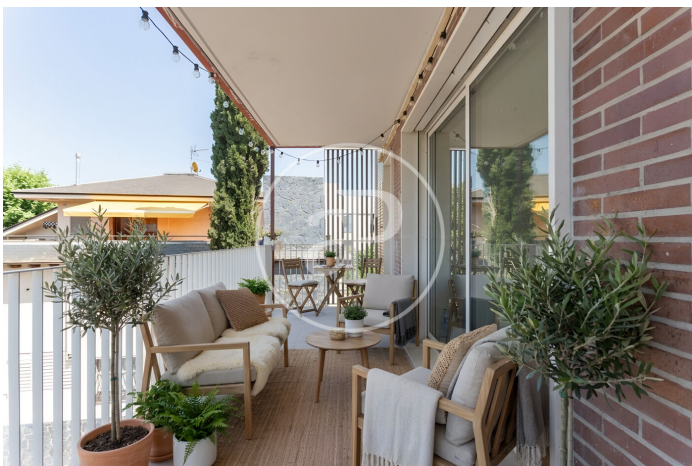

(Centre)

Ref: ONB2605002