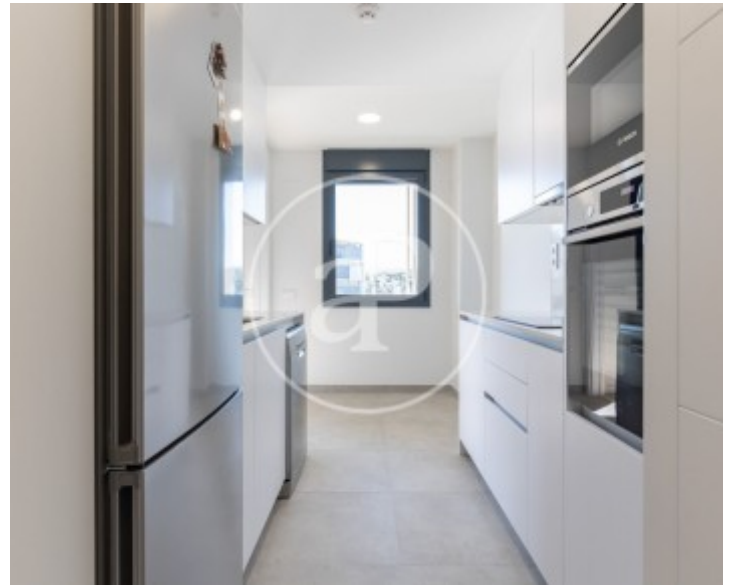

Can Mates, Sant Cugat del Vallès

REF. ASC2604001