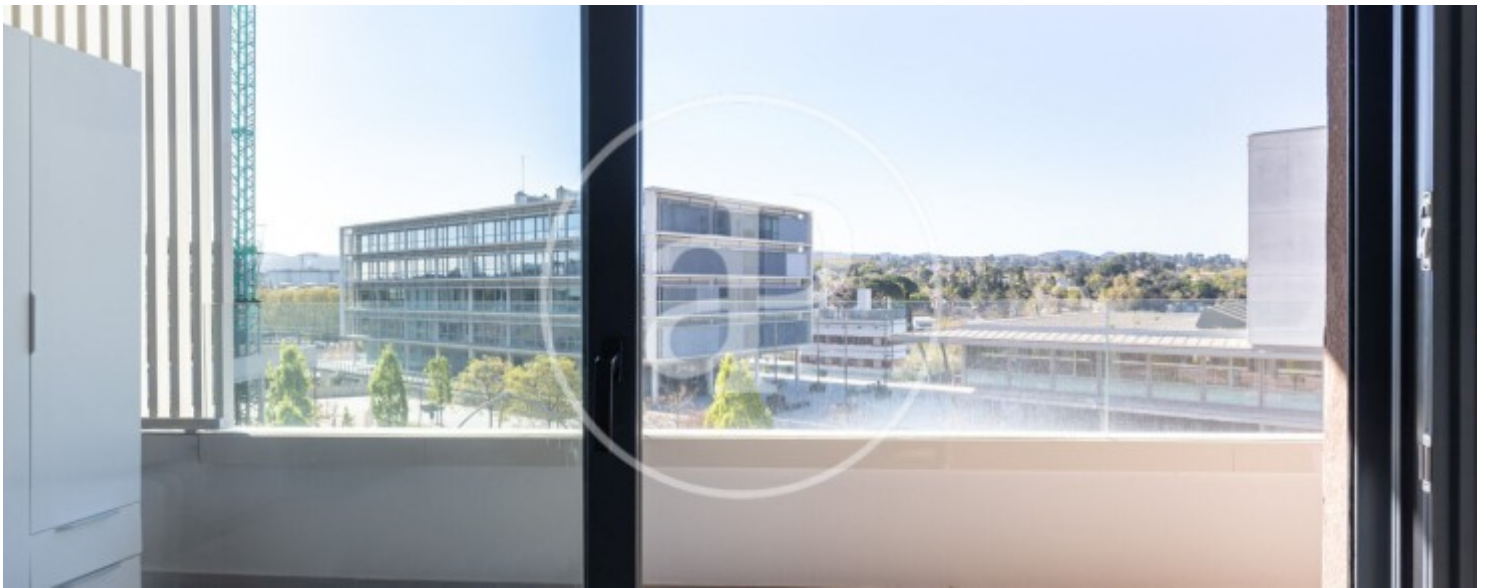

Can Mates, Sant Cugat del Vallès

REF. ASC2604001