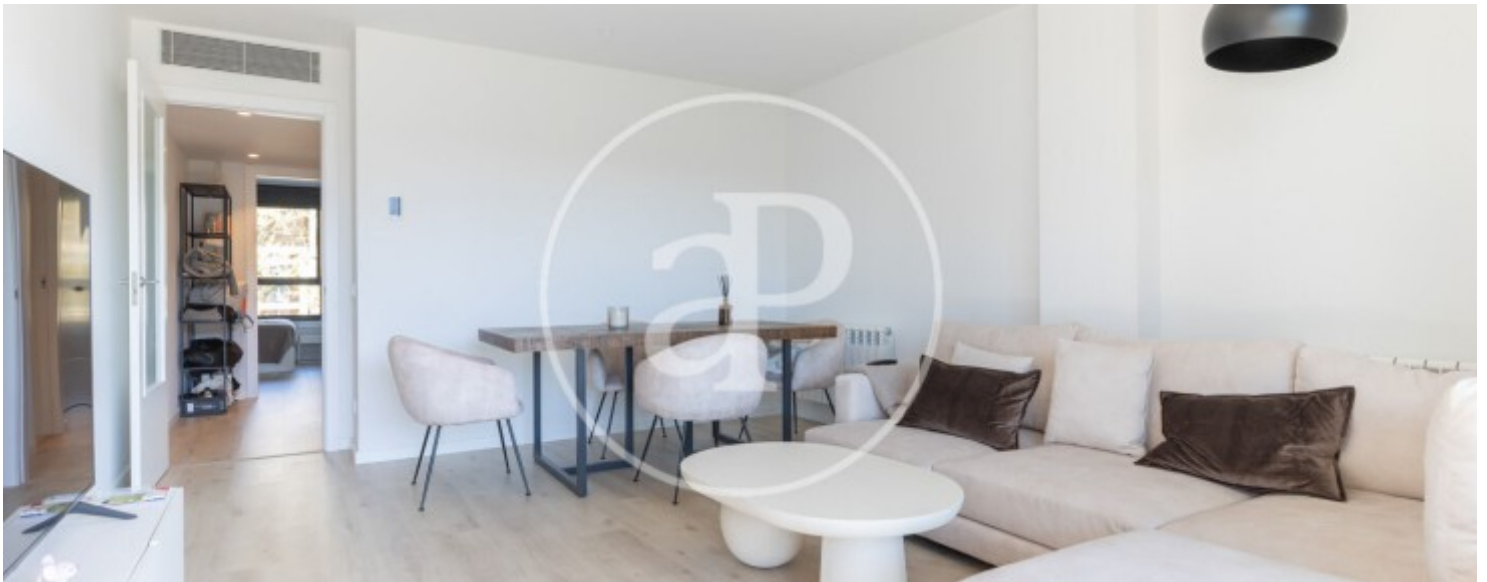

Can Mates, Sant Cugat del Vallès

REF. ASC2604001