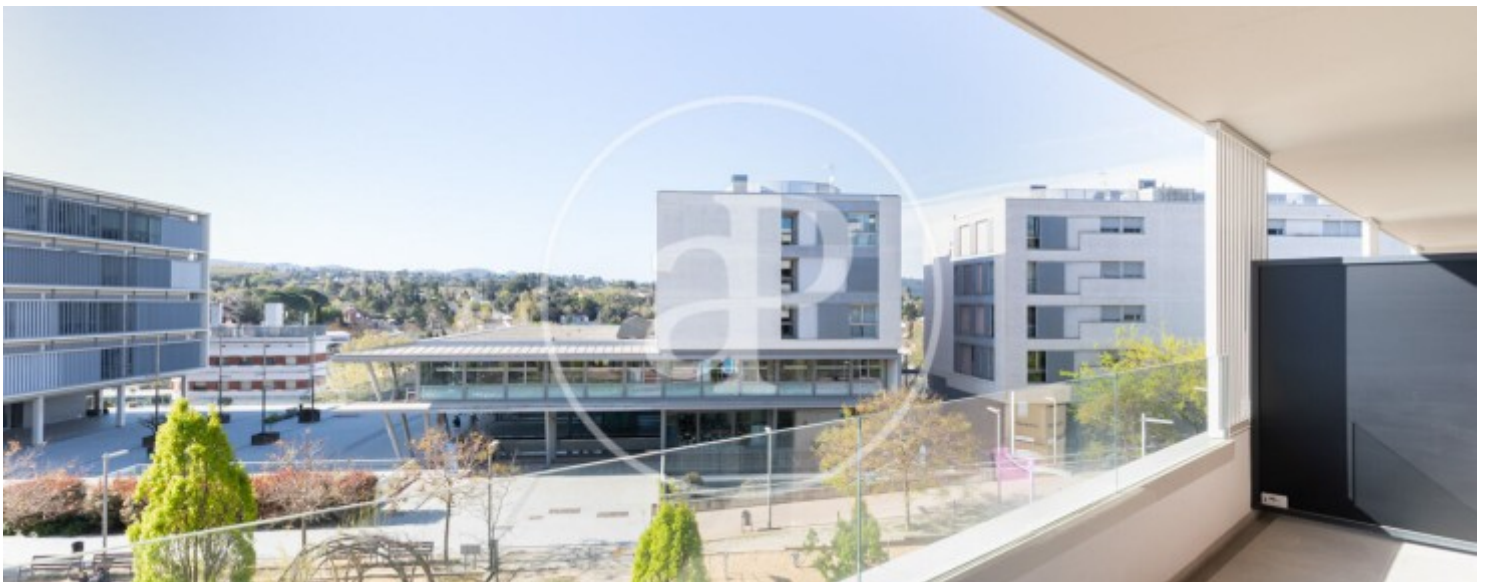

Can Mates, Sant Cugat del Vallès

REF. ASC2604001