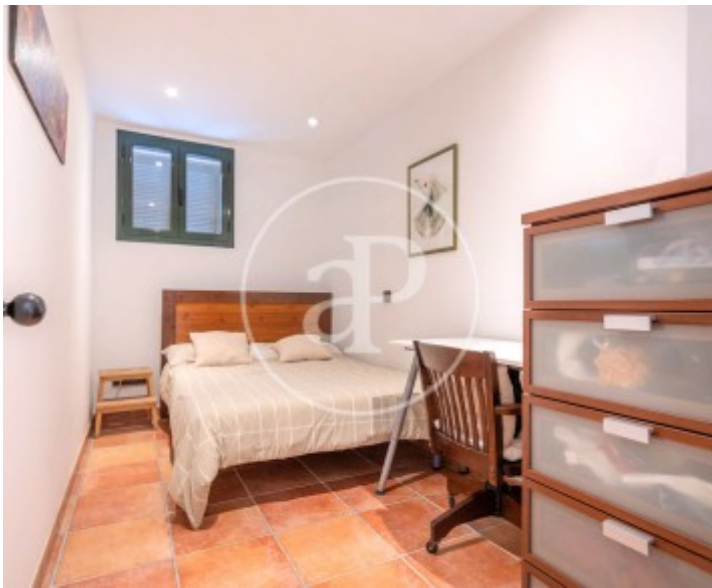

Sant Andreu de Llavaneres

REF. VBM2503001

Die Daten der einzelnen Objekte sind nicht Bestandteil eines Angebotes oder Vertrages. Sie sollten die mündlichen oder schriftlichen Aussagen von aProperties in Bezug auf die Immobilie, ihren Zustand oder ihren Wert nicht als richtig oder sachlich betrachten. Die Fotos zeigen nur bestimmte Teile des Grundstücks, wie sie zum Zeitpunkt der Aufnahme waren. Die angegebenen Flächen, Maße und Entfernungen sind nur ungefähre Angaben und müssen vom Kunden überprüft werden. Computergenerierte Bilder sind nur ein Hinweis auf das mögliche Erscheinungsbild der Immobilie und können sich jederzeit ändern. Die Angaben zu einem Objekt können sich jederzeit ändern.