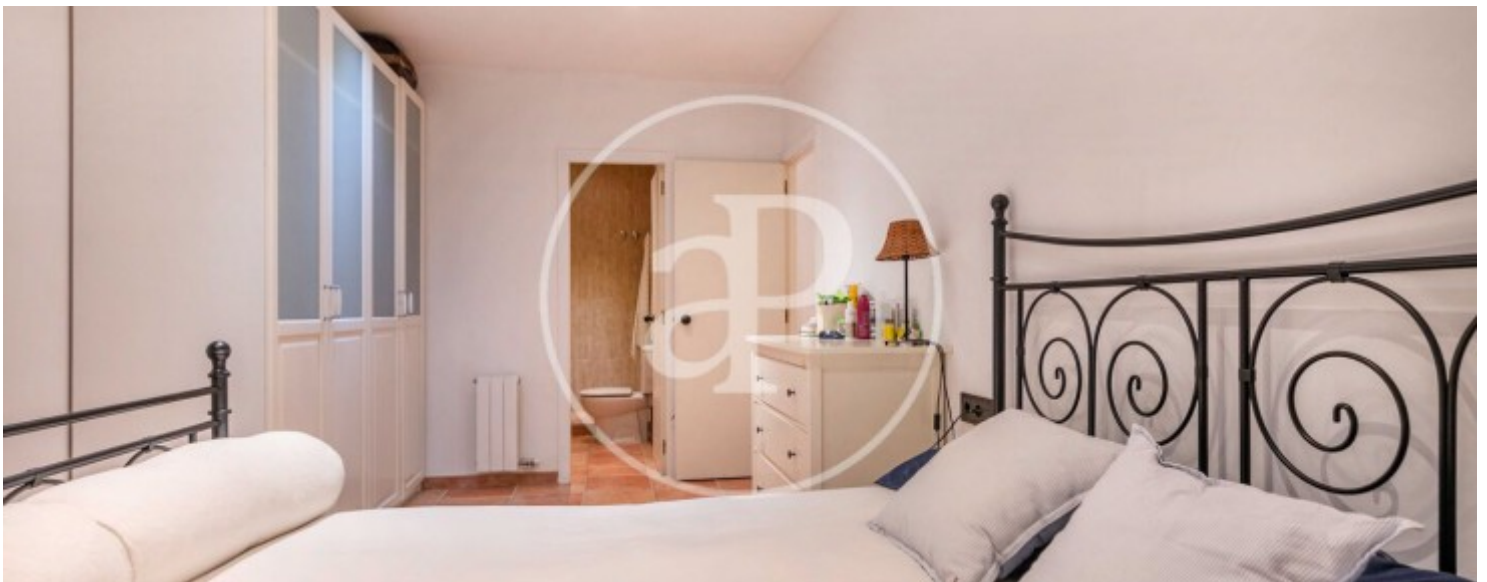

Sant Andreu de Llavaneres

REF. VBM2503001