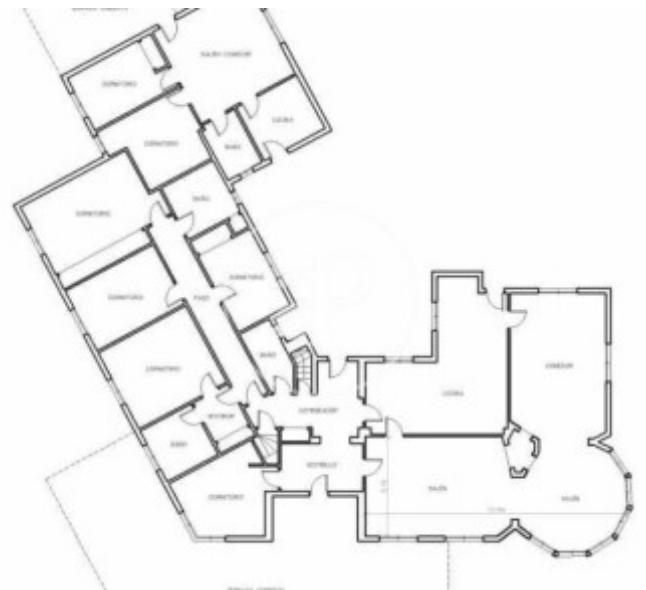

REF. VV2511035

Los Monasterios-Alfinach, Puzol

REF. VV2511035

PLANTA SOTANO

Los Monasterios-Alfinach, Puzol

REF. VV2511035

Die Daten der einzelnen Objekte sind nicht Bestandteil eines Angebotes oder Vertrages. Sie sollten die mündlichen oder schriftlichen Aussagen von aProperties in Bezug auf die Immobilie, ihren Zustand oder ihren Wert nicht als richtig oder sachlich betrachten. Die Fotos zeigen nur bestimmte Teile des Grundstücks, wie sie zum Zeitpunkt der Aufnahme waren. Die angegebenen Flächen, Maße und Entfernungen sind nur ungefähre Angaben und müssen vom Kunden überprüft werden. Computergenerierte Bilder sind nur ein Hinweis auf das mögliche Erscheinungsbild der Immobilie und können sich jederzeit ändern. Die Angaben zu einem Objekt können sich jederzeit ändern.