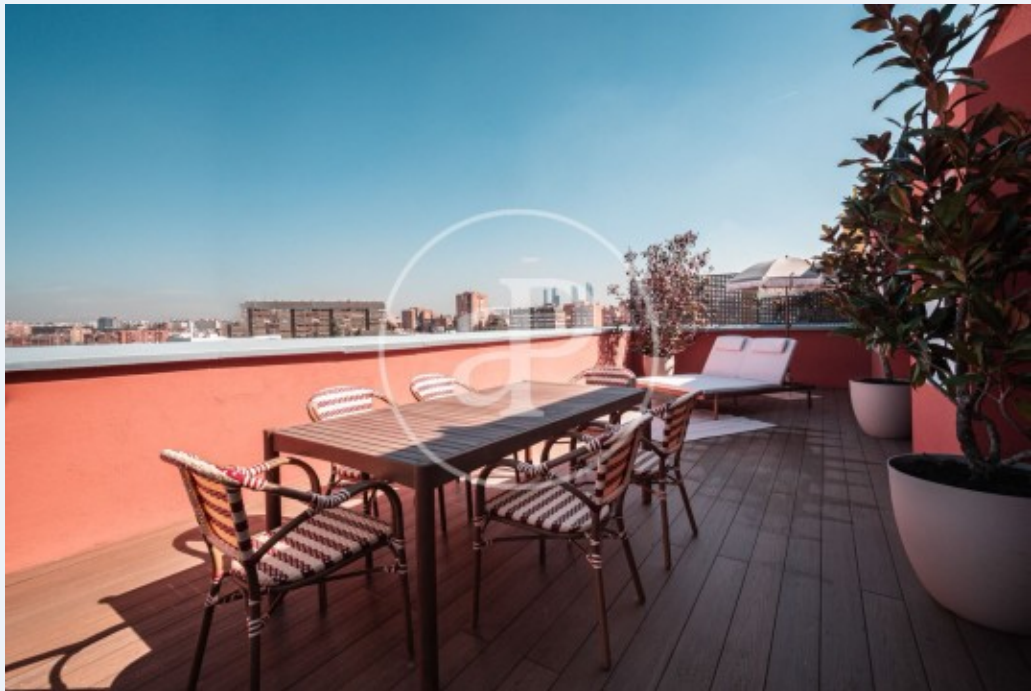

Puerta de Hierro

REF. AMO2606005

Wohnung Zur Miete mit Terrasse in Puerta de Hierro

Merkmale

- ✓ Heizung
- ✓ AACC
- ✓ Terrasse
- ✓ Lift

Gesamtfläche
112 m²

Schlafzimmer
3

Bäder
2

Preis
3.600 €

Kontaktieren Sie uns,
wir helfen Ihnen gerne weiter,
um Ihnen weitere Details und Informationen
zukommen zu lassen.