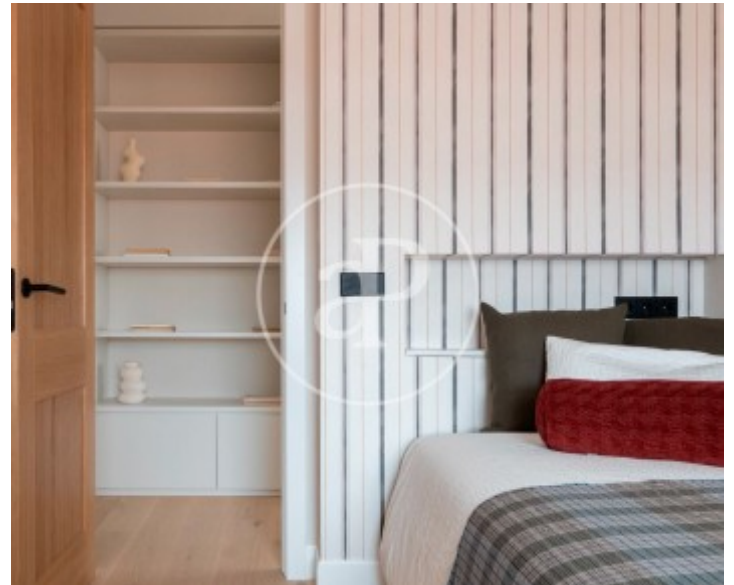

Puerta de Hierro

REF. AMO2606005

Die Daten der einzelnen Objekte sind nicht Bestandteil eines Angebotes oder Vertrages. Sie sollten die mündlichen oder schriftlichen Aussagen von aProperties in Bezug auf die Immobilie, ihren Zustand oder ihren Wert nicht als richtig oder sachlich betrachten. Die Fotos zeigen nur bestimmte Teile des Grundstücks, wie sie zum Zeitpunkt der Aufnahme waren. Die angegebenen Flächen, Maße und Entfernungen sind nur ungefähre Angaben und müssen vom Kunden überprüft werden. Computergenerierte Bilder sind nur ein Hinweis auf das mögliche Erscheinungsbild der Immobilie und können sich jederzeit ändern. Die Angaben zu einem Objekt können sich jederzeit ändern.