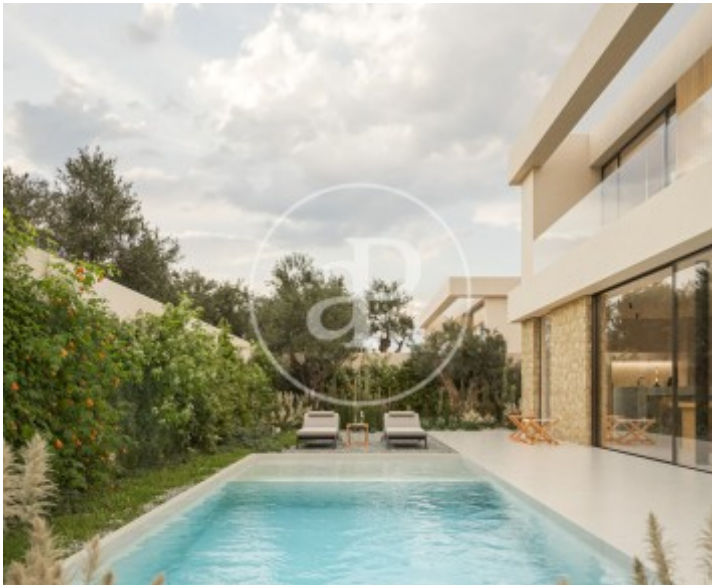

Premià

REF. VBM2501007