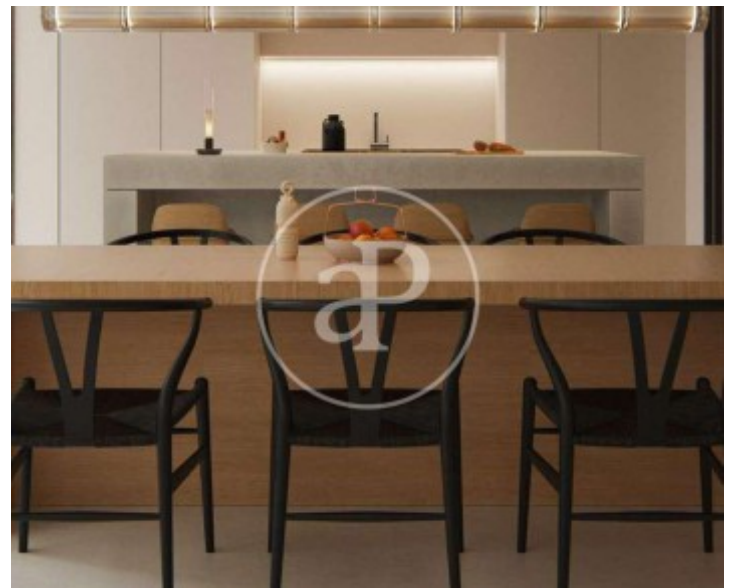

Premià

REF. VBM2501007