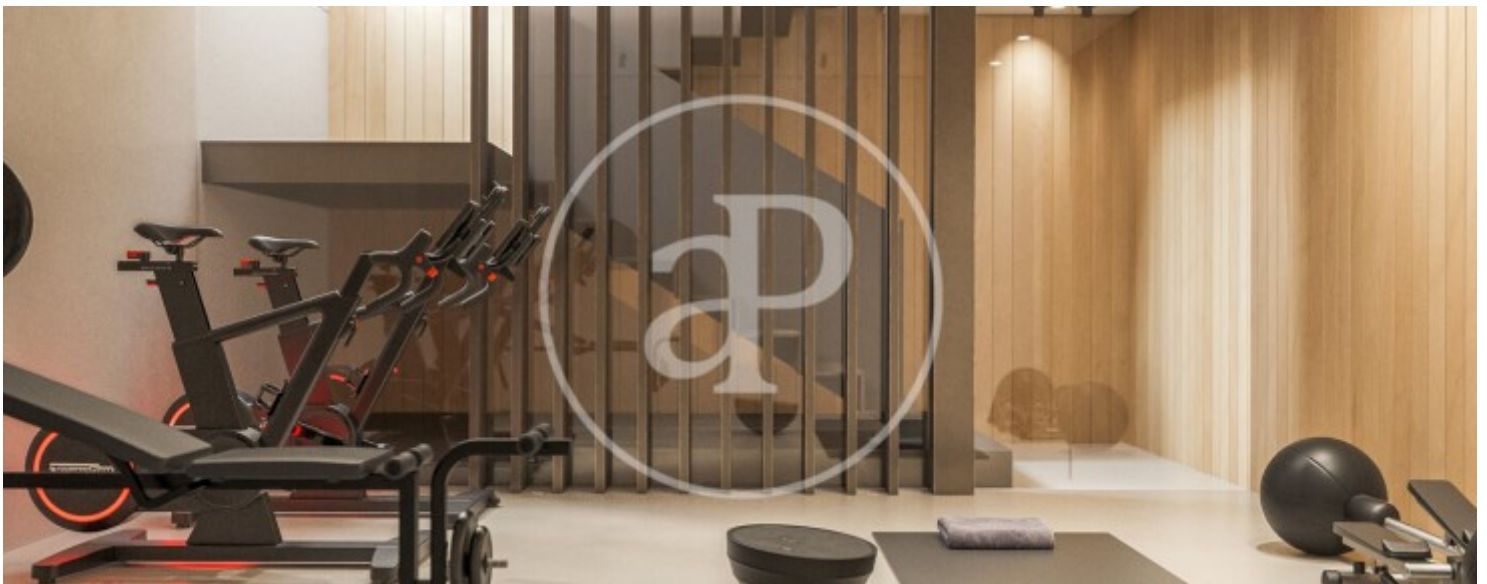

Premià

REF. VBM2501007