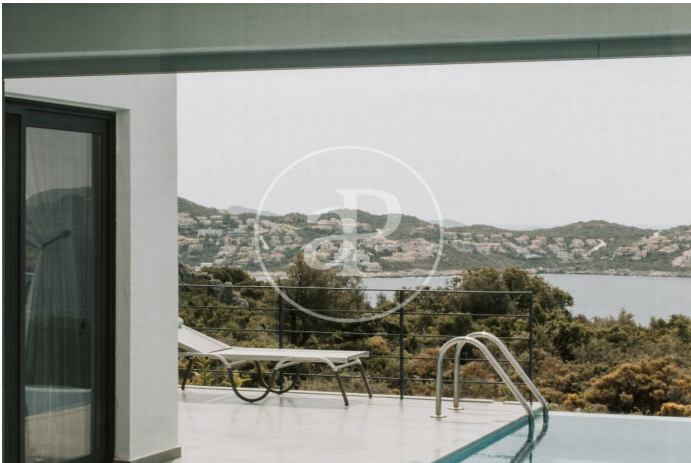

(Premià de Dalt)

Ref: ONB2511002