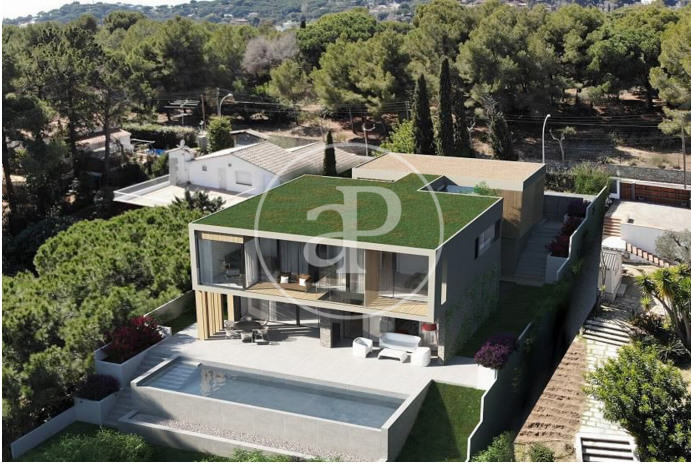

(Premià de Dalt)

Ref: ONB2511002

Exklusiv Neubau Zum Verkauf mit Terrasse in Premià de dalt

Neubau Neubau mit Terrasse und Ausblicke Im Großraum von Premià de dalt. , Pool, Parkplatz, Klimaanlage, Einbauschränke, Waschküche, Balkon, Garten, Heizung und Abstellraum.

Premià de Dalt

Gesamtfläche
364 m² - 364 m²
Wohneinheiten
1

Abschluss
Q4 2025

- ✓ Views
- ✓ Heizung
- ✓ Abstellraum
- ✓ AACC
- ✓ Terrasse
- ✓ Garten
- ✓ Pool
- ✓ Hat Parkplatz

Preis ab 2,500,000 €

(Premià de Dalt)

Ref: ONB2511002

Wohneinheiten in diesem Neubauprojekt

Typ	Gesamtfläche	Terrasse	Schlafzimmer	Bäder	Preis	Zustand
House	364 m ²	2 (685 m ²)	4	4	2.500.000 €	Verfügbar

(Premià de Dalt)

Ref: ONB2511002

(Premià de Dalt)